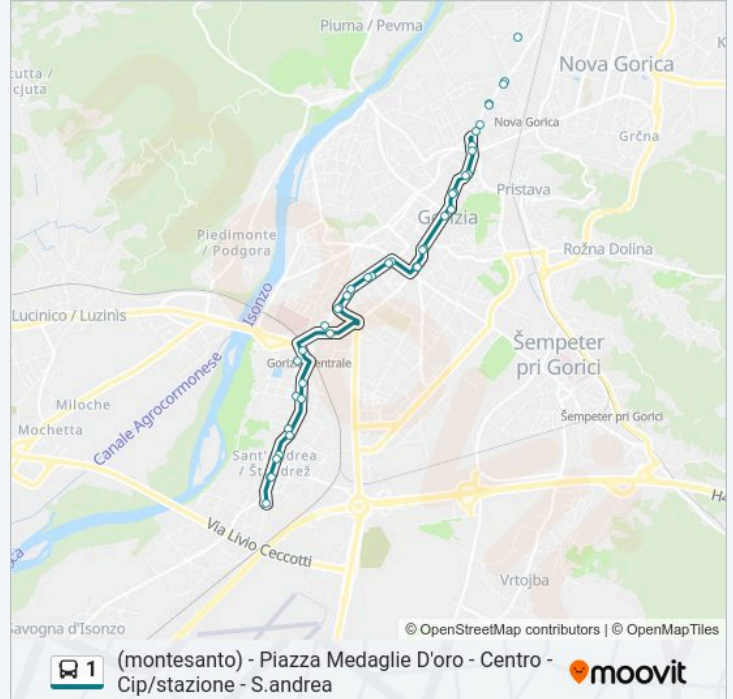

Gorizia Piazza Vittoria 30 (Farmacia)

Gorizia Via Carducci 26

Gorizia Piazza De Amicis 7 (Fronte Palazzo Attems)

Gorizia Piazza Medaglie D'Oro 12

Gorizia Via Del Montesanto 28

Gorizia Via Del Montesanto 60

Gorizia Via Del Montesanto 96

Gorizia Via Montesanto (Fronte Parcheggio)

Gorizia Via Montesanto 85

Gorizia Via Montesanto Fronte 58

Gorizia Via Del Montesanto (Fronte 10)

Orari, mappe e fermate della linea bus 1 disponibili in un PDF su [moovitapp.com](https://moovitapp.com). Usa App Moovit per ottenere tempi di attesa reali, orari di tutte le altre linee o indicazioni passo-passo per muoverti con i mezzi pubblici a Trieste.

© 2024 Moovit - Tutti i diritti riservati