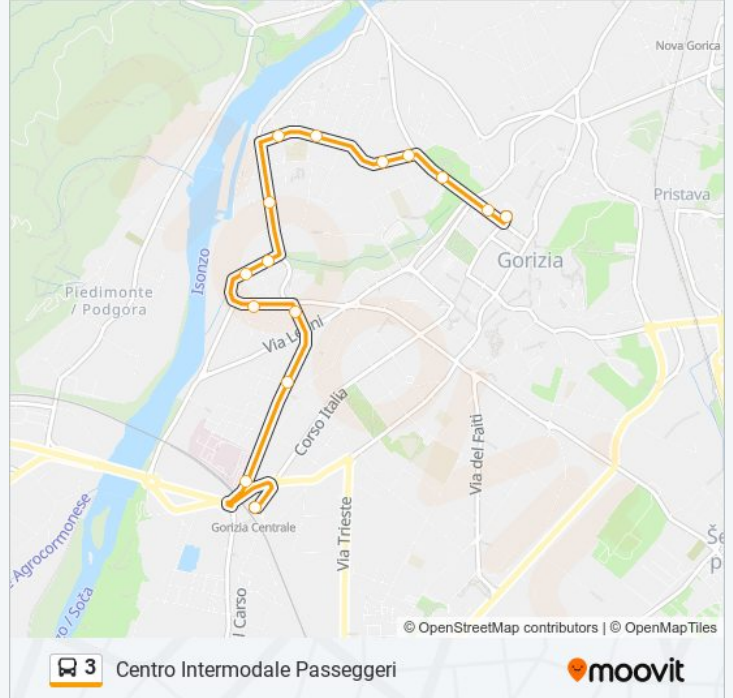

Usa Moovit per trovare le fermate della linea bus 3 più vicine a te e scoprire quando passerà il prossimo mezzo della linea bus 3

### Direzione: Centro Intermodale Passeggeri

15 fermate

[VISUALIZZA GLI ORARI DELLA LINEA](#)

- Gorizia Corso Verdi 12 (Posta Centrale)
- Gorizia Via Santa Chiara 10
- Gorizia Viale XX Settembre (Fronte 9, Liceo)
- Gorizia Via Brigata Pavia 10
- Gorizia Via Brigata Pavia 44
- Gorizia Via Brigata Pavia (Chiesa)
- Gorizia Via Brigata Pavia 112
- Gorizia Viale Colombo (Fronte 8)
- Gorizia Via Brigata Casale (Incrocio Viale Colombo)
- Gorizia Via Brigata Casale (Carraro)
- Gorizia Via Montecucco 21
- Gorizia Via Diacono (Fronte 7)
- Gorizia Via Diacono (Fronte 63/65)
- Gorizia Via Fatebenefratelli 34 (Ospedale)
- Gorizia Centro Intermodale Passeggeri (Corsia 5)

### Informazioni sulla linea bus 3

**Direzione:** Centro Intermodale Passeggeri

**Fermate:** 15

**Durata del tragitto:** 11 min

**La linea in sintesi:**

### Informazioni sulla linea bus 3

**Direzione:** Posta Centrale

**Fermate:** 32

**Durata del tragitto:** 30 min

**La linea in sintesi:**

Gorizia Via Vittorio Veneto 36

Gorizia Via Vittorio Veneto (Fronte 85, San Rocco)