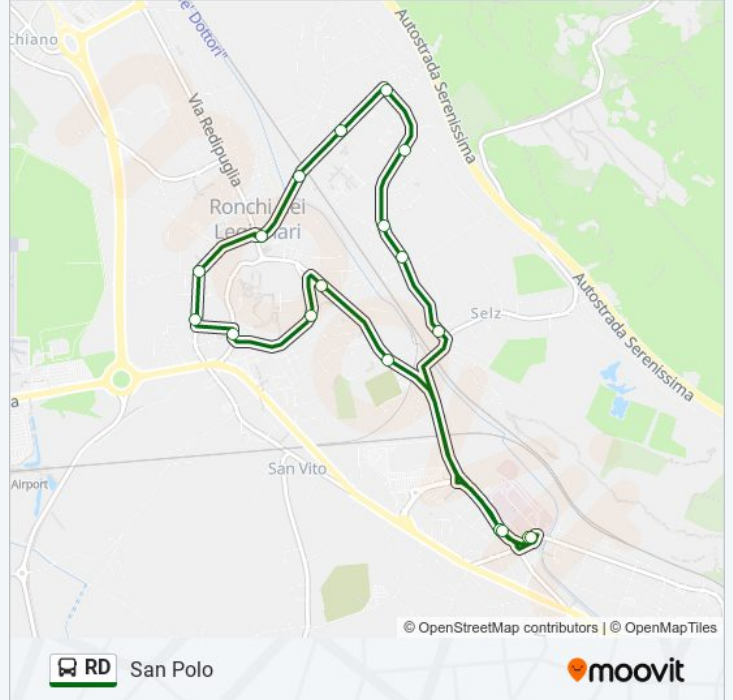

La linea bus RD San Polo ha una destinazione. Durante la settimana è operativa:

(1) San Polo: 07:05 - 19:53

Usa Moovit per trovare le fermate della linea bus RD più vicine a te e scoprire quando passerà il prossimo mezzo della linea bus RD

Direzione: San Polo

18 fermate

[VISUALIZZA GLI ORARI DELLA LINEA](#)

- Monfalcone Ospedale San Polo Interno (Corsia 2)
- Monfalcone Via San Polo (Ospedale)
- Ronchi Dei Legionari Via Del Capitello (Fronte 114)
- Ronchi Dei Legionari Via Capitello 67
- Ronchi Dei Legionari Via Capitello 55
- Ronchi Dei Legionari Via Capitello 37
- Ronchi Dei Legionari Via Capitello 1
- Ronchi Dei Legionari Via Garibaldi 95
- Ronchi Dei Legionari Viale Serenissima 75 (Stazione)
- Ronchi Dei Legionari Largo Petrarca 15
- Ronchi Dei Legionari Via Mazzini 52
- Ronchi Dei Legionari Via Mazzini 88
- Ronchi Dei Legionari Piazza Unità 28
- Ronchi Dei Legionari Via Dei Campi 23
- Ronchi Dei Legionari Via D'Annunzio 44
- Ronchi Dei Legionari Via D'Annunzio 98 (Cimitero)
- Monfalcone Via San Polo (Fronte Ospedale)
- Monfalcone Ospedale San Polo Interno (Corsia 1)

Orari della linea bus RD

Orari di partenza verso San Polo:

lunedì	07:05 - 19:53
martedì	07:05 - 19:53
mercoledì	07:05 - 19:53
giovedì	07:05 - 19:53
venerdì	07:05 - 19:53
sabato	07:05 - 19:53
domenica	07:49 - 20:37

Informazioni sulla linea bus RD

Direzione: San Polo

Fermate: 18

Durata del tragitto: 24 min

La linea in sintesi:

Orari, mappe e fermate della linea bus RD disponibili in un PDF su moovitapp.com. Usa [App Moovit](#) per ottenere tempi di attesa reali, orari di tutte le altre linee o indicazioni passo-passo per muoverti con i mezzi pubblici a Trieste e Gorizia.