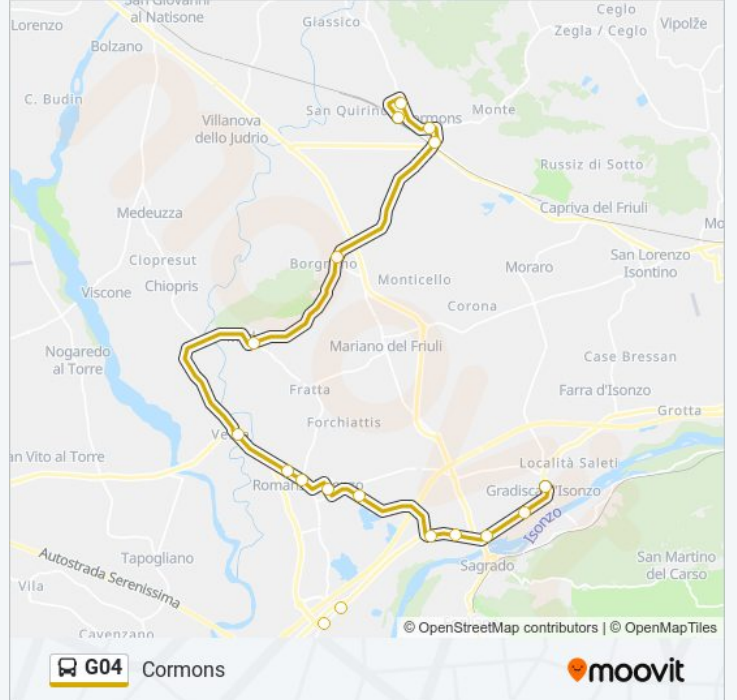

Direzione: Cormons

18 fermate

[VISUALIZZA GLI ORARI DELLA LINEA](#)

Gradisca D'Isonzo Viale Regina Elena (Fronte 2, Giardini)

Gradisca D'Isonzo Viale Trieste (Fronte 137, Grattacielo)

Gradisca D'Isonzo Viale Trieste (Fronte 221, Ponte)

Romans D'Isonzo / Via XXV Maggio, 58 (Casa Di Riposo)

Versa / Via De Claricini (Ss252)

Medea / Via Torriani, Df 7 (Municipio)

Borgnano Via Donizetti (Direzione Udine)

Cormòns Via Gorizia (Campo Sportivo, Direzione Cividale)

Cormòns Via Roma 12/14

Cormòns Via Venezia Giulia 69 (Fronte Ospedale)

Cormòns Via Alcide De Gasperi (Stazione Ferroviaria)

Orari della linea bus G04

Orari di partenza verso Cormons:

lunedì	11:23 - 14:19
martedì	11:23 - 14:19
mercoledì	11:23 - 14:19
giovedì	11:23 - 14:19
venerdì	11:23 - 14:19
sabato	11:23 - 14:19
domenica	Non in Servizio

Informazioni sulla linea bus G04

Direzione: Cormons

Fermate: 18

Durata del tragitto: 32 min

La linea in sintesi:

Orari, mappe e fermate della linea bus G04 disponibili in un PDF su moovitapp.com. Usa [App Moovit](#) per ottenere tempi di attesa reali, orari di tutte le altre linee o indicazioni passo-passo per muoverti con i mezzi pubblici a Trieste e Gorizia.