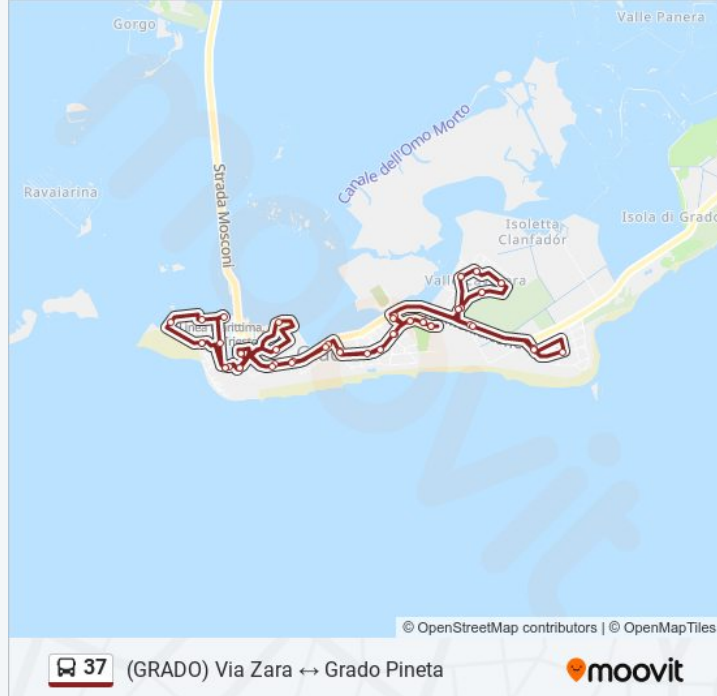

Grado Riva Slataper (Fronte 12, Ponte Bianco)

Grado Riva Slataper (Fronte 6)

Grado Piazza Vittore Carpaccio (Autostazione)

Grado Piazza XXVI Maggio (Fronte 5, Porto)

Grado Via Lugnan 2/4 (Scuole)

Grado Molo Torpediniere

Grado Via Trieste 16/14

Grado Riva Da Verrazzano (Ospizio Marino)

Grado Via Zara

Grado Piazza XXVI Maggio 23 (Porto)

Grado Piazza San Marco

Grado Piazza Vittore Carpaccio (Autostazione)

Direzione: Molo Torpediniere

47 fermate

[VISUALIZZA GLI ORARI DELLA LINEA](#)

Grado Via Zara

Grado Piazza XXVI Maggio 23 (Porto)

Grado Piazza San Marco

Grado Via Papa Giovanni XXIII 34

Grado Riva Garibaldi (Fronte 20)

Grado Piazza Vittore Carpaccio (Autostazione)