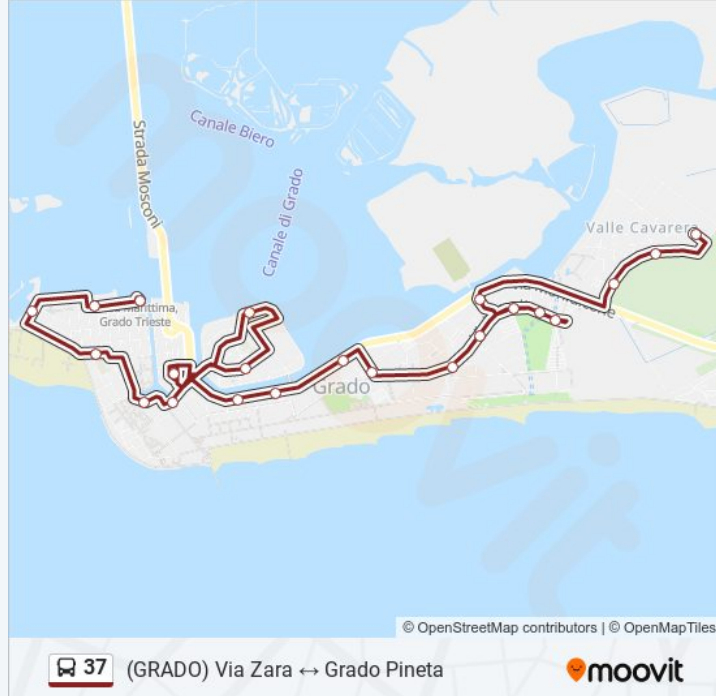

Grado Via Lugnan 2/4 (Scuole)

Grado Molo Torpediniere

Direzione: Via Romagna

22 fermate

[VISUALIZZA GLI ORARI DELLA LINEA](#)

Grado Molo Torpediniere

Grado Via Trieste 16/14

Grado Riva Da Verrazzano (Ospizio Marino)

Grado Via Zara

Grado Piazza XXVI Maggio 23 (Porto)

Grado Piazza San Marco

Grado Via Papa Giovanni XXIII 34

Grado Riva Garibaldi (Fronte 20)

Grado Piazza Vittore Carpaccio (Autostazione)

Grado Riva Slataper 4

Grado Riva Slataper (Savoy)

Orari della linea bus 37

Orari di partenza verso Via Romagna:

lunedì	19:28
martedì	19:28
mercoledì	19:28
giovedì	19:28
venerdì	19:28
sabato	19:28
domenica	19:28

Informazioni sulla linea bus 37

Direzione: Via Romagna

Fermate: 22

Durata del tragitto: 20 min

La linea in sintesi:

Grado Riva Foscolo 19 (Terme)
 Grado Via Vespucci (Fronte 15, Palacongressi)
 Grado Viale Italia (Fronte 23, Posta)
 Grado Viale Italia (Fronte 51)
 Grado Viale Italia (Parcheggio)
 Grado Viale Italia (Fronte 71, Case Popolari)
 Grado Viale Italia (Case Popolari)
 Grado Via Saba (Fronte 4, Cimitero)
 Grado Viale Cavarera (Fronte Market)
 Grado Viale Cavarera
 Grado Via Romagna 4