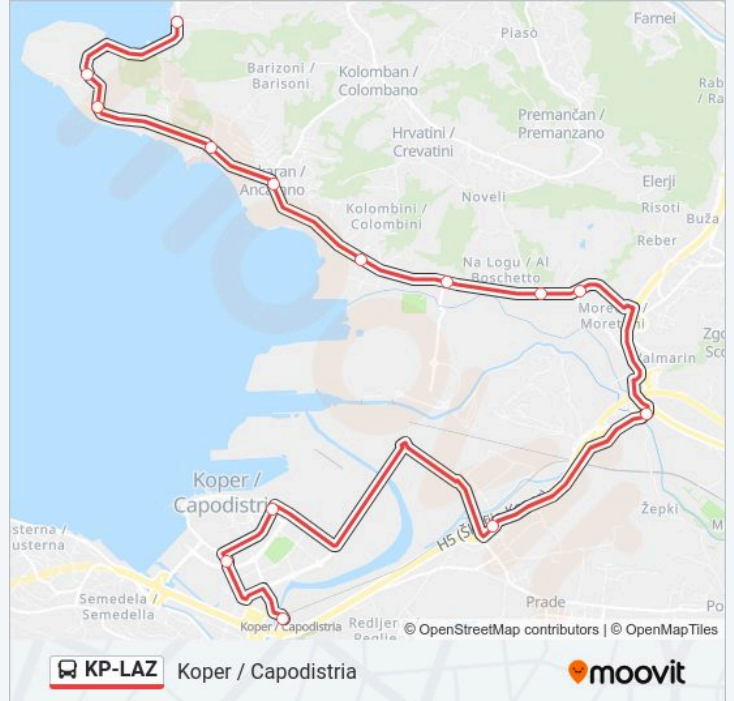

Direzione: Koper / Capodistria

14 fermate

[VISUALIZZA GLI ORARI DELLA LINEA](#)

Lazaret / Lazzaretto

Debeli Rtič - Punta Grossa

Jadranska Cesta, 59 - Via Adriatico 59

Jadranska Cesta, 31 Valdoltra/Valdoltra

Ankaran T / Ancarano

Jadranska Cesta, 13 Bolnica - Via Adriatico 13
Ospedale

Jadranska Cesta, 2b Bonifika K / Bonifica Incr.

Hrvatini K/Crevatini Incr.

Moretini/Morettini

Ankaran K /Incrocio Ancarano - Ponte Risano

Informazioni sulla linea bus KP-LAZ

Direzione: Koper / Capodistria

Fermate: 14

Durata del tragitto: 26 min

La linea in sintesi:

Direzione: Lazaret Nekd. Meja/ Lazzaretto Ex Confine

13 fermate

[VISUALIZZA GLI ORARI DELLA LINEA](#)