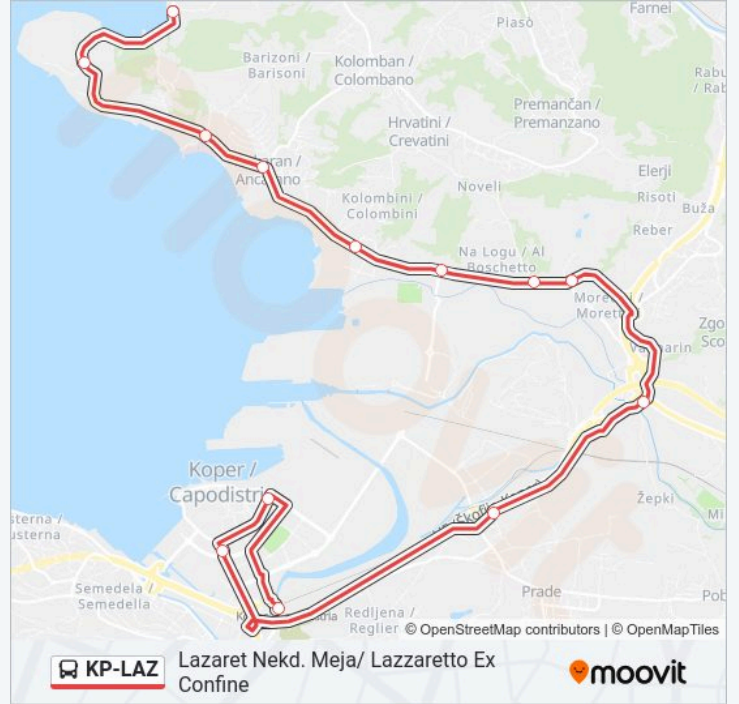

Direzione: Koper / Capodistria

14 fermate

[VISUALIZZA GLI ORARI DELLA LINEA](#)

Lazaret / Lazzaretto

Debeli Rtič - Punta Grossa

Jadranska Cesta, 59 - Via Adriatico 59

Jadranska Cesta, 31 Valdoltra/Valdoltra

Ankaran T / Ancarano

Jadranska Cesta, 13 Bolnica - Via Adriatico 13
Ospedale

Jadranska Cesta, 2b Bonifika K / Bonifica Incr.

Hrvatini K/Crevatini Incr.

Moretini/Morettini

Ankaran K /Incrocio Ancarano - Ponte Risano

Koper Ap/Zp - Capodistria Centro Intermodale Passeggeri

Koper Vojkovo N / Capodistria Riva Vojko

Koper Banka/Capodistria Banca

Bertoki Zad- Bertocchi

Ankarano K/ Rizana Most - Incrocio Ancarano - Ponte Risano

Informazioni sulla linea bus KP-LAZ

Direzione: Lazaret Nekd. Meja/ Lazzaretto Ex Confine

Fermate: 13

Durata del tragitto: 30 min

La linea in sintesi:

Orari, mappe e fermate della linea bus KP-LAZ disponibili in un PDF su moovitapp.com. Usa App Moovit per ottenere tempi di attesa reali, orari di tutte le altre linee o indicazioni passo-passo per muoverti con i mezzi pubblici a Trieste e Gorizia.