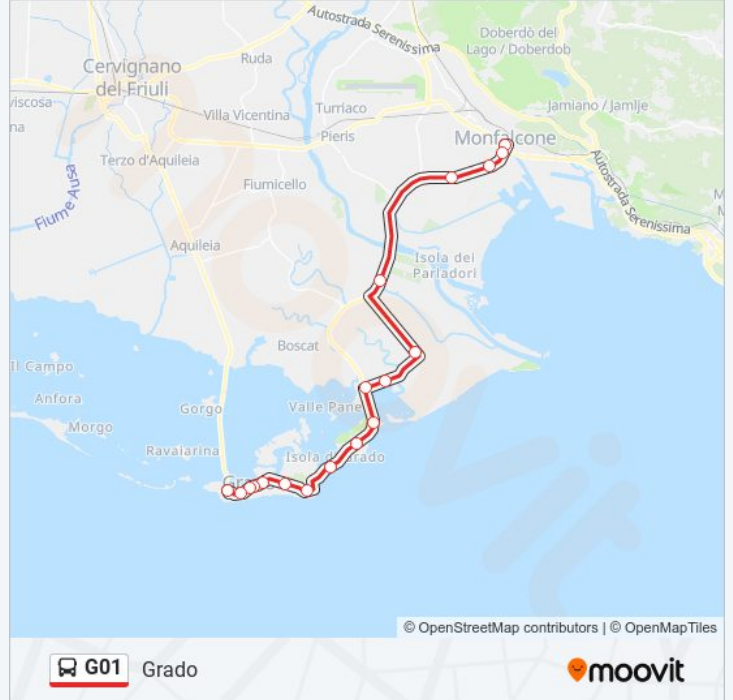

 **G01**

Grado

Scarica L'App

La linea bus G01 Grado ha una destinazione. Durante la settimana è operativa:

(1) Grado: 05:38

Usa Moovit per trovare le fermate della linea bus G01 più vicine a te e scoprire quando passerà il prossimo mezzo della linea bus G01

## Direzione: Grado

18 fermate

[VISUALIZZA GLI ORARI DELLA LINEA](#)

- Monfalcone Via Nino Bixio (Fronte 26)
- Monfalcone Viale Oscar Cosulich 20 (Palasport)
- Monfalcone Via Grado (Direzione Grado)
- Staranzano Via Grado 37 (Sp19, Località Bistrigna)
- Terranova / Via Grado, Df 16
- Fossalon / Viale Della Vittoria (Centro) Dir. Grado
- Fossalon / Madonnina Dir Grado
- Grado / Loc. Luseo Via Grado Dir Grado
- Grado Campeggio Primero (Direzione Grado)
- Grado Lato Campeggi Europa E Puntaspin (Direzione Grado)
- Grado / Villaggio Cà Laguna Dir.Grado
- Grado / Viale Orsa Maggiore, 51 (Pineta Centro)
- Grado Via Monfalcone Sp19 (Valle Goppion)
- Grado / Viale Argine Dei Moreri, Df 56 (Cimitero)
- Grado / Riva Ugo. Foscolo, Df 31
- Grado Riva Foscolo (Fronte 21, Terme)
- Grado Riva Slataper (Fronte 12, Ponte Bianco)
- Grado Piazza Vittore Carpaccio (Autostazione)

## Informazioni sulla linea bus G01

**Direzione:** Grado

**Fermate:** 18

**Durata del tragitto:** 36 min

**La linea in sintesi:**

Orari, mappe e fermate della linea bus G01 disponibili in un PDF su [moovitapp.com](https://moovitapp.com). Usa [App Moovit](#) per ottenere tempi di attesa reali, orari di tutte le altre linee o indicazioni passo-passo per muoverti con i mezzi pubblici a Trieste e Gorizia.