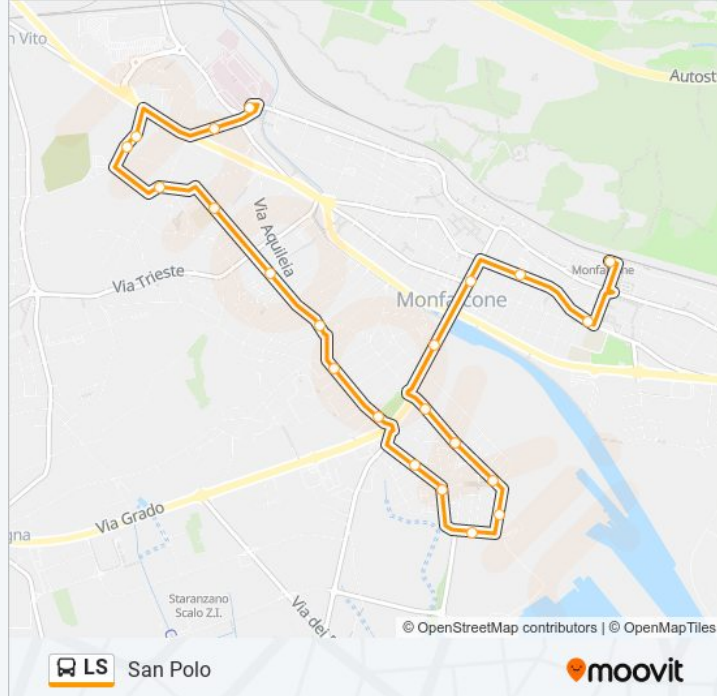

### Direzione: San Polo

22 fermate

[VISUALIZZA GLI ORARI DELLA LINEA](#)

- Monfalcone Stazione Ferroviaria
- Monfalcone Via Valentinis (Fronte Vvff)
- Monfalcone Via Matteotti (Liceo)
- Monfalcone Viale San Marco 43
- Monfalcone Viale Oscar Cosulich 20 (Palasport)
- Monfalcone Via Cosulich 71
- Monfalcone Via Cosulich 113/115
- Monfalcone Via Cosulich 165 (Cantieri)
- Monfalcone Via Del Mercato 4 (Entrata Cantieri)
- Monfalcone Via Marconi 20 (Fronte Ansaldo)
- Monfalcone Via Rossetti 14
- Monfalcone Via Gorizia (Fronte 15)
- Monfalcone Via Manlio (Parco)
- Monfalcone Via Manlio (Fronte 31)
- Monfalcone V. Isonzo (Df Giardino Fallaci)
- Monfalcone V. Isonzo (Fronte 17)
- Monfalcone Via Canaletto (Scuola Randaccio)
- Monfalcone Via Aris 67
- Monfalcone Via XXIV Maggio (Cimitero, Direz. San Polo)
- Monfalcone Via XXIV Maggio 40
- Monfalcone Via San Giusto 16

### Informazioni sulla linea bus LS

**Direzione:** San Polo

**Fermate:** 22

**Durata del tragitto:** 25 min

**La linea in sintesi:**

### Direzione: Stazione

22 fermate

[VISUALIZZA GLI ORARI DELLA LINEA](#)

Monfalcone Ospedale San Polo Interno (Corsia 2)

Monfalcone Via San Polo (Ospedale)

Monfalcone Via Pocar (Centro Commerciale)

Monfalcone Via XXIV Maggio 41