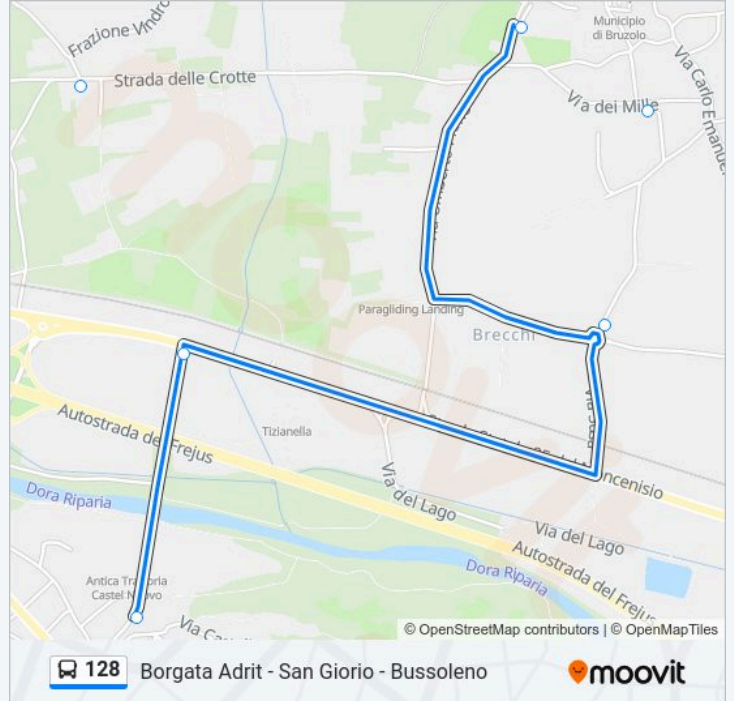

San Giorio - Fraz. Martinetti 1

San Giorio Di Susa Borgata Balma

San Giorio - Balmetta

San Giorio - Via Balma

San Giorio Di Susa - Via Fontan - Micellone Cap

San Giorio - Pilone Ang Ss.25

Bruzolo - Piazza Il Giugno - Palestra

Orari della linea bus 128

Orari di partenza verso Bruzolo:

domenica	Non in Servizio
lunedì	Non in Servizio
martedì	Non in Servizio
mercoledì	Non in Servizio
giovedì	13:15 - 15:50
venerdì	Non in Servizio
sabato	11:10

Informazioni sulla linea bus 128

Direzione: Bruzolo

Fermate: 9

Durata del tragitto: 15 min

La linea in sintesi:

Direzione: Bussoleno

12 fermate

[VISUALIZZA GLI ORARI DELLA LINEA](#)

- Pognant
- San Giorio - Fraz. Martinetti
- San Giorio - Fraz. Martinetti 1
- San Giorio Di Susa Borgata Balma
- San Giorio - Balmetta
- San Giorio - Via Balma
- Malpasso
- San Giorio (P.Zza Velino - Cap)
- San Giorio - Pilone Ang Ss.25
- Chianocco - Bivio
- Bussoleno - Ottica
- Bussoleno - Piazza Stazione - Via Traforo