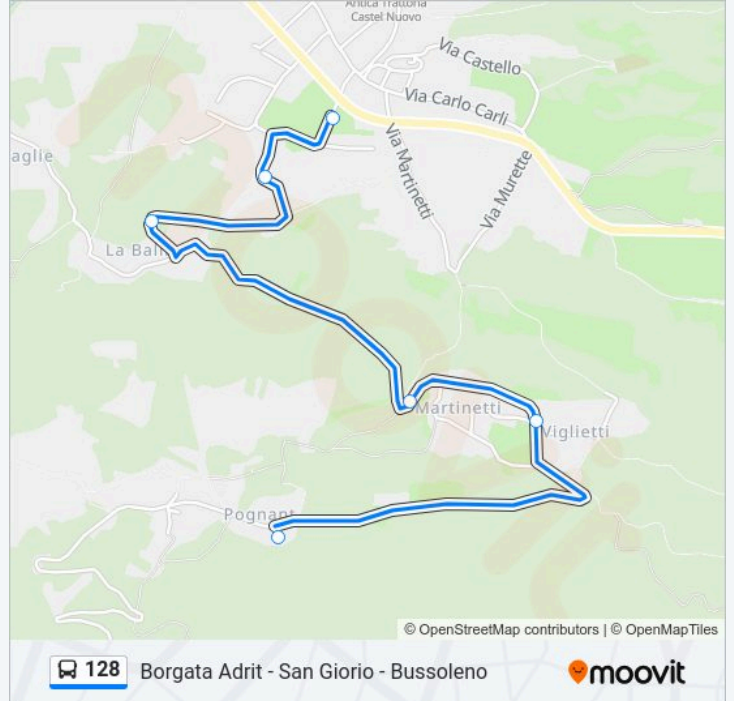

domenica	Non in Servizio
lunedì	Non in Servizio
martedì	Non in Servizio
mercoledì	Non in Servizio
giovedì	Non in Servizio
venerdì	Non in Servizio
sabato	10:55

Informazioni sulla linea bus 128

Direzione: San Giorio

Fermate: 6

Durata del tragitto: 10 min

La linea in sintesi:

Direzione: San Giorio

5 fermate

[VISUALIZZA GLI ORARI DELLA LINEA](#)

Bussoleno - Piazza Stazione - Via Traforo

Bussoleno - V. Traforo