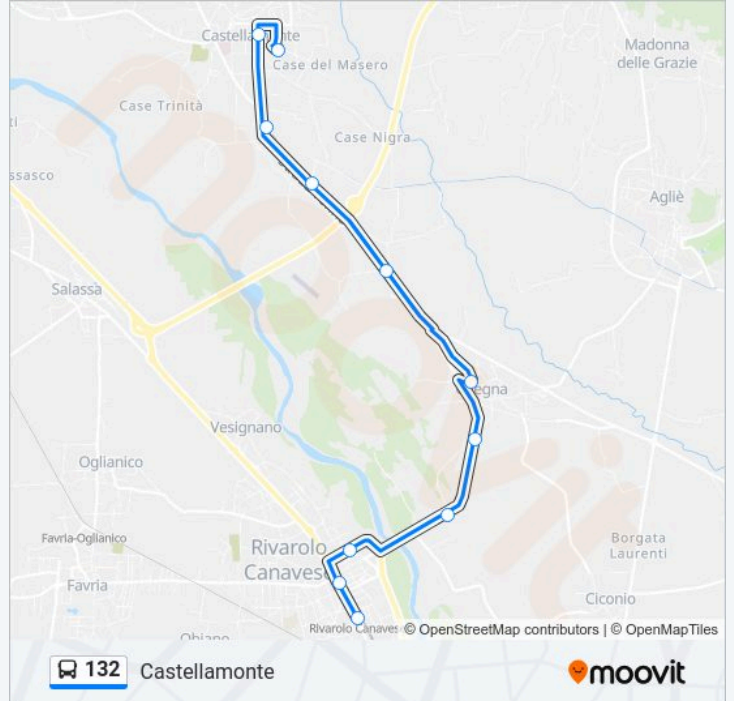

Rivarolo (Stazione)

Rivarolo (Centro)

Rivarolo (C.So Italia)

Rivarolo (Cascina Lea)

Ozegna (Bv. Segheria)

Ozegna

Castellamonte (Cascina Ginestra)

Castellamonte (Sant'Antonio)

Castellamonte (Distr. Agip)

Castellamonte (V. Romana)

Castellamonte (Ex Stazione)

Orari della linea bus 132

Orari di partenza verso Castellamonte:

domenica	09:50 - 19:50
lunedì	06:45 - 23:10
martedì	00:04 - 23:10
mercoledì	00:04 - 23:10
giovedì	00:04 - 23:10
venerdì	00:04 - 23:10
sabato	00:04 - 20:50

Informazioni sulla linea bus 132

Direzione: Castellamonte

Fermate: 11

Durata del tragitto: 15 min

La linea in sintesi:

Direzione: Diretto Castellamonte

10 fermate

[VISUALIZZA GLI ORARI DELLA LINEA](#)

Direzione: Diretto Castellamonte

Fermate: 10

Durata del tragitto: 12 min

La linea in sintesi:

Direzione: Rivarolo Stazione

11 fermate

[VISUALIZZA GLI ORARI DELLA LINEA](#)

- Castellamonte (Ex Stazione)
- Castellamonte (V. Romana)
- Castellamonte (Distr. Agip)
- Castellamonte (Sant'Antonio)
- Castellamonte (Cascina Ginestra)
- Ozegna
- Ozegna (Bv. Segheria)
- Rivarolo (Cascina Lea)
- Rivarolo (C. So Italia)
- Rivarolo (Centro)
- Rivarolo (Stazione)