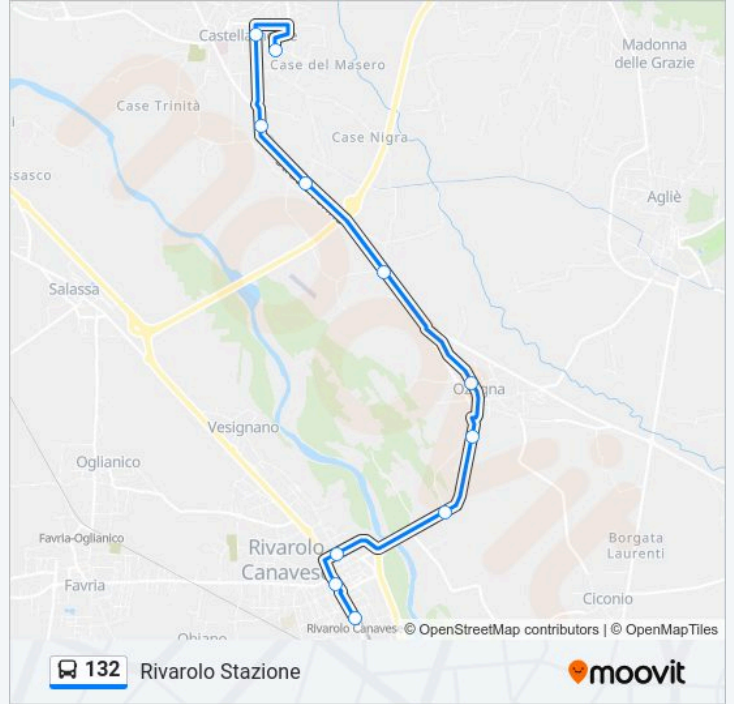

- Rivarolo (Stazione)
- Rivarolo (Centro)
- Rivarolo (C.So Italia)
- Rivarolo (Cascina Lea)
- Ozegna (Bv. Segheria)
- Castellamonte (Cascina Ginestra)
- Castellamonte (Sant'Antonio)
- Castellamonte (Distr. Agip)
- Castellamonte (V. Romana)
- Castellamonte (Ex Stazione)

Direzione: Diretto Castellamonte

Fermate: 10

Durata del tragitto: 12 min

La linea in sintesi:

Direzione: Rivarolo Stazione

11 fermate

[VISUALIZZA GLI ORARI DELLA LINEA](#)

- Castellamonte (Ex Stazione)
- Castellamonte (V. Romana)
- Castellamonte (Distr. Agip)
- Castellamonte (Sant'Antonio)
- Castellamonte (Cascina Ginestra)
- Ozegna
- Ozegna (Bv. Segheria)
- Rivarolo (Cascina Lea)
- Rivarolo (C. So Italia)
- Rivarolo (Centro)
- Rivarolo (Stazione)

Orari della linea bus 132

Orari di partenza verso Rivarolo Stazione:

domenica	05:55 - 17:55
lunedì	04:05 - 18:55
martedì	04:05 - 18:55
mercoledì	04:05 - 18:55
giovedì	04:05 - 18:55
venerdì	04:05 - 18:55
sabato	05:25 - 18:55

Informazioni sulla linea bus 132

Direzione: Rivarolo Stazione

Fermate: 11

Durata del tragitto: 15 min

La linea in sintesi:

Orari, mappe e fermate della linea bus 132 disponibili in un PDF su moovitapp.com. Usa App Moovit per ottenere tempi di attesa reali, orari di tutte le altre linee o indicazioni passo-passo per muoverti con i mezzi pubblici a Torino.