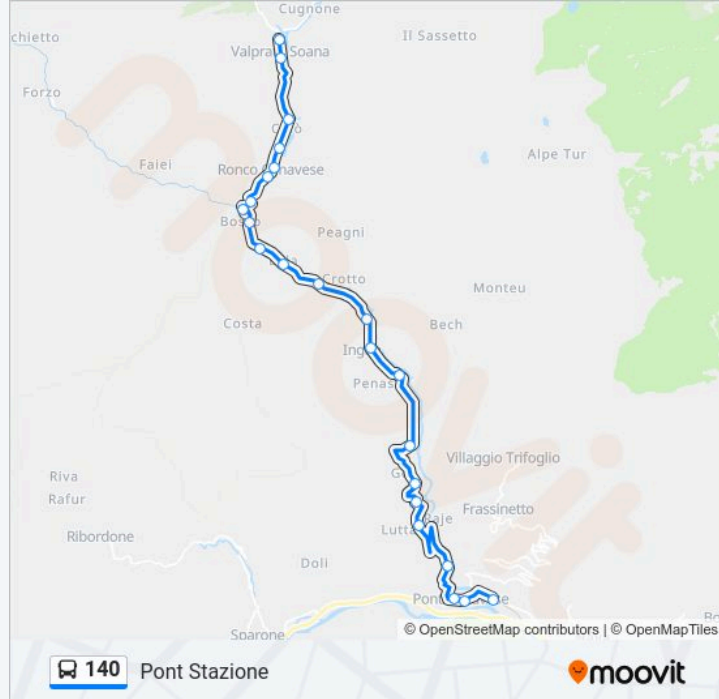

### Direzione: Pont Stazione

23 fermate

[VISUALIZZA GLI ORARI DELLA LINEA](#)

- Valprato Soana
- Valprato (Pt)
- Valprato (Bv. Scandosio)
- Ronco (Caserma)
- Ronco (Ricovero)
- Ronco
- Ronco (Cimitero)
- Ronco (Bv. Forzo)
- Ronco (Fraz. Fucina)
- Ronco (Ponte Boggiera)
- Ronco (Fraz. Lilla)
- Ingria (Villanova)
- Ingria (Viretto)
- Ingria
- Ingria (Frailino)
- Pont (Stroba)
- Pont (Configlie')
- Pont (Borg. Bausano)

### Informazioni sulla linea bus 140

**Direzione:** Pont Stazione

**Fermate:** 23

**Durata del tragitto:** 35 min

**La linea in sintesi:**

Pont (Bausano Inf.)

Pont (Borg. Villanova)

Pont (P.Za Craveri)

Pont (P.Za Europa)

Pont (Stazione)

### Direzione: Valprato Soana

23 fermate

[VISUALIZZA GLI ORARI DELLA LINEA](#)

Pont Canavese

Pont (P.Za Europa)

Pont (P.Za Craveri)

Pont (Borg. Villanova)

Pont (Bausano Inf.)