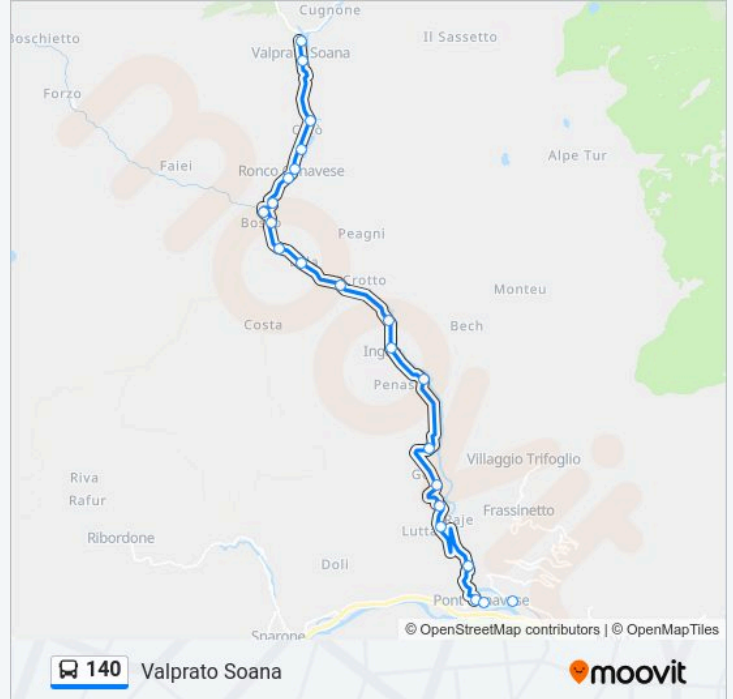

### Direzione: Valprato Soana

23 fermate

[VISUALIZZA GLI ORARI DELLA LINEA](#)

Pont Canavese

Pont (P.Za Europa)

Pont (P.Za Craveri)

Pont (Borg. Villanova)

Pont (Bausano Inf.)

### Orari della linea bus 140

Orari di partenza verso Valprato Soana:

|           |               |
|-----------|---------------|
| domenica  | 08:25 - 16:20 |
| lunedì    | 08:25 - 18:35 |
| martedì   | 08:25 - 18:35 |
| mercoledì | 08:25 - 18:35 |
| giovedì   | 08:25 - 18:35 |
| venerdì   | 08:25 - 18:35 |
| sabato    | 08:25 - 18:35 |

### Informazioni sulla linea bus 140

**Direzione:** Valprato Soana

**Fermate:** 23

**Durata del tragitto:** 35 min

**La linea in sintesi:**

Ronco (Ricovero)

Ronco (Caserma)

Ronco (Bv. Scandosio)

Valprato (Pt)

Valprato Soana

Orari, mappe e fermate della linea bus 140 disponibili in un PDF su [moovitapp.com](https://moovitapp.com). Usa App Moovit per ottenere tempi di attesa reali, orari di tutte le altre linee o indicazioni passo-passo per muoverti con i mezzi pubblici a Torino.