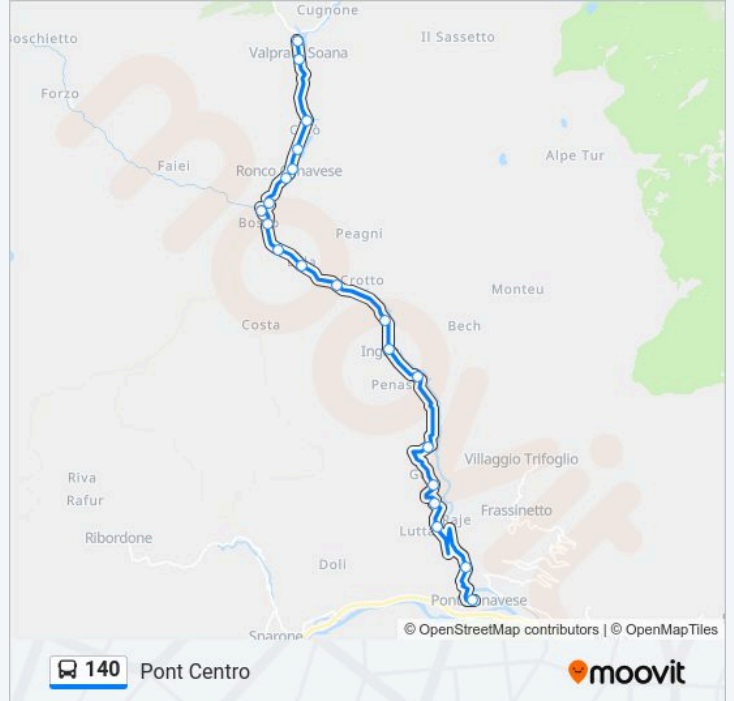

 140

Pont Centro

Scarica L'App

La linea bus 140 (Pont Centro) ha 3 percorsi. Durante la settimana è operativa:

(1) Pont Centro: 15:30(2) Pont Stazione: 06:45 - 09:40(3) Valprato Soana: 08:25 - 18:35

Usa Moovit per trovare le fermate della linea bus 140 più vicine a te e scoprire quando passerà il prossimo mezzo della linea bus 140

## Orari della linea bus 140

Orari di partenza verso Pont Centro:

|           |       |
|-----------|-------|
| domenica  | 17:00 |
| lunedì    | 15:30 |
| martedì   | 15:30 |
| mercoledì | 15:30 |
| giovedì   | 15:30 |
| venerdì   | 15:30 |
| sabato    | 15:30 |

## Informazioni sulla linea bus 140

**Direzione:** Pont Centro

**Fermate:** 21

**Durata del tragitto:** 32 min

**La linea in sintesi:**

### Direzione: Pont Stazione

23 fermate

[VISUALIZZA GLI ORARI DELLA LINEA](#)

- Valprato Soana
- Valprato (Pt)
- Valprato (Bv. Scandosio)
- Ronco (Caserma)
- Ronco (Ricovero)
- Ronco
- Ronco (Cimitero)
- Ronco (Bv. Forzo)
- Ronco (Fraz. Fucina)
- Ronco (Ponte Boggiera)
- Ronco (Fraz. Lilla)
- Ingria (Villanova)
- Ingria (Viretto)
- Ingria
- Ingria (Frailino)
- Pont (Stroba)
- Pont (Configlie')
- Pont (Borg. Bausano)