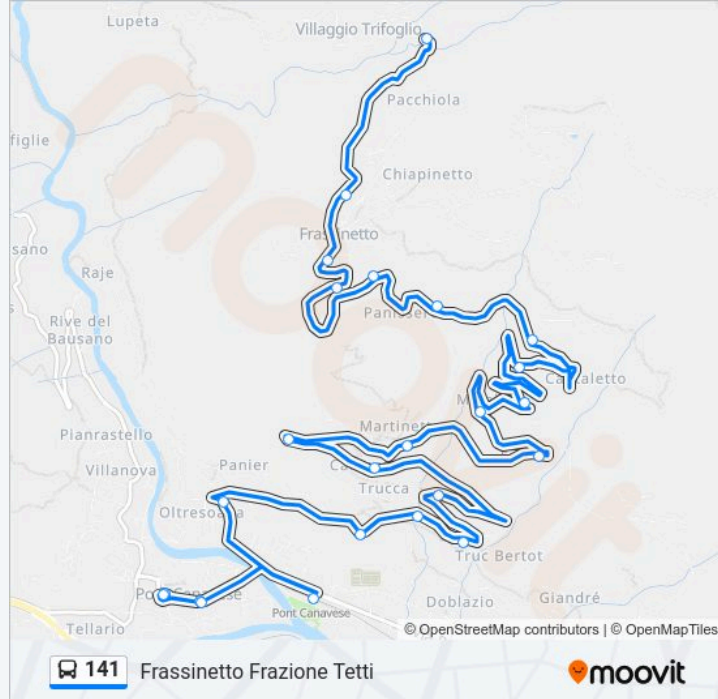

Faiallo (Bivio)

Faiallo (Fraz.Maiella)

Faiallo (Fraz.Busta Sel)

Frassinetto (Fraz.Casa Nuova)

Frassinetto (Fraz.Cantelletto)

Orari della linea bus 141

Orari di partenza verso Frassinetto Frazione Tetti:

domenica	06:50 - 16:25
lunedì	Non in Servizio
martedì	Non in Servizio
mercoledì	Non in Servizio
giovedì	Non in Servizio
venerdì	Non in Servizio
sabato	Non in Servizio

Informazioni sulla linea bus 141

Direzione: Frassinetto Frazione Tetti

Fermate: 23

Durata del tragitto: 32 min

La linea in sintesi:

Frassinetto (Fontana Rossa)

Frassinetto (Panissere)

Frassinetto (Cimitero)

Frassinetto

Frassinetto (Bv. Chiappinetto)

Frassinetto (Fraz. Tetti)

Direzione: Pont Centro

21 fermate

[VISUALIZZA GLI ORARI DELLA LINEA](#)

Frassinetto (Fraz. Tetti)

Frassinetto (Bv. Chiappinetto)