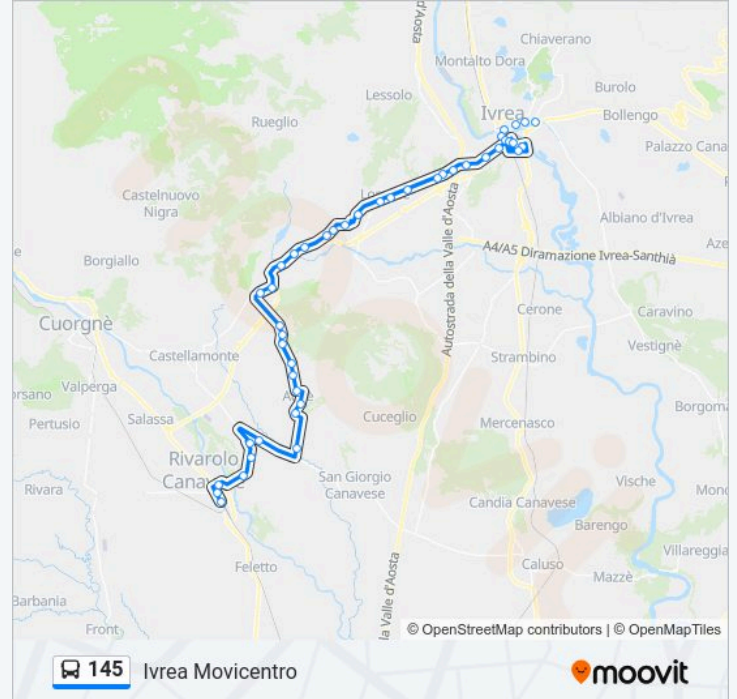

Ivrea (C.So Re Umberto/L.Go Dora I)

Ivrea (C.So D'Azeglio/P.Za Freguglia)

Ivrea (C.So Vercelli/San Lorenzo)

Ivrea (C.So Vercelli/V. Strusiglia)

Ivrea (V. Levi/V. Pavese)

Ivrea (V. Levi/V. Fenoglio)

Ivrea (V. Ginzburg)

Ivrea (Movicentro)

Direzione: Rivarolo Stazione

44 fermate

[VISUALIZZA GLI ORARI DELLA LINEA](#)

Ivrea (Movicentro)

Orari della linea bus 145

Orari di partenza verso Rivarolo Stazione:

lunedì 06:00 - 18:10