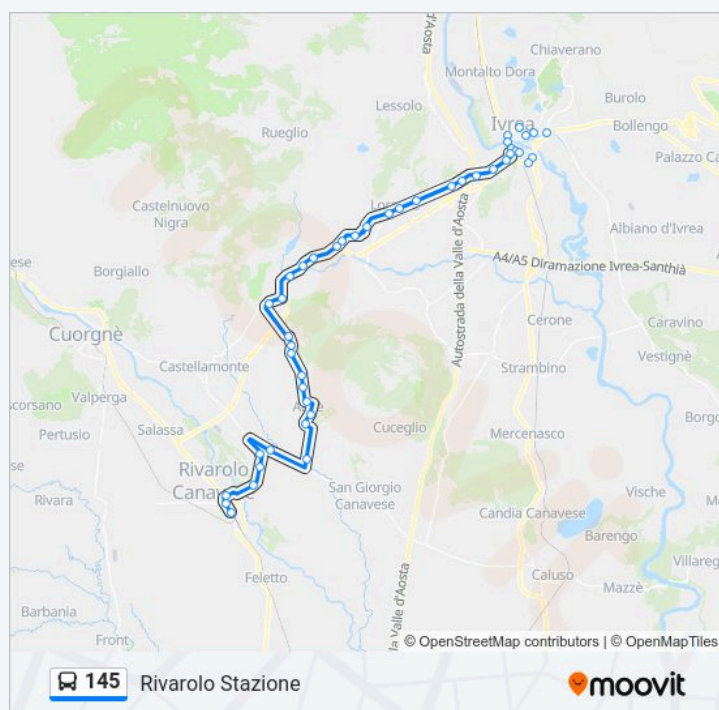

Direzione: Rivarolo Stazione

Fermate: 44

Durata del tragitto: 51 min

La linea in sintesi:

Aglie' (Campo Sportivo)

Aglie'

Aglie' (Cond. Olivetti)

Aglie' (Cascina Malesina)

Ozegna (Palazzetto Dello Sport)

Ozegna

Ozegna (Bv. Segheria)

Rivarolo (Cascina Lea)

Rivarolo (C.So Italia)

Rivarolo (Centro)

Rivarolo (Stazione)

Direzione: Rivarolo Transita Da Feletto