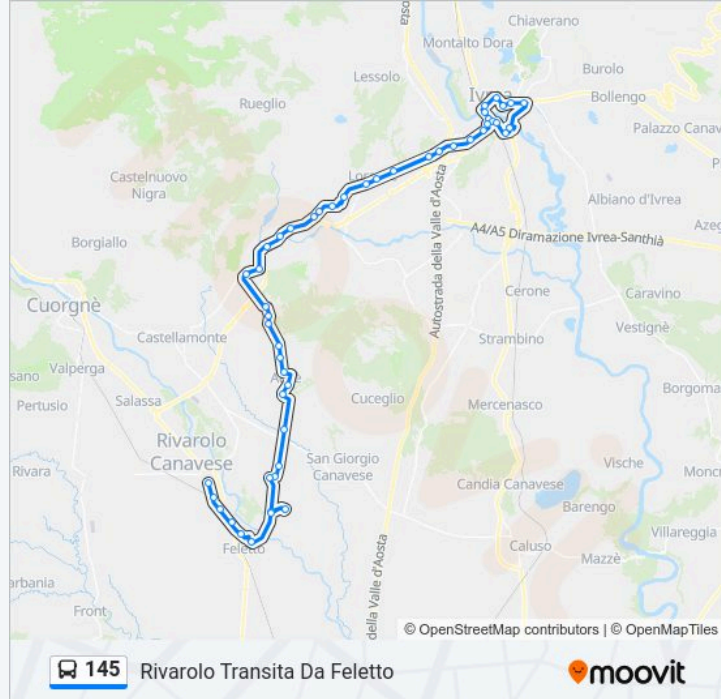

Usa Moovit per trovare le fermate della linea bus 145 più vicine a te e scoprire quando passerà il prossimo mezzo della linea bus 145

Direzione: Diretto Ivrea Movicentro

33 fermate

[VISUALIZZA GLI ORARI DELLA LINEA](#)

Ciconio (V. Don Oddonino)

Lusiglie' (Bivio)

Lusiglie'

Lusiglie' (Bivio)

Feletto (V. Della Gola)

Feletto (V. Fontana 60)

Rivarolo (Garage Sada)

Rivarolo (Bv. Eaton Livia)

Rivarolo (Salp)

Rivarolo (Stazione)

Orari, mappe e fermate della linea bus 145 disponibili in un PDF su moovitapp.com. Usa App Moovit per ottenere tempi di attesa reali, orari di tutte le altre linee o indicazioni passo-passo per muoverti con i mezzi pubblici a Torino.

© 2024 Moovit - Tutti i diritti riservati