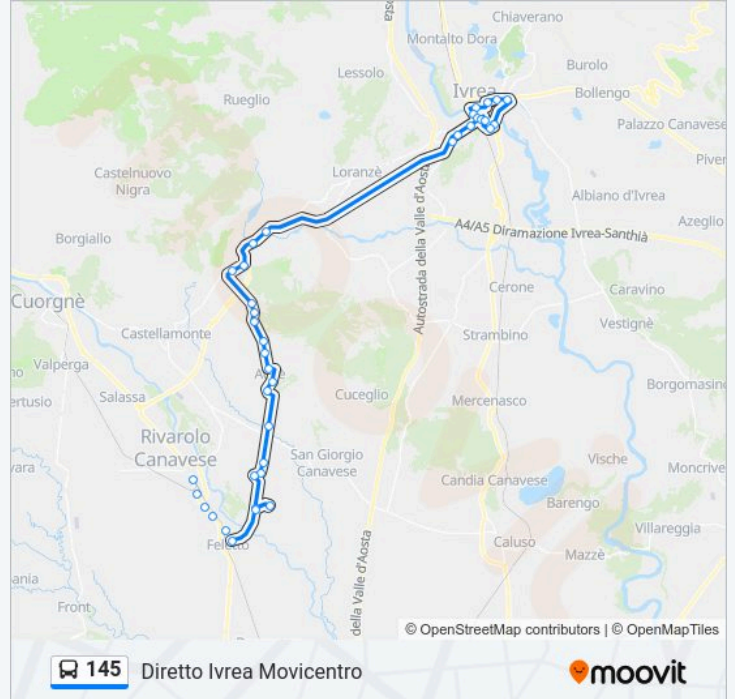

Usa Moovit per trovare le fermate della linea bus 145 più vicine a te e scoprire quando passerà il prossimo mezzo della linea bus 145

Direzione: Diretto Ivrea Movicentro

33 fermate

[VISUALIZZA GLI ORARI DELLA LINEA](#)

Informazioni sulla linea bus 145

Direzione: Diretto Ivrea Movicentro

Fermate: 33

Durata del tragitto: 58 min

La linea in sintesi:

Banchette (V. Pavone 2/Carabinieri)

Ivrea (V. Jervis/Nuovi Uffici Olivetti)

Ivrea (V. Jervis/V. Montenavale)

Ivrea (Stazione Ferroviaria)

Ivrea (C.So Nigra/Porta Torino)

Ivrea (C.So Re Umberto/L.Go Dora I)

Ivrea (C.So D'Azeglio/P.Za Freguglia)

Ivrea (C.So Vercelli/San Lorenzo)

Ivrea (C.So Vercelli/V. Strusiglia)

Ivrea (V. Levi/V. Pavese)

Ivrea (V. Levi/V. Fenoglio)

Ivrea (V. Ginzburg)

Ivrea (Movicentro)

Direzione: Ivrea Movicentro

44 fermate

[VISUALIZZA GLI ORARI DELLA LINEA](#)

Rivarolo (Stazione)

Rivarolo (Centro)