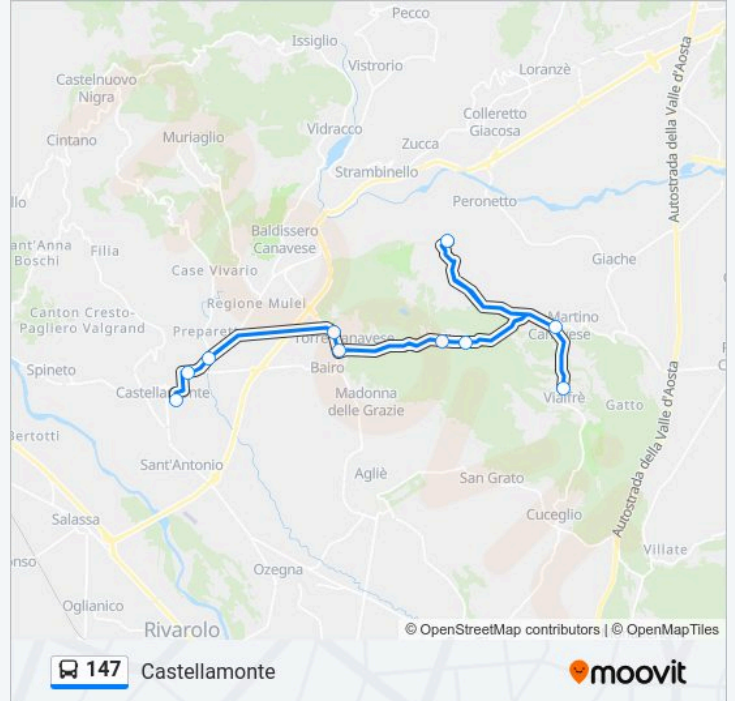

Direzione: Castellamonte

10 fermate

[VISUALIZZA GLI ORARI DELLA LINEA](#)

Vialfre'

San Martino (Bv. Vialfre')

San Giovanni

Silva (Bivio)

Silva

Informazioni sulla linea bus 147

Direzione: Castellamonte

Fermate: 10

Durata del tragitto: 32 min

La linea in sintesi:

Direzione: Vialfrè

10 fermate

[VISUALIZZA GLI ORARI DELLA LINEA](#)

- Castellamonte (Ex Stazione)
- Castellamonte (S.Grato/Botta)
- Castellamonte (Bv. Preparetto)
- Torre (Peso)
- Torre (Bv. Bairo)
- Silva
- Silva (Bivio)
- San Giovanni
- San Martino (Bv. Vialfre')
- Vialfre'

Informazioni sulla linea bus 147

Direzione: Vialfrè

Fermate: 10

Durata del tragitto: 32 min

La linea in sintesi:

Orari, mappe e fermate della linea bus 147 disponibili in un PDF su moovitapp.com. Usa App Moovit per ottenere tempi di attesa reali, orari di tutte le altre linee o indicazioni passo-passo per muoverti con i mezzi pubblici a Torino.