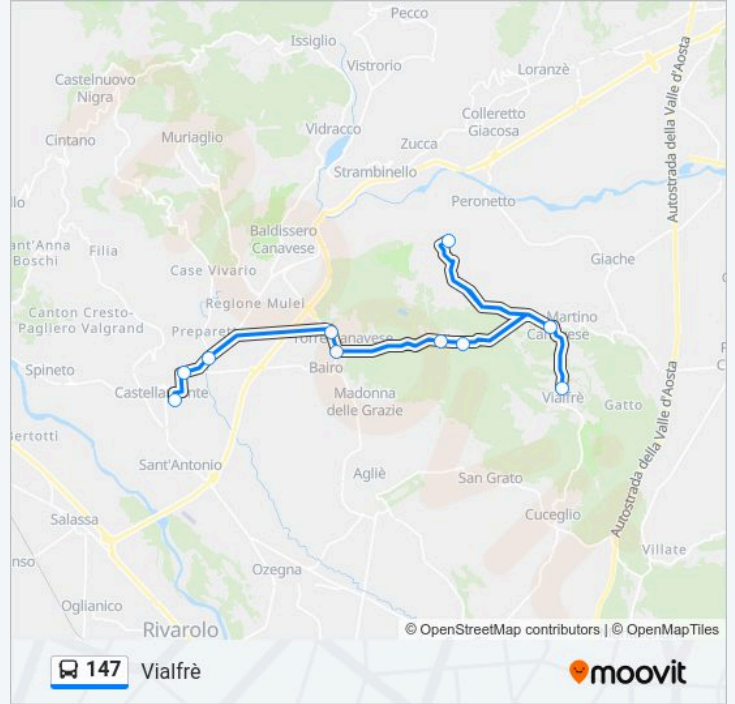

Informazioni sulla linea bus 147

Direzione: Castellamonte

Fermate: 10

Durata del tragitto: 32 min

La linea in sintesi:

Direzione: Vialfrè

10 fermate

[VISUALIZZA GLI ORARI DELLA LINEA](#)

- Castellamonte (Ex Stazione)
- Castellamonte (S.Grato/Botta)
- Castellamonte (Bv. Preparetto)
- Torre (Peso)
- Torre (Bv. Bairo)
- Silva
- Silva (Bivio)
- San Giovanni
- San Martino (Bv. Vialfre')
- Vialfre'

Orari della linea bus 147

Orari di partenza verso Vialfrè:

domenica	Non in Servizio
lunedì	11:30
martedì	Non in Servizio
mercoledì	Non in Servizio
giovedì	Non in Servizio
venerdì	Non in Servizio
sabato	Non in Servizio

Informazioni sulla linea bus 147

Direzione: Vialfrè

Fermate: 10

Durata del tragitto: 32 min

La linea in sintesi:

Orari, mappe e fermate della linea bus 147 disponibili in un PDF su moovitapp.com. Usa App Moovit per ottenere tempi di attesa reali, orari di tutte le altre linee o indicazioni passo-passo per muoverti con i mezzi pubblici a Torino.