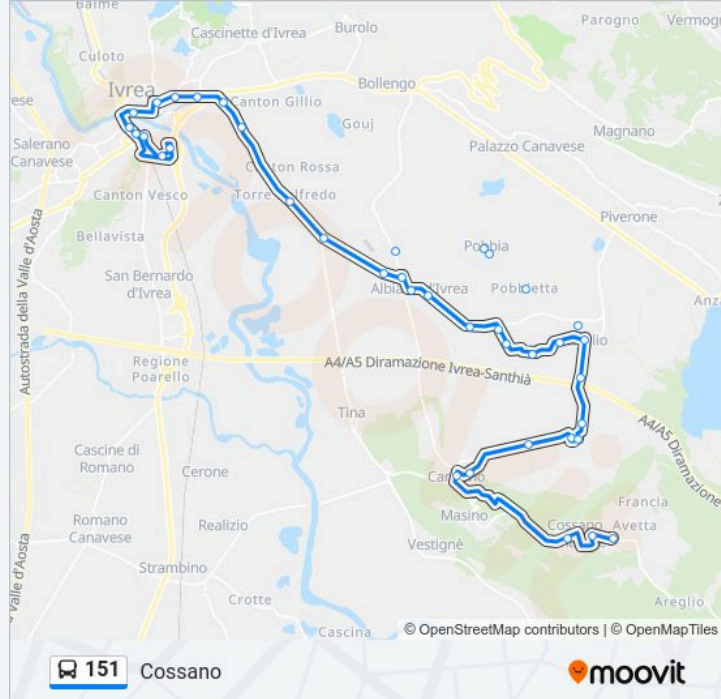

Informazioni sulla linea bus 151

Direzione: Cossano

Fermate: 35

Durata del tragitto: 50 min

La linea in sintesi:

Azeglio (Fraz. Castellazzo)

Azeglio (Fraz. Piane)

Azeglio (Fraz. Piane 42)

Azeglio (Calcinara)

Azeglio (Cavalcavia)

Settimo Rottaro (V. IV Novembre/V. Duca D'Aosta)

Settimo Rottaro (Municipio)

Settimo Rottaro (V. XX Settembre/V. Roma)

Settimo Rottaro (Cascina Tala)

Caravino (V. Cavour/V. S.Solutore)

Caravino

Cossano (V. Torino 94)

Cossano (V. Perrone)

Cossano (Capolinea)

Direzione: Ivrea Movicentro

37 fermate

[VISUALIZZA GLI ORARI DELLA LINEA](#)

Cossano (Capolinea)