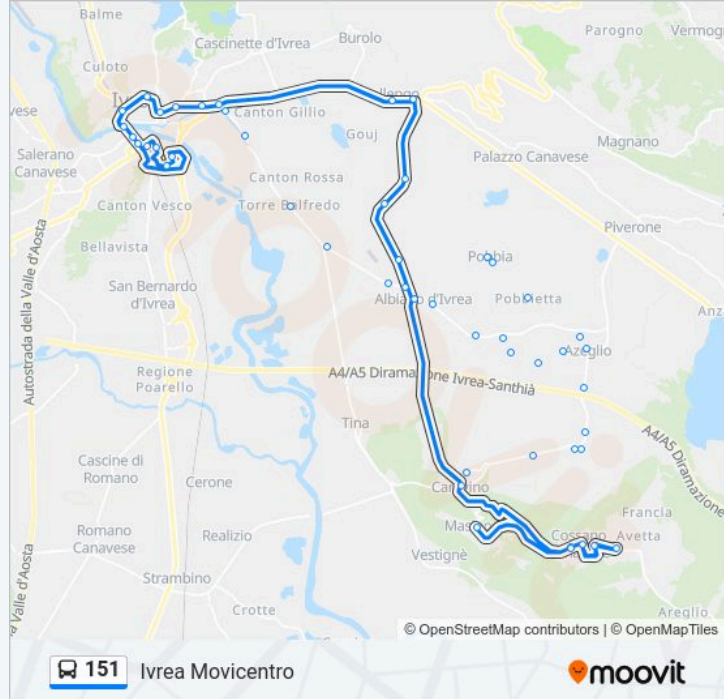

Bollengo (Cascina Carlina)

Bollengo (Cascina Gambone)

Bollengo (Str. Statale 228/V. Castellazzo)

Bollengo (Str. Statale 228/V. Cavour)

Ivrea (Bv. San Giovanni)

Ivrea (C.So Vercelli/V. Strusiglia)

Ivrea (C.So Vercelli/San Lorenzo)

Ivrea (C.So D'Azeglio/P.Za Freguglia)

Ivrea (Circonvallazione/Mercato)

Ivrea (P.Za Pistoni/Porta Aosta)

Ivrea (V. Garibaldi)

Ivrea (C.So Nigra/Porta Torino)

Ivrea (Stazione Ferroviaria)

Ivrea (V. Levi/V. Pavese)

Ivrea (V. Levi/V. Fenoglio)

Ivrea (V. Ginzburg)

Ivrea (Movicentro)

Direzione: Masino

39 fermate

[VISUALIZZA GLI ORARI DELLA LINEA](#)

Ivrea (Movicentro)

Ivrea (V. Levi/V. Fenoglio)

Ivrea (V. Levi/V. Pavese)

Ivrea (Stazione Ferroviaria)

Ivrea (C.So Nigra/Porta Torino)

Ivrea (C.So Re Umberto/L.Go Dora I)

Ivrea (C.So D'Azeglio/P.Za Freguglia)

Orari della linea bus 151

Orari di partenza verso Masino: