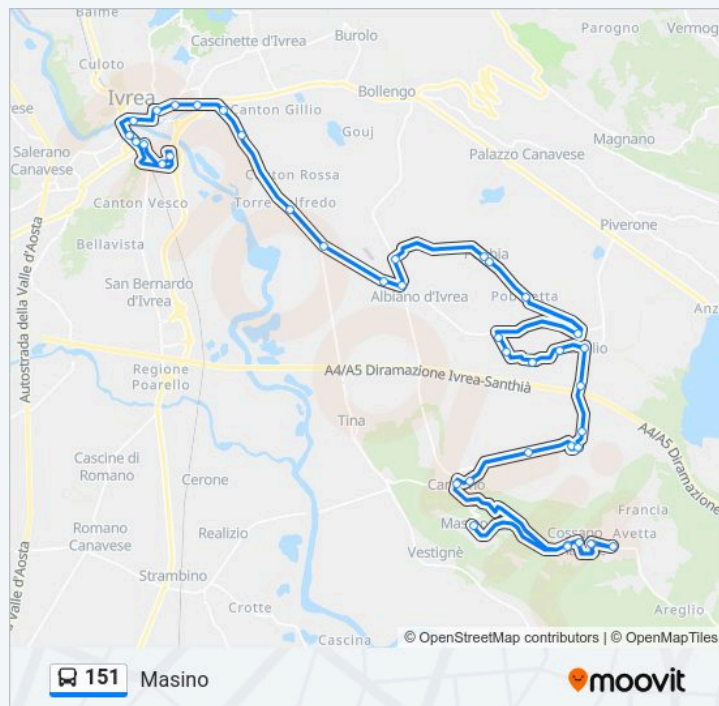

Caravino

Cossano (V. Torino 94)

Cossano (V. Perrone)

Cossano (Capolinea)

Cossano (V. Perrone)

Cossano (V. Pellico/V.Torino)

Cossano (V. Torino 94)

Masino

Informazioni sulla linea bus 151

Direzione: Masino

Fermate: 39

Durata del tragitto: 63 min

La linea in sintesi:

Orari, mappe e fermate della linea bus 151 disponibili in un PDF su moovitapp.com. Usa App Moovit per ottenere tempi di attesa reali, orari di tutte le altre linee o indicazioni passo-passo per muoverti con i mezzi pubblici a Torino.