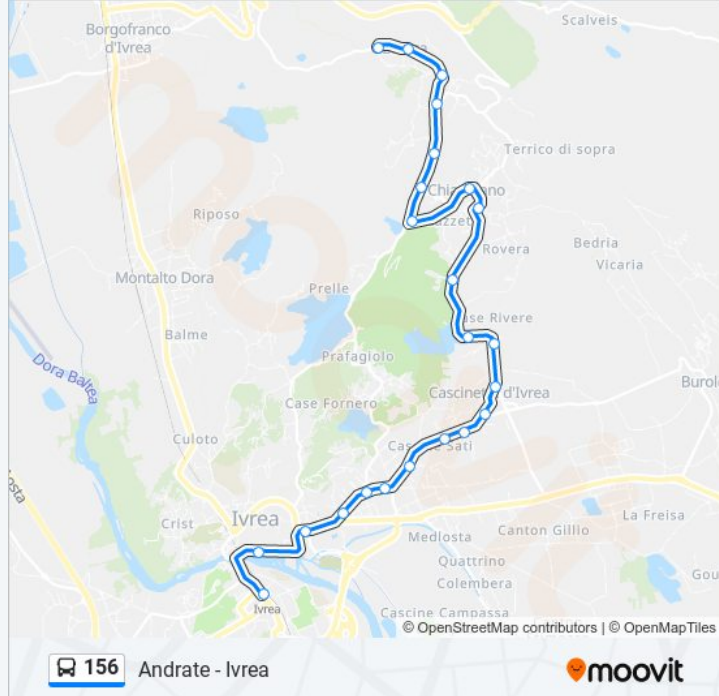

Andrate (Capolinea)

Direzione: Bienza

23 fermate

[VISUALIZZA GLI ORARI DELLA LINEA](#)

Ivrea (Stazione Ferroviaria)

Ivrea (C.So Re Umberto/L.Go Dora I)

Ivrea (C.So D'Azeglio/P.Za Freguglia)

Ivrea (V. Cascinette/San Lorenzo)

Informazioni sulla linea bus 156

Direzione: Bienza

Fermate: 23

Durata del tragitto: 25 min

La linea in sintesi:

Chiaverano (Torbiera)

Chiaverano (Reg. Molinetto)

Bienca (V. Peronetto/Reg. Montresco)

Bienca (V. Peronetto/Casale Chiala)

Bienca (V. Peronetto/Casale Richeda)

Bienca (Chiesa)

Bienca (Capolinea)

Direzione: Ivrea Movicentro

25 fermate

[VISUALIZZA GLI ORARI DELLA LINEA](#)

Andrate (Capolinea)

Andrate (P.Za Del Ponte)

Andrate (Parco Giochi Robinson)

Andrate (Reg. Serramonte)

Nomaglio (S.P. Per Andrate)

Nomaglio (V. Andrate 6)

Nomaglio

Nomaglio (Reg. Corsano)

Bio' (Reg. Truc Cagnin)