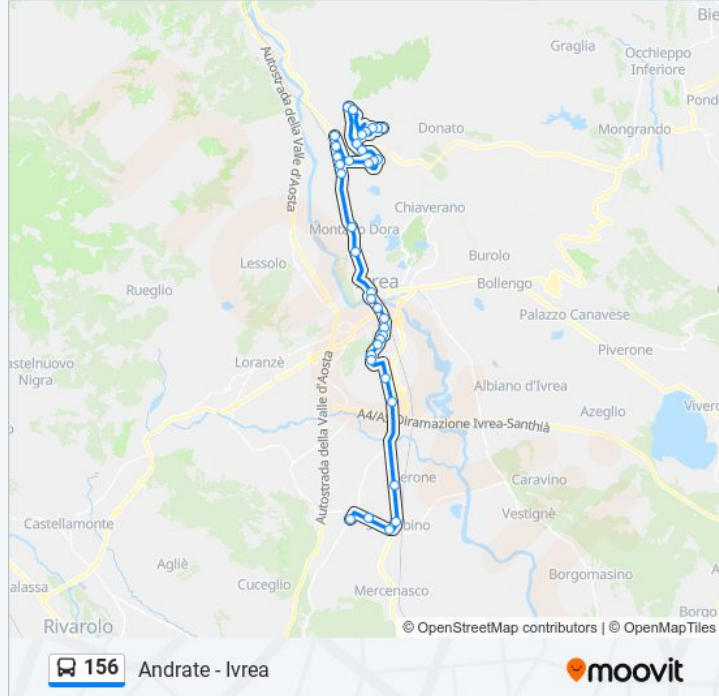

Montalto Dora (P.Le Chiesa)

Montalto Dora (V. Ivrea/Baltea)

Ivrea (P.Za Pistoni/Porta Aosta)

Ivrea (V. Garibaldi)

Ivrea (Stazione Ferroviaria)

Ivrea (V. Torino/Ponte XXV Aprile)

Ivrea (V. Torino/Canton Vigna)

Ivrea (V.Le Liberazione)

Bellavista (V. Don Minzoni)

Bellavista (Iti)

Bellavista (Reg. Fossigalli)

Bellavista (P.Le I Maggio)

Ivrea (V. Torino/Canton Mussano)

Ivrea (V. Torino/Canton Gianotti)

Cerone (Bv. Cerone)

Strambino

Strambino (V. Circ.Ovest/V. Madonna Del Rosario)

Romano (V. Circ.Ovest/V. S.Grato)

Scarmagno (Stabilimenti)

Orari, mappe e fermate della linea bus 156 disponibili in un PDF su moovitapp.com. Usa App Moovit per ottenere tempi di attesa reali, orari di tutte le altre linee o indicazioni passo-passo per muoverti con i mezzi pubblici a Torino.

© 2024 Moovit - Tutti i diritti riservati