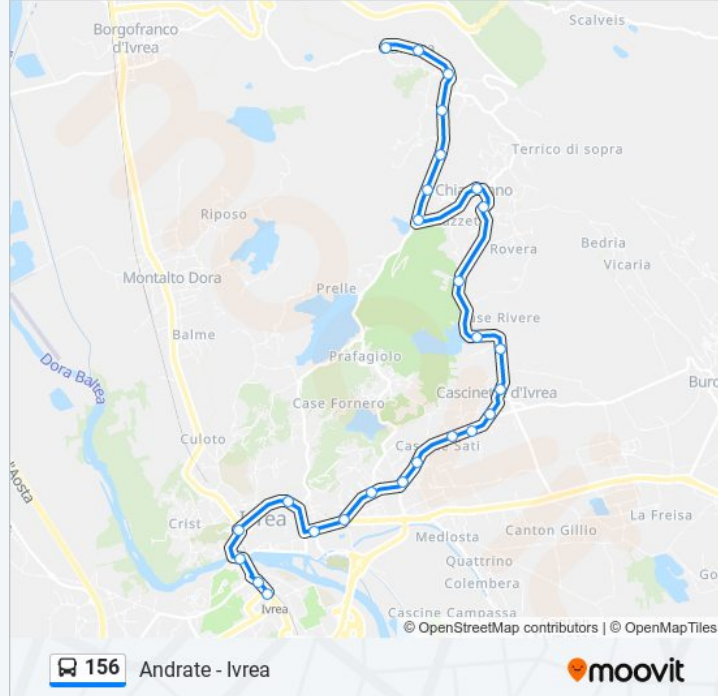

Informazioni sulla linea bus 156

Direzione: Ivrea Stazione

Fermate: 26

Durata del tragitto: 20 min

La linea in sintesi:

Ivrea (V. Cascinette/V. Ruffini)

Ivrea (V. Cascinette/San Lorenzo)

Ivrea (C. So D'Azeglio/P. Za Freguglia)

Ivrea (Circonvallazione/Mercato)

Ivrea (P. Za Pistoni/Porta Aosta)

Ivrea (V. Garibaldi)

Ivrea (C. So Nigra/Porta Torino)

Ivrea (Stazione Ferroviaria)

Direzione: Scarmagno Zona Industriale

37 fermate

[VISUALIZZA GLI ORARI DELLA LINEA](#)