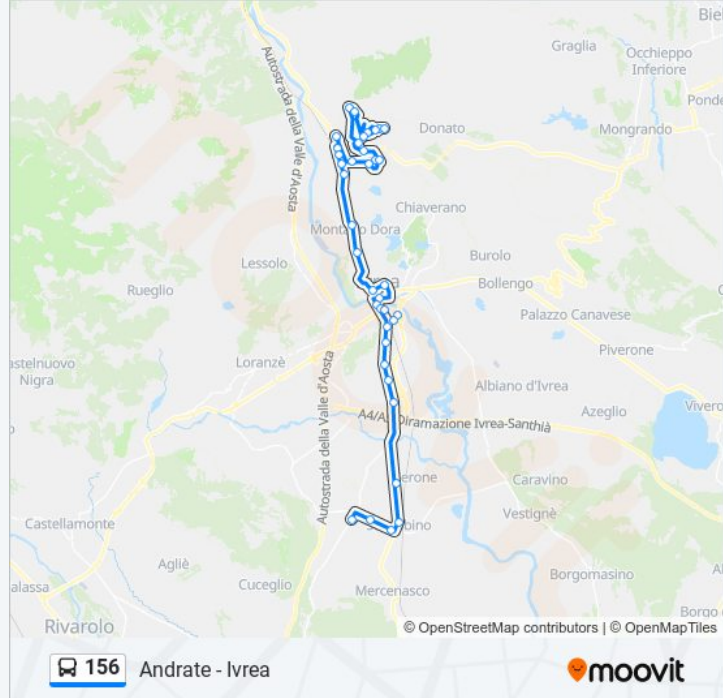

Usa Moovit per trovare le fermate della linea bus 156 più vicine a te e scoprire quando passerà il prossimo mezzo della linea bus 156

Direzione: Andrate

34 fermate

[VISUALIZZA GLI ORARI DELLA LINEA](#)

Scarmagno (Stabilimenti)
Romano (V. Circ.Ovest/V. S.Grato)
Strambino (V. Circ.Ovest/V. Madonna Del Rosario)
Strambino
Cerone (Bv. Cerone)
Ivrea (V. Torino/Canton Gianotti)
Ivrea (V. Torino/Canton Mussano)
Ivrea (V. Torino/Canton Carasso)
Ivrea (V. Torino/Canton Maridon)
Ivrea (V. Torino/Canton Vigna)
Ivrea (Stazione Ferroviaria)
Ivrea (C.So Re Umberto/L.Go Dora I)
Ivrea (Circonvallazione/Mercato)
Ivrea (V. Aosta/Porta Aosta)
Montalto Dora (V. Ivrea/Baltea)
Montalto Dora (P.Le Chiesa)
Borgofranco (V. Torino/P.Za Germanetti)
Borgofranco (Stazione Ferroviaria)
Borgofranco (V. Aosta/Reg. Bredda)
San Germano (Reg. Rossetto)
San Germano (P.Za Pertini)

Informazioni sulla linea bus 156**Direzione:** Andrate**Fermate:** 34**Durata del tragitto:** 40 min**La linea in sintesi:**

Borgofranco (V. Manzoni/V. Ruffini)

Bio' (V. Andrate)

Bio'

Bio' (Reg. Paratore)

Bio' (Reg. Truc Cagnin)

Nomaglio (Reg. Corsano)

Nomaglio

Nomaglio (V. Andrate 6)

Nomaglio (S.P. Per Andrate)

Andrate (Reg. Serramonte)

Andrate (Parco Giochi Robinson)

Andrate (P.Za Del Ponte)

Andrate (Capolinea)

Direzione: Bienza

23 fermate

[VISUALIZZA GLI ORARI DELLA LINEA](#)

Ivrea (Stazione Ferroviaria)

Ivrea (C.So Re Umberto/L.Go Dora I)

Ivrea (C.So D'Azeglio/P.Za Freguglia)

Ivrea (V. Cascinette/San Lorenzo)