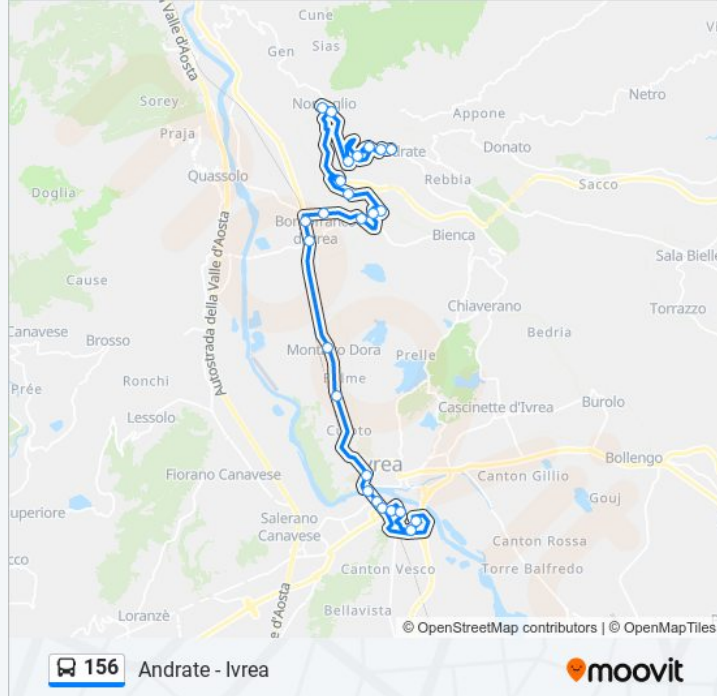

Ivrea (P.Za Pistoni/Porta Aosta)

Orari della linea bus 156

Orari di partenza verso Ivrea Movicentro:

lunedì	07:10 - 18:00
martedì	07:10 - 18:00
mercoledì	07:10 - 18:00
giovedì	07:10 - 18:00
venerdì	07:10 - 18:00
sabato	07:10 - 15:10
domenica	Non in Servizio

Informazioni sulla linea bus 156

Direzione: Ivrea Movicentro

Fermate: 25

Durata del tragitto: 39 min

La linea in sintesi:

Ivrea (V. Garibaldi)

Ivrea (C.So Nigra/Porta Torino)

Ivrea (Stazione Ferroviaria)

Ivrea (V. Levi/V. Pavese)

Ivrea (V. Levi/V. Fenoglio)

Ivrea (V. Ginzburg)

Ivrea (Movicentro)

Direzione: Ivrea Stazione

26 fermate

[VISUALIZZA GLI ORARI DELLA LINEA](#)

Bienna (Capolinea)