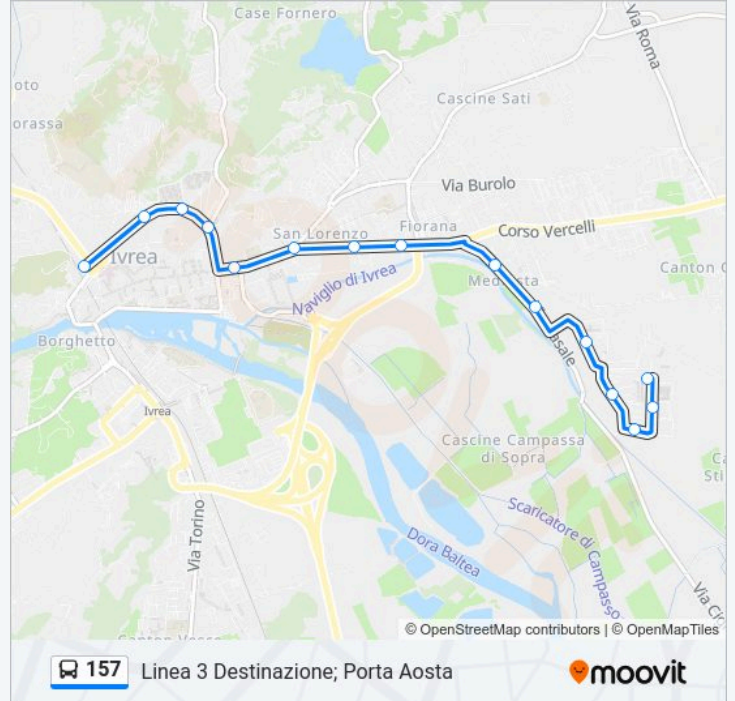

Informazioni sulla linea bus 157

Direzione: Linea 3 Destinazione; Ivrea Stazione

Fermate: 18

Durata del tragitto: 15 min

La linea in sintesi:

Direzione: Linea 3 Destinazione; Porta Aosta

15 fermate

[VISUALIZZA GLI ORARI DELLA LINEA](#)

- Ivrea (Quartiere S. Giovanni/P.Za Boves)
- Ivrea (Quartiere S. Giovanni/V. Friuli)
- Ivrea (Quartiere S. Giovanni/V. Friuli)
- Ivrea (Quartiere S. Giovanni/V. Mosesto)
- Ivrea (Quartiere S. Giovanni/Asilo)
- Ivrea (V. Casale/V. Biella)
- Ivrea (V. Casale 2)
- Ivrea (C.So Vercelli/V. Strusiglia)
- Ivrea (C.So Vercelli 120)
- Ivrea (C.So Vercelli/San Lorenzo)
- Ivrea (C.So D'Azeglio/P.Za Freguglia)
- Ivrea (Circonvallazione/V. Monte Stella)
- Ivrea (Circonvallazione/Mercato)
- Ivrea (V. Circonvallazione/V. S. Ulderico)
- Ivrea (P.Za Pistoni/Porta Aosta)

Orari della linea bus 157

Orari di partenza verso Linea 3 Destinazione; Porta Aosta:

lunedì	Non in Servizio
martedì	Non in Servizio
mercoledì	Non in Servizio
giovedì	Non in Servizio
venerdì	Non in Servizio
sabato	Non in Servizio
domenica	20:02

Informazioni sulla linea bus 157

Direzione: Linea 3 Destinazione; Porta Aosta

Fermate: 15

Durata del tragitto: 11 min

La linea in sintesi:

Direzione: Linea 3 Destinazione; Porta Aosta

15 fermate

[VISUALIZZA GLI ORARI DELLA LINEA](#)