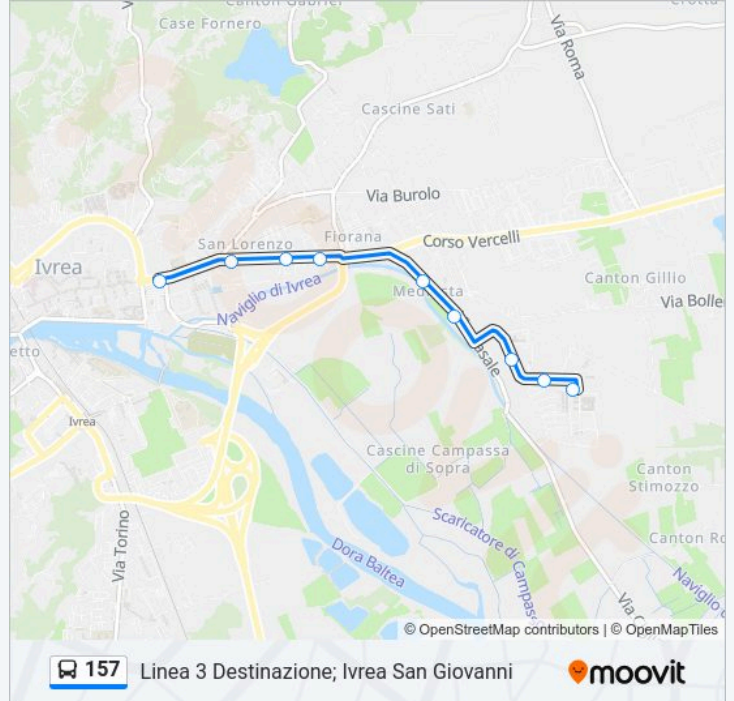

Direzione: Linea 3 Destinazione; Ivrea San Giovanni

9 fermate

[VISUALIZZA GLI ORARI DELLA LINEA](#)

Ivrea (C.So D'Azeglio/P.Za Freguglia)

Ivrea (C.So Vercelli/San Lorenzo)

Ivrea (C.So Vercelli 120)

Ivrea (C.So Vercelli/V. Strusiglia)

lunedì	Non in Servizio
martedì	Non in Servizio
mercoledì	Non in Servizio
giovedì	Non in Servizio
venerdì	Non in Servizio
sabato	Non in Servizio
domenica	07:55

Informazioni sulla linea bus 157

Direzione: Linea 3 Destinazione; Ivrea San Giovanni

Fermate: 9

Durata del tragitto: 7 min

La linea in sintesi:

Direzione: Linea 3 Destinazione; Ivrea Stazione

18 fermate

[VISUALIZZA GLI ORARI DELLA LINEA](#)

San Germano (P.Za Pertini)

San Germano (Reg. Rossetto)

Informazioni sulla linea bus 157

Direzione: Linea 3 Destinazione; Ivrea Stazione

Fermate: 18

Durata del tragitto: 15 min

La linea in sintesi:

Direzione: Linea 3 Destinazione; Porta Aosta

15 fermate

[VISUALIZZA GLI ORARI DELLA LINEA](#)