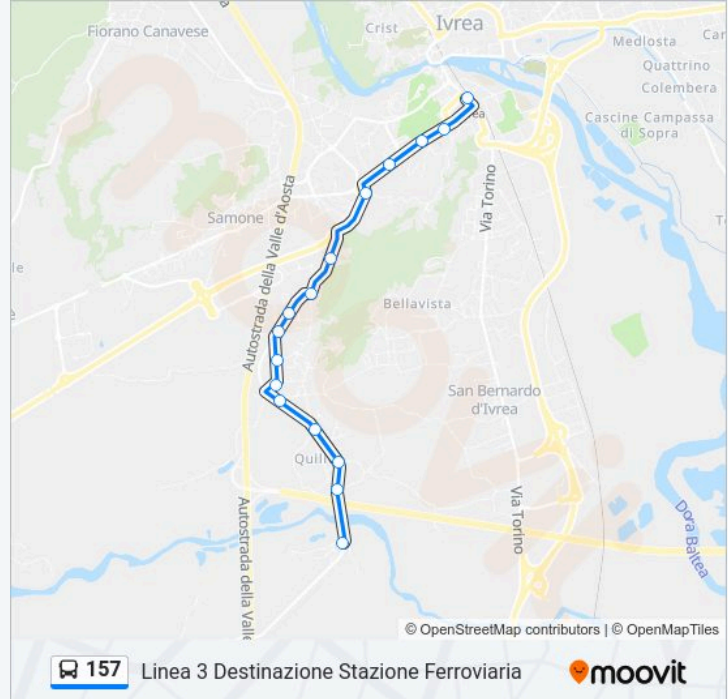

Ivrea (V. Jervis/V. Montenavale)

Orari della linea bus 157

Orari di partenza verso Linea 3 Destinazione Stazione Ferroviaria:

lunedì	08:45 - 14:45
martedì	08:45 - 14:45
mercoledì	08:45 - 14:45
giovedì	08:45 - 14:45
venerdì	08:45 - 14:45
sabato	08:45
domenica	Non in Servizio

Informazioni sulla linea bus 157

Direzione: Linea 3 Destinazione Stazione Ferroviaria

Fermate: 16

Durata del tragitto: 10 min

La linea in sintesi:

Ivrea (Stazione Ferroviaria)

Direzione: Linea 3 Destinazione; Ivrea Quartiere San Giovanni

27 fermate

[VISUALIZZA GLI ORARI DELLA LINEA](#)

San Germano (P.Za Pertini)
San Germano (Reg. Rossetto)
Borgofranco (V. Aosta/Reg. Bredda)
Borgofranco (Stazione Ferroviaria)
Borgofranco (V. Torino/P.Za Germanetti)
Borgofranco (Str. Statale 26/V. Monte Rosa)
Montalto Dora (V. Aosta/Loc. Ponte)
Montalto Dora (P.Le Chiesa)
Montalto Dora (V. Ivrea/Reg. Mulino)
Montalto Dora (V. Ivrea/Reg. Balme)
Montalto Dora (V. Ivrea/Baltea)
Ivrea (V. Aosta/Reg. Gabella)
Ivrea (V. Aosta 83)
Ivrea (V. Aosta/S. Antonio)
Ivrea (P.Za Pistoni/Porta Aosta)
Ivrea (V. Garibaldi)
Ivrea (C.So Re Umberto/L.Go Dora I)
Ivrea (C.So Re Umberto/L.Go Dora I)

Informazioni sulla linea bus 157

Direzione: Linea 3 Destinazione; Ivrea Quartiere San Giovanni

Fermate: 27

Durata del tragitto: 24 min

La linea in sintesi:

Ivrea (C.So D'Azeglio/P.Za Freguglia)

Ivrea (C.So Vercelli/San Lorenzo)