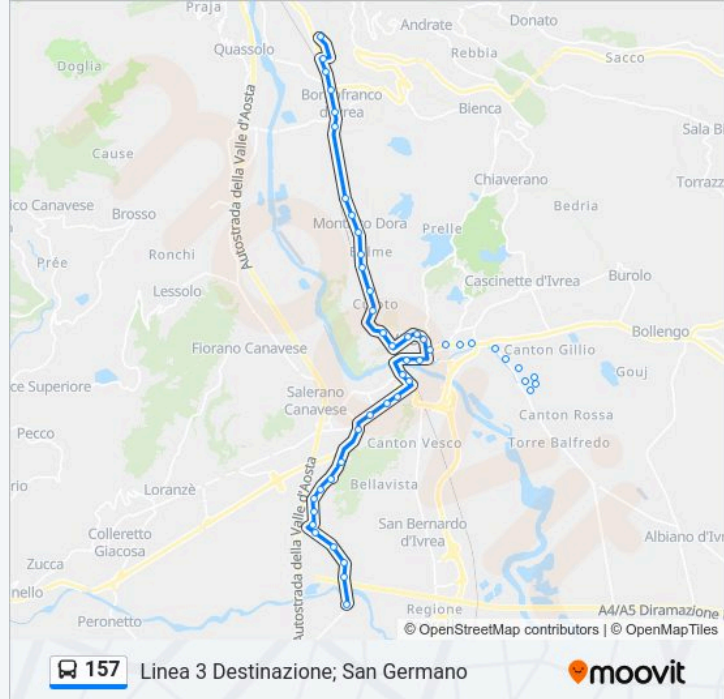

Ivrea (Circonvallazione/Mercato)

Ivrea (V. Circonvallazione/V. S. Ulderico)

Ivrea (V. Aosta/Porta Aosta)

Ivrea (V. Aosta/S. Antonio)

Ivrea (V. Aosta 83)

Ivrea (V. Aosta/Reg. Gabella)

Montalto Dora (V. Ivrea/Baltea)

Montalto Dora (V. Ivrea/Reg. Balme)

Montalto Dora (V. Ivrea/Reg. Mulino)

Montalto Dora (P.Le Chiesa)

Montalto Dora (V. Aosta/Loc. Ponte)

Borgofranco (Str. Statale 26/V. Monte Rosa)

Borgofranco (V. Torino/P.Za Germanetti)

Borgofranco (Stazione Ferroviaria)

Borgofranco (V. Aosta/Reg. Bredda)

San Germano (Reg. Rossetto)

San Germano (P.Za Pertini)

Orari, mappe e fermate della linea bus 157 disponibili in un PDF su moovitapp.com. Usa App Moovit per ottenere tempi di attesa reali, orari di tutte le altre linee o indicazioni passo-passo per muoverti con i mezzi pubblici a Torino.

© 2024 Moovit - Tutti i diritti riservati