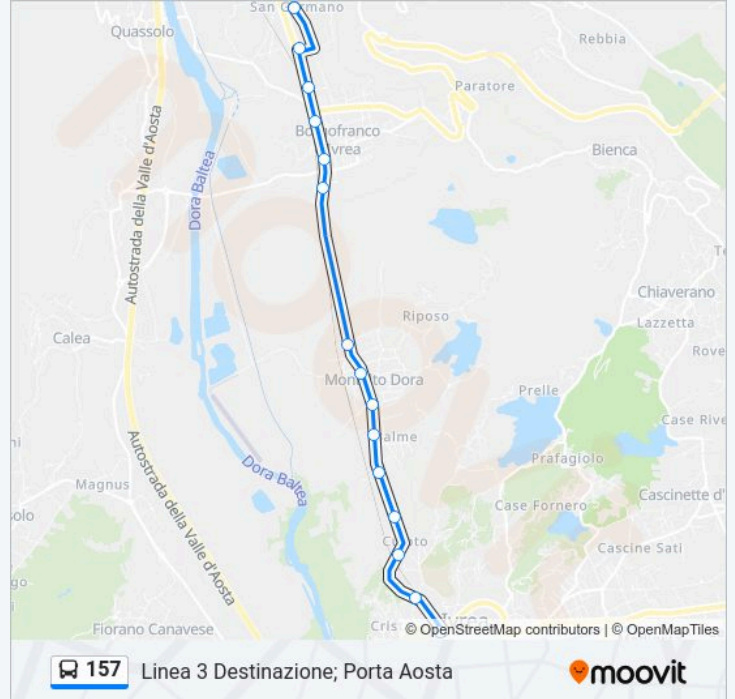

Informazioni sulla linea bus 157

Direzione: Linea 3 Destinazione; Porta Aosta

Fermate: 15

Durata del tragitto: 11 min

La linea in sintesi:

Direzione: Linea 3 Destinazione; Porta Aosta

15 fermate

[VISUALIZZA GLI ORARI DELLA LINEA](#)

- San Germano (P.Za Pertini)
- San Germano (Reg. Rossetto)
- Borgofranco (V. Aosta/Reg. Bredda)
- Borgofranco (Stazione Ferroviaria)
- Borgofranco (V. Torino/P.Za Germanetti)
- Borgofranco (Str. Statale 26/V. Monte Rosa)
- Montalto Dora (V. Aosta/Loc. Ponte)
- Montalto Dora (P.Le Chiesa)
- Montalto Dora (V. Ivrea/Reg. Mulino)
- Montalto Dora (V. Ivrea/Reg. Balme)
- Montalto Dora (V. Ivrea/Baltea)
- Ivrea (V. Aosta/Reg. Gabella)
- Ivrea (V. Aosta 83)
- Ivrea (V. Aosta/S. Antonio)
- Ivrea (P.Za Pistoni/Porta Aosta)

Orari della linea bus 157

Orari di partenza verso Linea 3 Destinazione; Porta Aosta:

lunedì	07:26 - 15:10
martedì	07:26 - 15:10
mercoledì	07:26 - 15:10
giovedì	07:26 - 15:10
venerdì	07:26 - 15:10
sabato	15:10
domenica	Non in Servizio

Informazioni sulla linea bus 157

Direzione: Linea 3 Destinazione; Porta Aosta

Fermate: 15

Durata del tragitto: 13 min

La linea in sintesi:

Direzione: Linea 3 Destinazione; San Germano

37 fermate

[VISUALIZZA GLI ORARI DELLA LINEA](#)