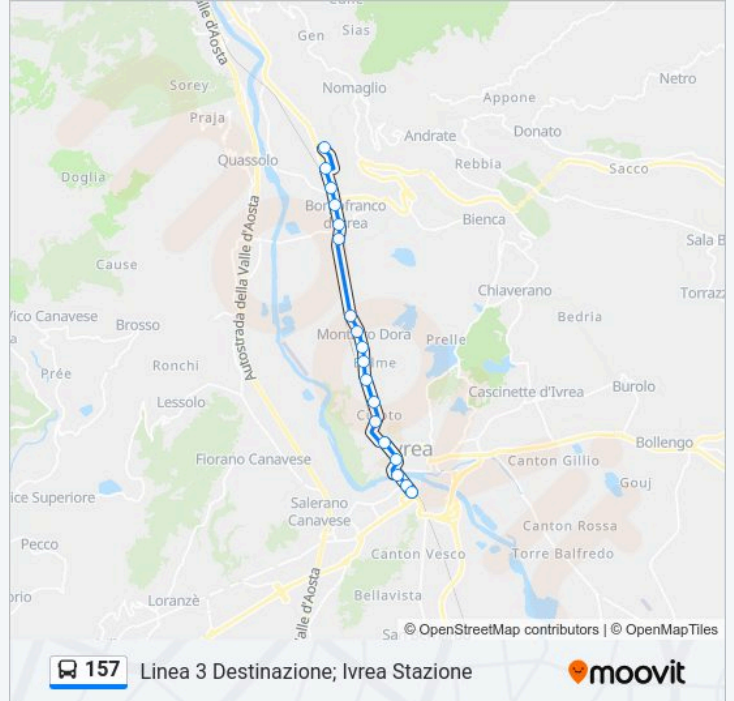

Ivrea (V. Garibaldi)

Ivrea (C.So Nigra/Porta Torino)

Ivrea (Stazione Ferroviaria)

Orari della linea bus 157

Orari di partenza verso Linea 3 Destinazione; Ivrea Stazione:

lunedì	20:00
martedì	20:00
mercoledì	20:00
giovedì	20:00
venerdì	20:00
sabato	20:00
domenica	Non in Servizio

Informazioni sulla linea bus 157

Direzione: Linea 3 Destinazione; Ivrea Stazione

Fermate: 18

Durata del tragitto: 15 min

La linea in sintesi:

Direzione: Linea 3 Destinazione; Porta Aosta

15 fermate

[VISUALIZZA GLI ORARI DELLA LINEA](#)