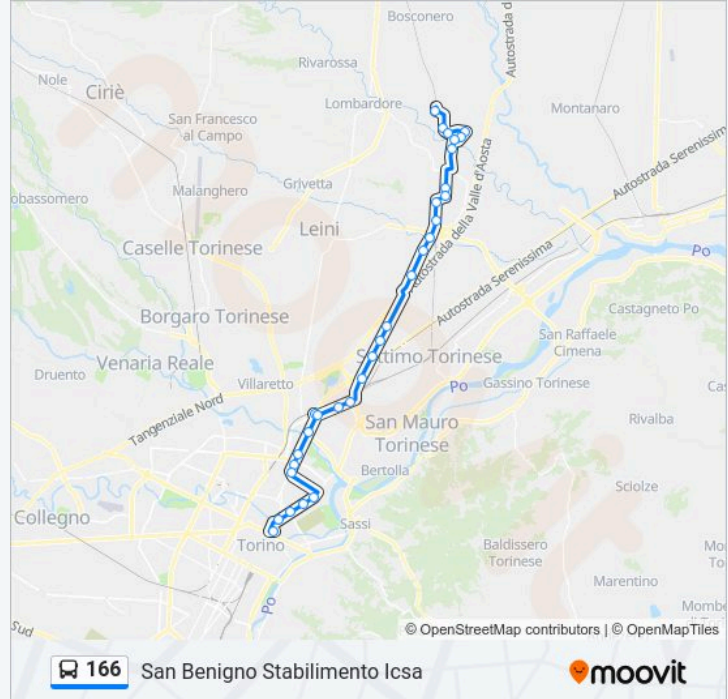

Fermate: 31

Durata del tragitto: 35 min

La linea in sintesi:

Volpiano (V. Torino 81-Lago Azzurro)

Volpiano (V. Torino 21)

Volpiano (Piscina-V. Trento)

Volpiano (Bv. Cebrosa)

Volpiano (Stazione)

Volpiano (S.Michele)

San Benigno (Stazione)

San Benigno (Bv. Circonvallazione 31)

San Benigno (V. Chivasso)

San Benigno (Portaerei Del Mobile)

San Benigno (V. Papa Giovanni Xxiii)

San Benigno (Alpina)

San Benigno (Stab. Icsa)

Direzione: Torino Stazione Stura

21 fermate

[VISUALIZZA GLI ORARI DELLA LINEA](#)

San Benigno (Alpina)

San Benigno (V. Papa Giovanni Xxiii)

San Benigno (Portaerei Del Mobile)

San Benigno (V. Chivasso)

San Benigno (Bv. Circonvallazione 31)

Informazioni sulla linea bus 166

Direzione: Torino Via Fiochetto

Fermate: 32

Durata del tragitto: 38 min

La linea in sintesi:

Villaggio Olimpia

Romania N.546

Centro Commerciale