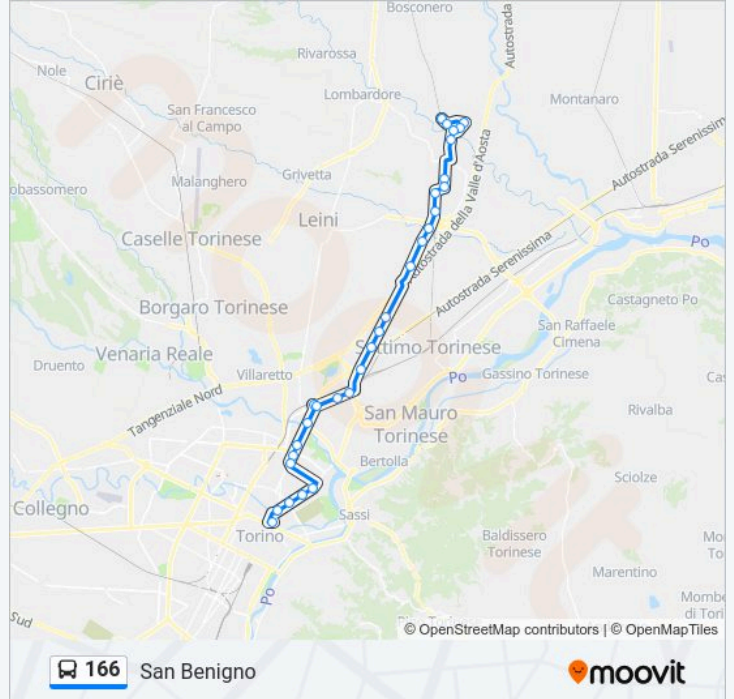

Informazioni sulla linea bus 166

Direzione: San Benigno

Fermate: 30

Durata del tragitto: 30 min

La linea in sintesi:

Volpiano (Piscina-V. Trento)

Volpiano (Bv. Cebrosa)

Volpiano (Stazione)

Volpiano (S.Michele)

San Benigno (Stazione)

San Benigno (Bv. Circonvallazione 31)

San Benigno (V. Chivasso)

San Benigno (Portaerei Del Mobile)

San Benigno (V. Papa Giovanni Xxiii)

San Benigno (Alpina)

Direzione: San Benigno Stabilimento Icsa

31 fermate

[VISUALIZZA GLI ORARI DELLA LINEA](#)

Fiochetto

Parma

Novara

Ponchielli

Croce Rossa

Monte Rosa

Informazioni sulla linea bus 166

Direzione: Torino Via Fiochetto

Fermate: 32

Durata del tragitto: 38 min

La linea in sintesi:

Villaggio Olimpia

Romania N.546

Centro Commerciale