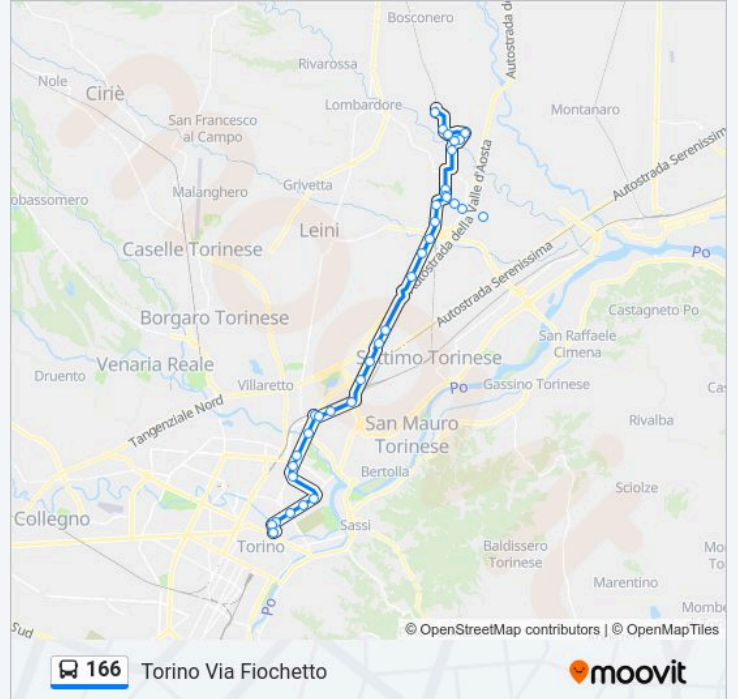

Orari della linea bus 166

Orari di partenza verso Torino Via Fiochetto:

domenica	Non in Servizio
lunedì	07:12 - 22:12
martedì	07:12 - 22:12
mercoledì	07:12 - 22:12
giovedì	07:12 - 22:12
venerdì	07:12 - 22:12
sabato	07:12 - 19:32

Informazioni sulla linea bus 166

Direzione: Torino Via Fiochetto

Fermate: 32

Durata del tragitto: 38 min

La linea in sintesi:

Villaggio Olimpia

Romania N.546

Centro Commerciale

Stazione Stura

Torino (C.So G.Cesare/Lungo Stura Lazio)

Oxilia

Derna Sud

Ospedale Giovanni Bosco

Croce Rossa

Ponchielli

Novara

Parma

XI Febbraio

Fiochetto

Direzione: Volpiano

26 fermate

[VISUALIZZA GLI ORARI DELLA LINEA](#)

Fiochetto

Parma