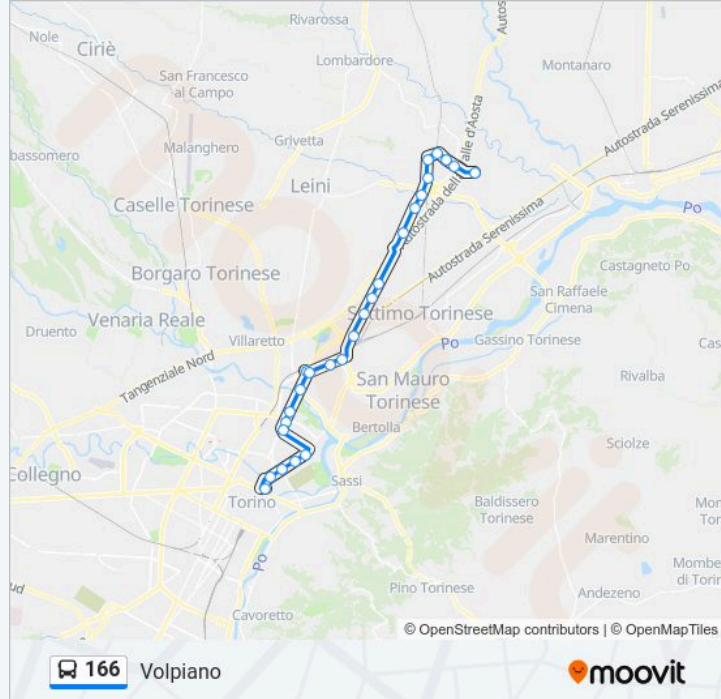

Informazioni sulla linea bus 166

Direzione: Torino Via Fiochetto

Fermate: 32

Durata del tragitto: 38 min

La linea in sintesi:

Villaggio Olimpia

Romania N.546

Centro Commerciale

Informazioni sulla linea bus 166

Direzione: Volpiano

Fermate: 26

Durata del tragitto: 43 min

La linea in sintesi:

Settimo (V. Torino-Lucchini)

Settimo (V. Torino/V. De Nicola)

Volpiano (V. Torino 149)

Volpiano (V. Torino 81-Lago Azzurro)

Volpiano (V. Torino 21)

Volpiano (Piscina-V. Trento)

Volpiano (Bv. Cebrosa)

Volpiano (Stazione)

Volpiano (V. Brandizzo/V. Genova)

Volpiano (Autostrada)

Volpiano (Cap Str. Brandizzo)

Orari, mappe e fermate della linea bus 166 disponibili in un PDF su moovitapp.com. Usa App Moovit per ottenere tempi di attesa reali, orari di tutte le altre linee o indicazioni passo-passo per muoverti con i mezzi pubblici a Torino.