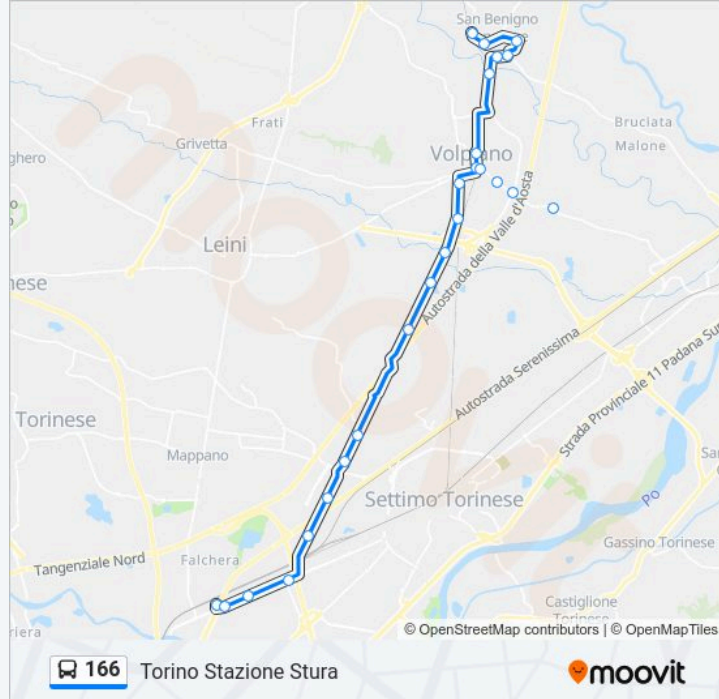

Informazioni sulla linea bus 166

Direzione: Torino Stazione Stura

Fermate: 21

Durata del tragitto: 23 min

La linea in sintesi:

Settimo (Motorizzazione)

Villaggio Olimpia

Romania N.546

Centro Commerciale

Stazione Stura

Direzione: Torino Via Fiochetto

32 fermate

[VISUALIZZA GLI ORARI DELLA LINEA](#)

San Benigno (Stab. Icsa)

San Benigno (Alpina)

San Benigno (V. Papa Giovanni Xxiii)

Informazioni sulla linea bus 166

Direzione: Torino Via Fiochetto

Fermate: 32

Durata del tragitto: 38 min

La linea in sintesi:

Villaggio Olimpia

Romania N.546

Centro Commerciale