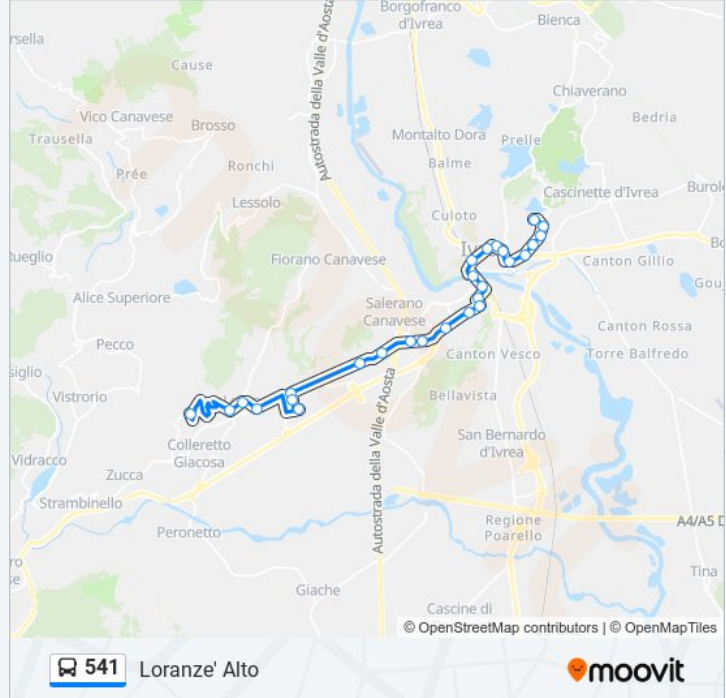

Direzione: Ivrea (V. Saudino 3 Cap.)

22 fermate

[VISUALIZZA GLI ORARI DELLA LINEA](#)

Loranze' Alto

Loranze' (V. Francesetti)

Loranze' Basso (V. Brun)

Loranze' Campana (V. Pasquere)

Samone (Ponte Ribes)

Informazioni sulla linea bus 541

Direzione: Loranze' Alto

Fermate: 25

Durata del tragitto: 30 min

La linea in sintesi:

Samone (Centro)

Samone (V. Provinciale-Ribes)

Samone (Ponte Ribes)

Loranze' Campana (V. Pasquere)

Loranze' Basso (V. Brun)

Loranze' (V. Francesetti)

Loranze' Alto

Orari, mappe e fermate della linea bus 541 disponibili in un PDF su moovitapp.com. Usa [App Moovit](https://moovitapp.com) per ottenere tempi di attesa reali, orari di tutte le altre linee o indicazioni passo-passo per muoverti con i mezzi pubblici a Torino.