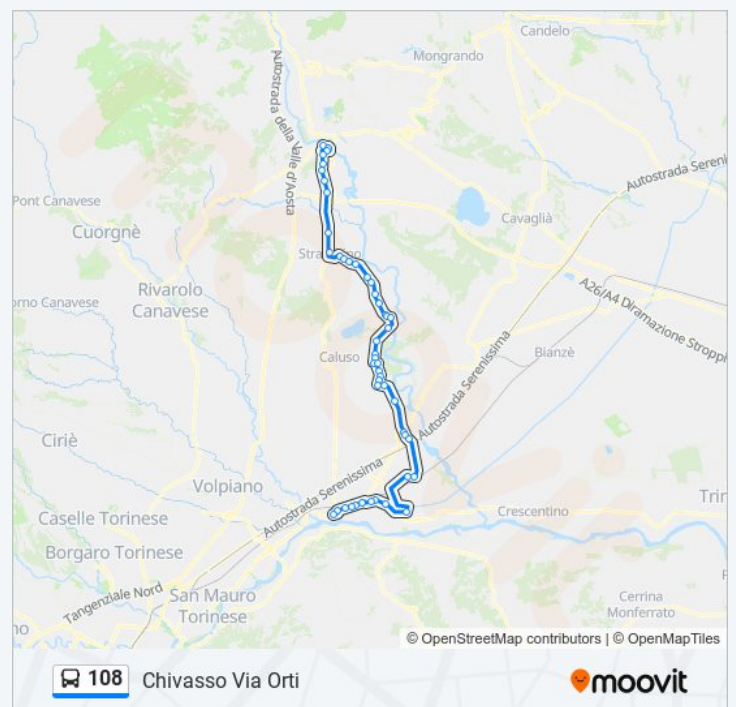

Mazze' (Cascina Gabriella)

Rondissone (P.Za Dante)

mercoledì	12:40
giovedì	12:40
venerdì	12:40
sabato	12:40
domenica	Non in Servizio

### Informazioni sulla linea bus 108

**Direzione:** Chivasso Via Orti

**Fermate:** 48

**Durata del tragitto:** 66 min

**La linea in sintesi:**

Rondissone (P.Za Roma)

Rondissone (Bv. Cigliano)

Torrazza Piemonte (P.Za Peso)