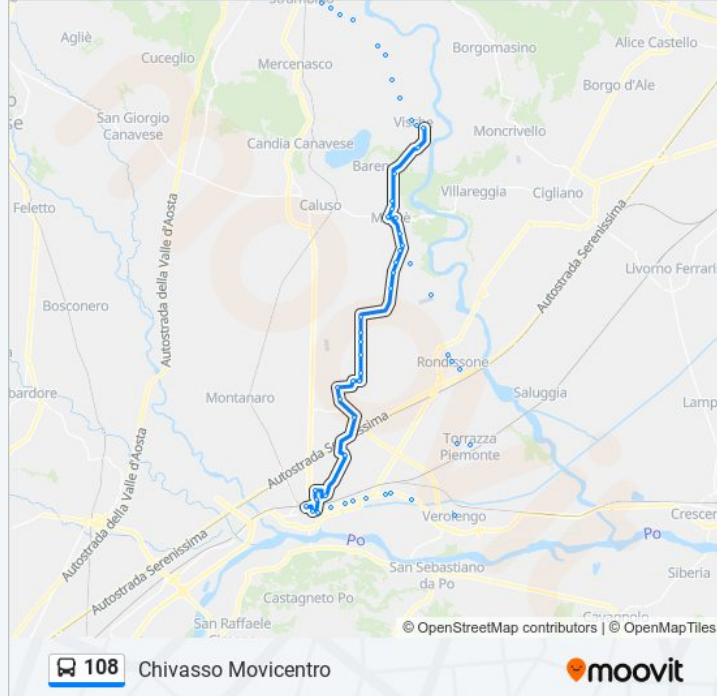

#### Informazioni sulla linea bus 108

**Direzione:** Chivasso Movicentro

**Fermate:** 49

**Durata del tragitto:** 40 min

**La linea in sintesi:**

Vische (Circolo Ippico)

Vische (Bv. Barengo)

Mazze' (Croce Vallo-Cimitero)

Boschetto (P.Za S.Giovanni)

Boschetto (V. S.Francesco/V. Cene)

Boschetto (V. S.Francesco/V. Provinc)

Betlemme (V. Borghetto)

Chivasso (Cappuccini/Scuole)

Chivasso (V. Pertini)

Chivasso (Posta)

Chivasso (P.Za Del Popolo)

Chivasso (Movicentro)

**Direzione: Chivasso Via Orti**

48 fermate

[VISUALIZZA GLI ORARI DELLA LINEA](#)

Ivrea (Movicentro)

**Orari della linea bus 108**

Orari di partenza verso Chivasso Via Orti:

lunedì 12:40