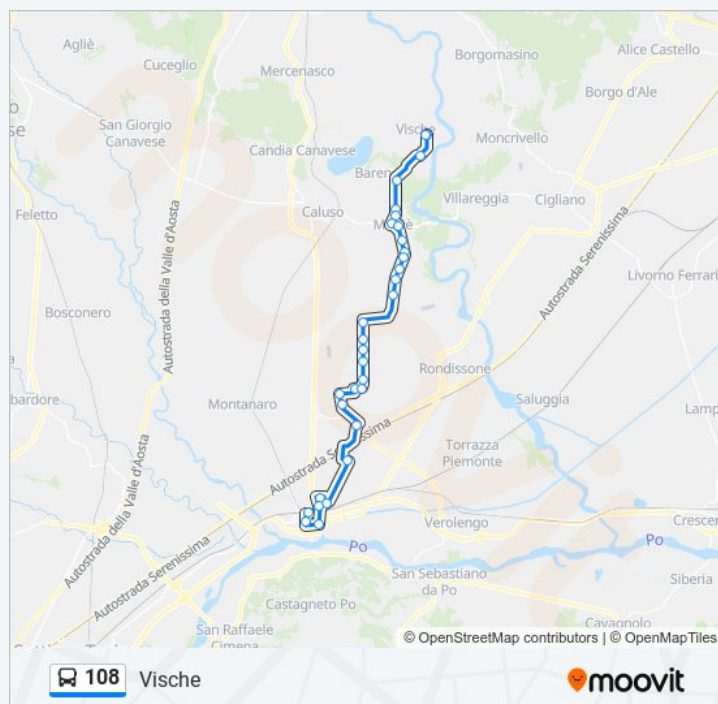

## Orari della linea bus 108

Orari di partenza verso Vische:

lunedì	06:00
martedì	06:00
mercoledì	06:00
giovedì	06:00
venerdì	06:00
sabato	06:00 - 13:10
domenica	Non in Servizio

## Informazioni sulla linea bus 108

**Direzione:** Vische

**Fermate:** 31

**Durata del tragitto:** 38 min

**La linea in sintesi:**

Mazze' (Croce Vallo-Cimitero)

Vische (Bv. Barengo)

Vische (Circolo Ippico)