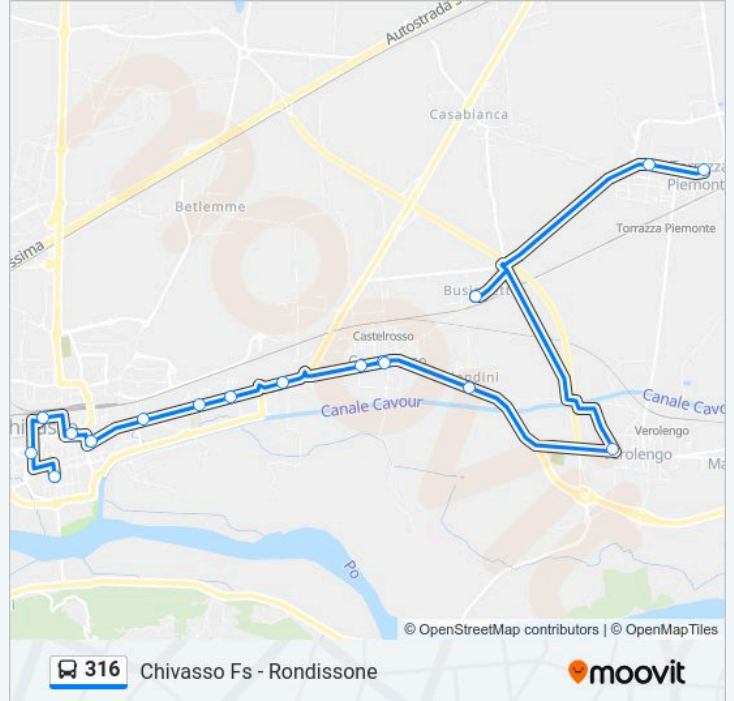

Usa Moovit per trovare le fermate della linea bus 316 più vicine a te e scoprire quando passerà il prossimo mezzo della linea bus 316

**Direzione: Chivasso Movicentro**

14 fermate

[VISUALIZZA GLI ORARI DELLA LINEA](#)

**Informazioni sulla linea bus 316**

**Direzione:** Chivasso Movicentro

**Fermate:** 14

**Durata del tragitto:** 20 min

**La linea in sintesi:**

### Direzione: Chivasso Via Orti

16 fermate

[VISUALIZZA GLI ORARI DELLA LINEA](#)

- Torrazza Piemonte (P.Za Peso)
- Torrazza (V. Mazzini/Str. Cascina Rossa)
- Busignetto
- Verolengo (P.Za Vittoria)
- Verolengo (Rolandini)
- Castelrosso (P.Za Dell'Assunta)
- Castelrosso (V. S.Giovanni)
- Chivasso (Torassi)
- Chivasso (Coop/Conc. Caravan)
- Chivasso (C.So Ferraris)-Ist. Ubertini
- Chivasso (C.So Ferraris/V. Togliatti)
- Chivasso (Ospedale)
- Chivasso (P.Za Del Popolo)
- Chivasso (Movicentro)
- Chivasso (V. Lungo P.za D'Armi)
- Chivasso (V. Po)

### Informazioni sulla linea bus 316

**Direzione:** Chivasso Via Orti

**Fermate:** 16

**Durata del tragitto:** 10 min

**La linea in sintesi:**