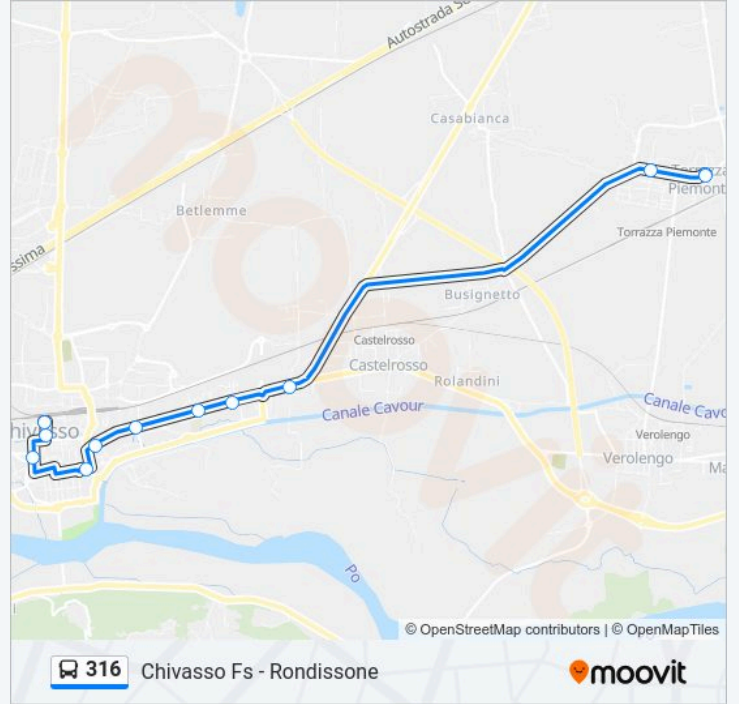

Usa Moovit per trovare le fermate della linea bus 316 più vicine a te e scoprire quando passerà il prossimo mezzo della linea bus 316

**Direzione: Chivasso Movicentro**

14 fermate

[VISUALIZZA GLI ORARI DELLA LINEA](#)

### Direzione: Torrazza Piemonte

12 fermate

[VISUALIZZA GLI ORARI DELLA LINEA](#)

Chivasso (Movicentro)

-

Chivasso (V. Lungo P.za D'Armi)

Chivasso (V.Le Vittorio Veneto)

Chivasso (Ospedale)

### Orari della linea bus 316

Orari di partenza verso Torrazza Piemonte:

domenica	Non in Servizio
lunedì	08:40
martedì	08:40
mercoledì	08:40
giovedì	08:40
venerdì	08:40
sabato	Non in Servizio

### Informazioni sulla linea bus 316

**Direzione:** Torrazza Piemonte

**Fermate:** 12

**Durata del tragitto:** 15 min

**La linea in sintesi:**

Orari, mappe e fermate della linea bus 316 disponibili in un PDF su [moovitapp.com](https://moovitapp.com). Usa App Moovit per ottenere tempi di attesa reali, orari di tutte le altre linee o indicazioni passo-passo per muoverti con i mezzi pubblici a Torino.