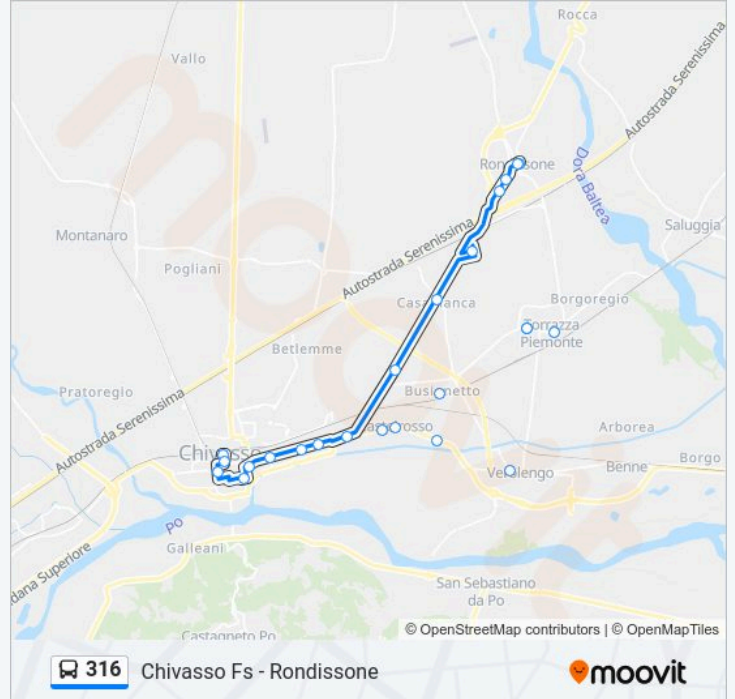

### Informazioni sulla linea bus 316

**Direzione:** Rondissone

**Fermate:** 23

**Durata del tragitto:** 20 min

**La linea in sintesi:**

Casabianca (Ss.11)

Rondissone (Ponte)

Rondissone (V. XX Settembre)

### Direzione: Torrazza Piemonte

12 fermate

[VISUALIZZA GLI ORARI DELLA LINEA](#)

Chivasso (Movicentro)

-

Chivasso (V. Lungo P.za D'Armi)

Chivasso (V.Le Vittorio Veneto)

Chivasso (Ospedale)