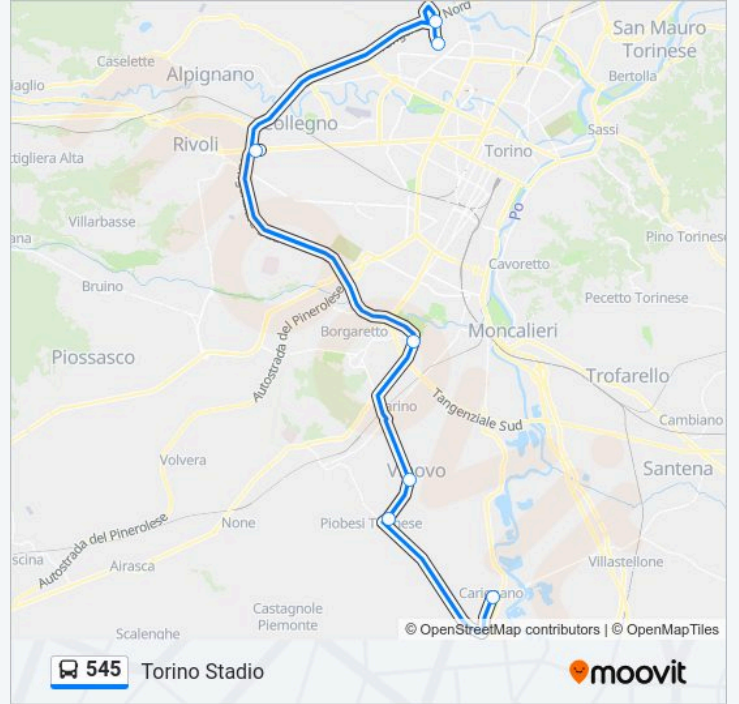

Orari, mappe e fermate della linea bus 545 disponibili in un PDF su moovitapp.com. Usa App Moovit per ottenere tempi di attesa reali, orari di tutte le altre linee o indicazioni passo-passo per muoverti con i mezzi pubblici a Torino.

© 2024 Moovit - Tutti i diritti riservati