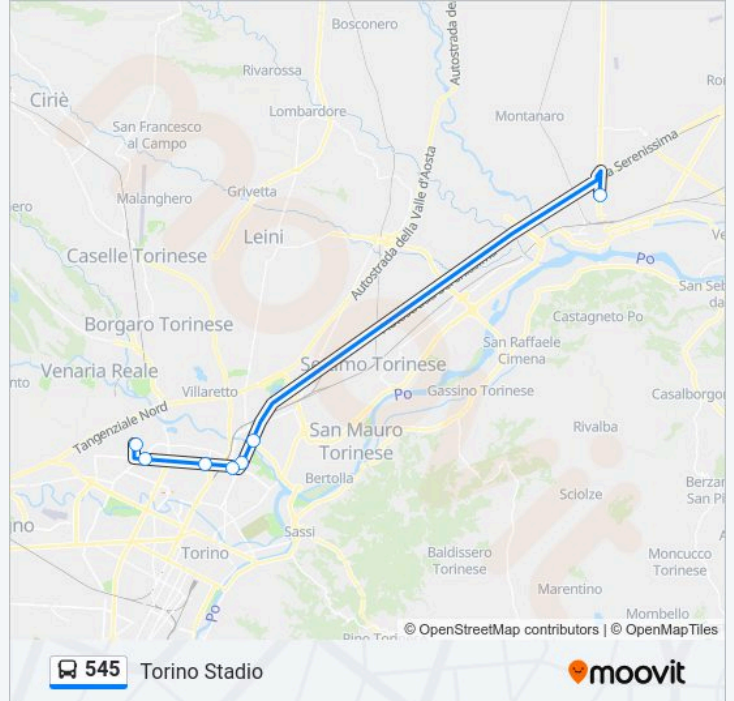

Fermate: 7

Durata del tragitto: 37 min

La linea in sintesi:

Direzione: Torino Stadio

7 fermate

[VISUALIZZA GLI ORARI DELLA LINEA](#)

- Chivasso (P.I. Chi.)
- Torino (C. So G. Cesare/Lungo Stura Lazio)
- Oxilia
- Rebaudengo
- Chiesa Della Salute
- Ferrara
- Druento

Orari della linea bus 545

Orari di partenza verso Torino Stadio:

domenica	Non in Servizio
lunedì	14:20 - 22:20
martedì	06:20 - 22:20
mercoledì	06:20 - 22:20
giovedì	06:20 - 22:20
venerdì	06:20 - 22:20
sabato	06:20

Informazioni sulla linea bus 545

Direzione: Torino Stadio

Fermate: 7

Durata del tragitto: 37 min

La linea in sintesi:

Direzione: Torino Stadio

7 fermate

[VISUALIZZA GLI ORARI DELLA LINEA](#)

- Carignano (P.Za C. Alberto 38)
- Piobesi T.Se (V. Galimberti/V. XXV Aprile)
- Vinovo (Rey)
- Largo Delle Alpi
- Tagliamento
- Tangenziale Sud
- Druento

Orari della linea bus 545

Orari di partenza verso Torino Stadio: