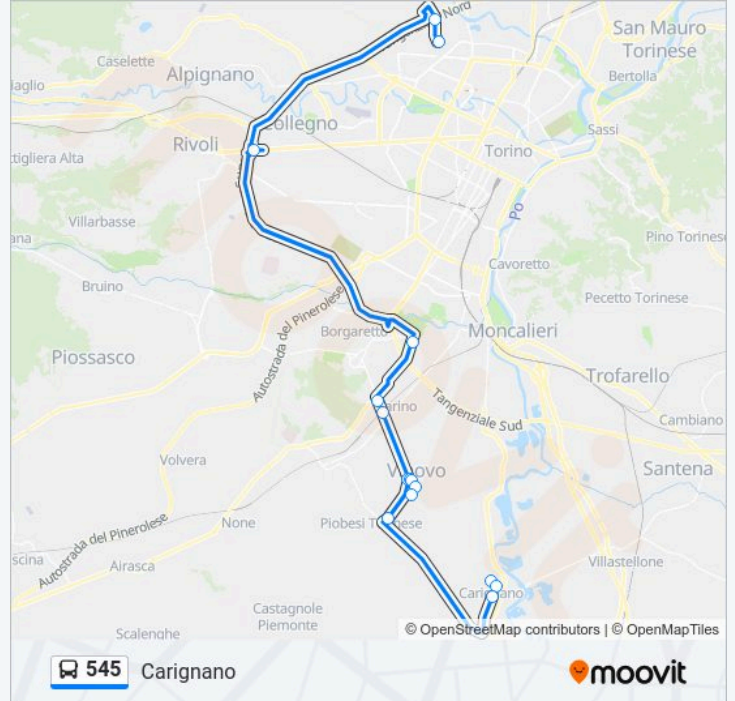

Direzione: Chivasso P I Chi

7 fermate

[VISUALIZZA GLI ORARI DELLA LINEA](#)

Druento

Ferrara

Chiesa Della Salute

Rebaudengo

Oxilia

Torino (C.So G.Cesare/Lungo Stura Lazio)

Chivasso (P.I.Chi.)

Orari della linea bus 545

Orari di partenza verso Chivasso P I Chi:

domenica	Non in Servizio
lunedì	05:08 - 21:08
martedì	05:08 - 21:08
mercoledì	05:08 - 21:08
giovedì	05:08 - 21:08
venerdì	05:08 - 21:08
sabato	Non in Servizio

Informazioni sulla linea bus 545

Direzione: Chivasso P I Chi

Fermate: 7

Durata del tragitto: 37 min

La linea in sintesi: