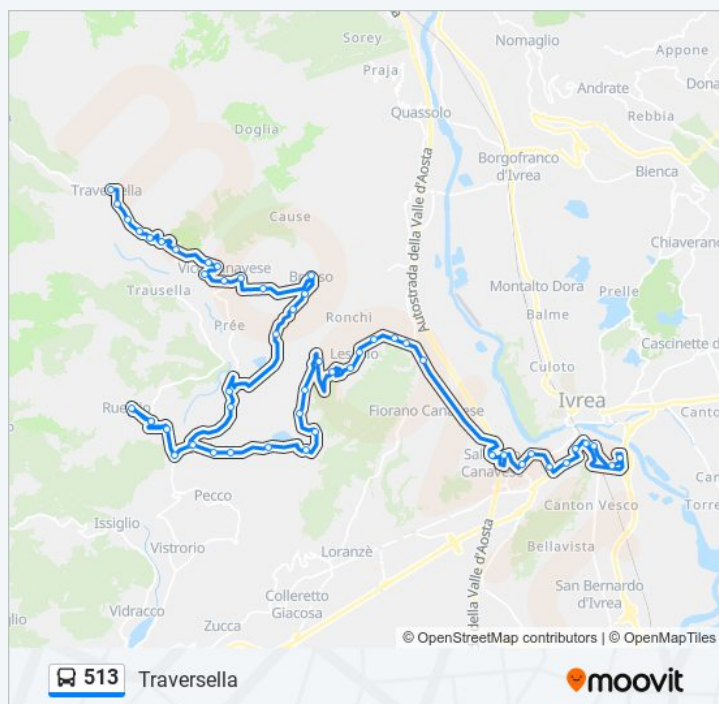

Alice

Orari della linea bus 513

Orari di partenza verso Traversella:

lunedì	08:10
martedì	08:10
mercoledì	08:10
giovedì	08:10
venerdì	08:10
sabato	08:10
domenica	Non in Servizio

Informazioni sulla linea bus 513

Direzione: Traversella

Fermate: 53

Durata del tragitto: 57 min

La linea in sintesi:

Alice (Bivio)

Rueglio (Bivio)

Rueglio (Ponte)

Rueglio (Bv. Trausella)