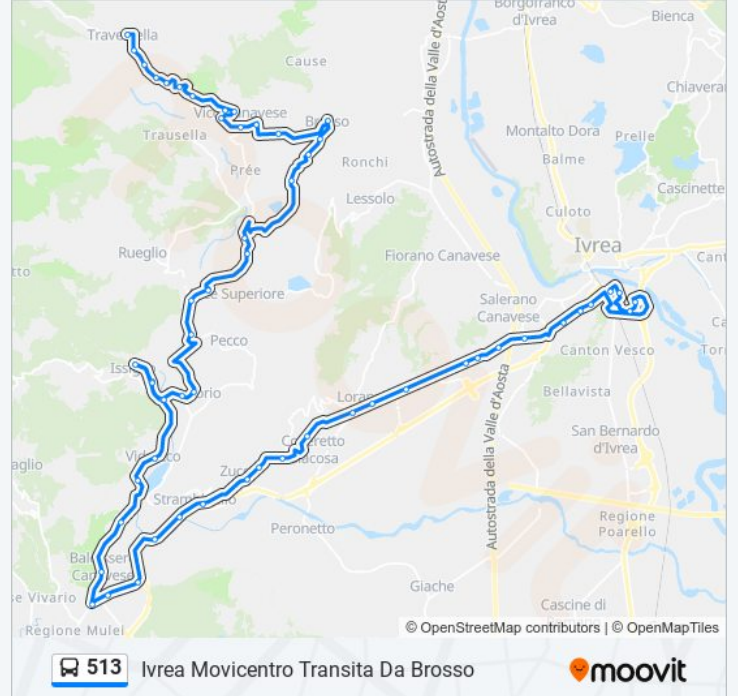

Samone (Ponte Ribes)

Samone (Capolinea)

Samone (V. Provinciale-Ribes)

Samone (Centro)

Banchette (V. Castellamonte/V. Torretta)

Ivrea (V. Jervis/Nuovi Uffici Olivetti)

Ivrea (V. Jervis/P.Le Aurora)

Ivrea (V. Jervis/V. Montenavale)

Ivrea (V. Levi/V. Pavese)

Ivrea (V. Levi/V. Fenoglio)

Ivrea (V. Ginzburg)

Ivrea (Movicentro)

Direzione: Traversella

53 fermate

[VISUALIZZA GLI ORARI DELLA LINEA](#)

Ivrea (Movicentro)