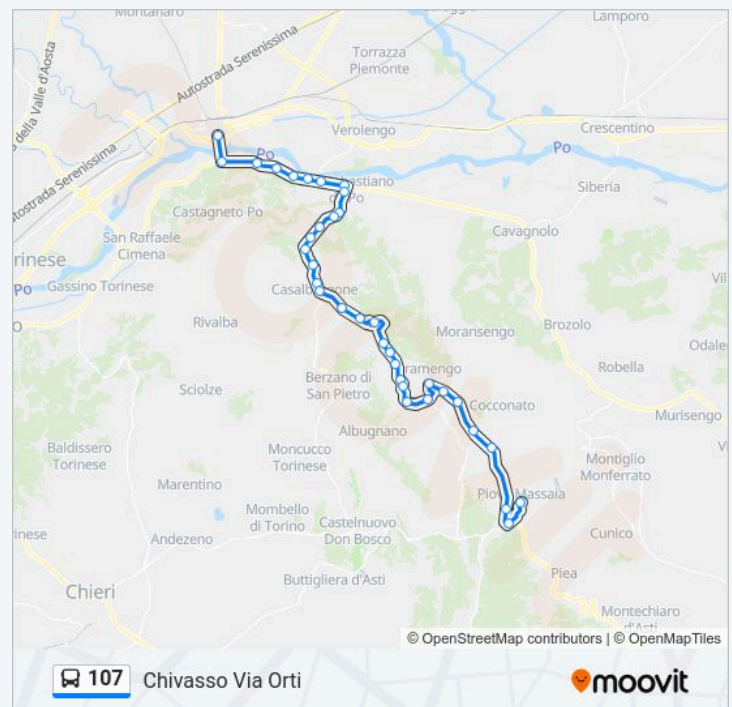

**Direzione:** Chivasso Via Orti

**Fermate:** 35

**Durata del tragitto:** 35 min

**La linea in sintesi:**

San Sebastiano (Cadauta)

San Sebastiano (Abate)

San Sebastiano (Abate)

San Sebastiano (Gilardini)