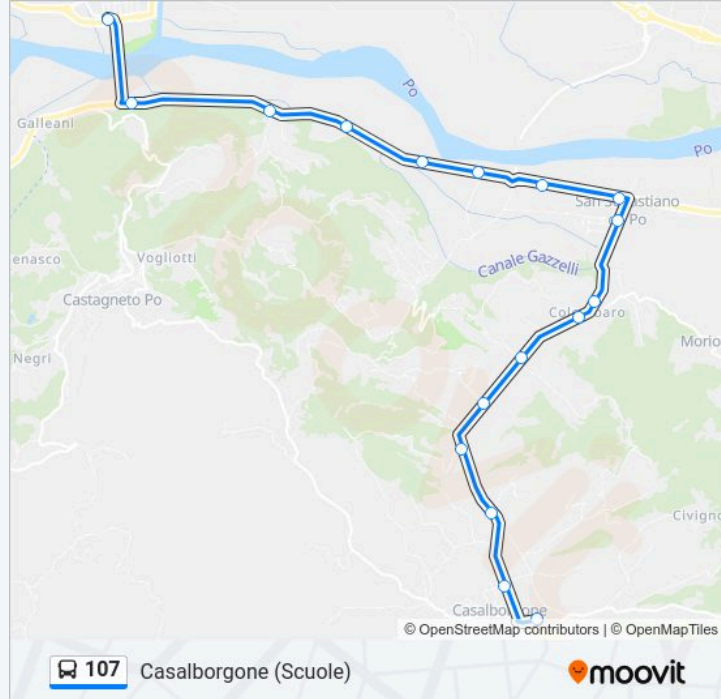

### Informazioni sulla linea bus 107

**Direzione:** Casalborgone (Scuole)

**Fermate:** 17

**Durata del tragitto:** 20 min

**La linea in sintesi:**

Casalborgone (Bocciodromo)

Casalborgone (Bv. Ceraglio)

Casalborgone (Scuole)

### Direzione: Casalborgone Scuole

59 fermate

[VISUALIZZA GLI ORARI DELLA LINEA](#)

Fiochetto

Pisa

Gtt Stabilimento Tortona

Tortona

Chieti