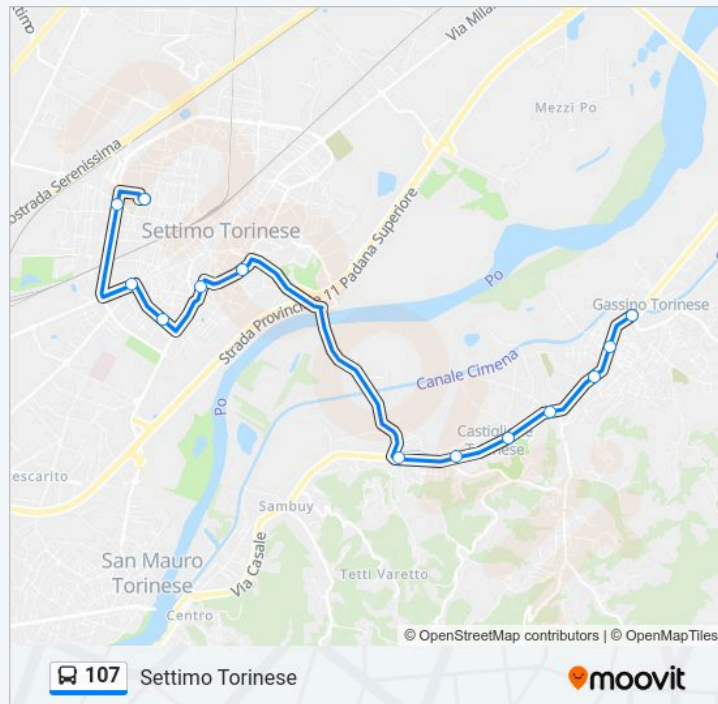

### Informazioni sulla linea bus 107

**Direzione:** Settimo Torinese

**Fermate:** 13

**Durata del tragitto:** 25 min

**La linea in sintesi:**

**Direzione: Torino Via Fiochetto**

66 fermate

[VISUALIZZA GLI ORARI DELLA LINEA](#)