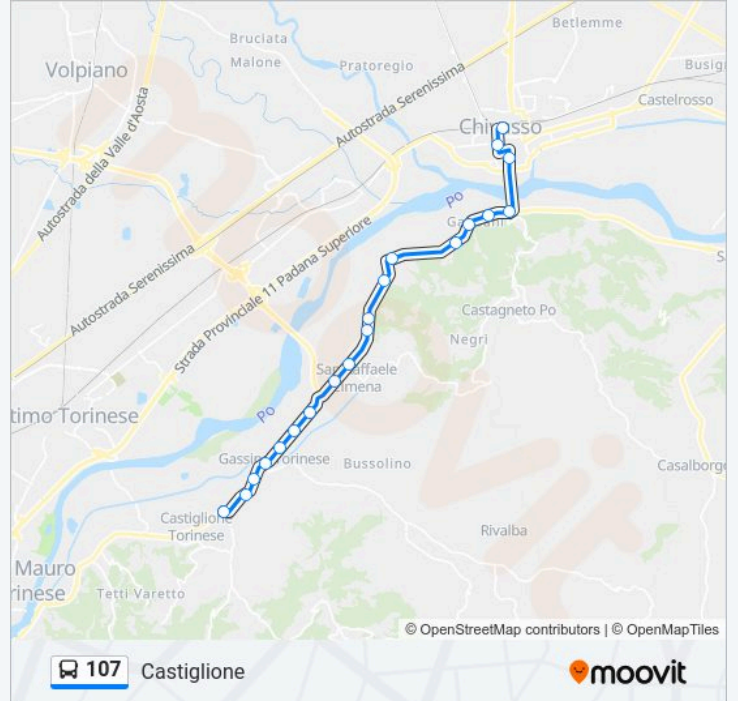

### Informazioni sulla linea bus 107

**Direzione:** Castiglione

**Fermate:** 20

**Durata del tragitto:** 25 min

**La linea in sintesi:**