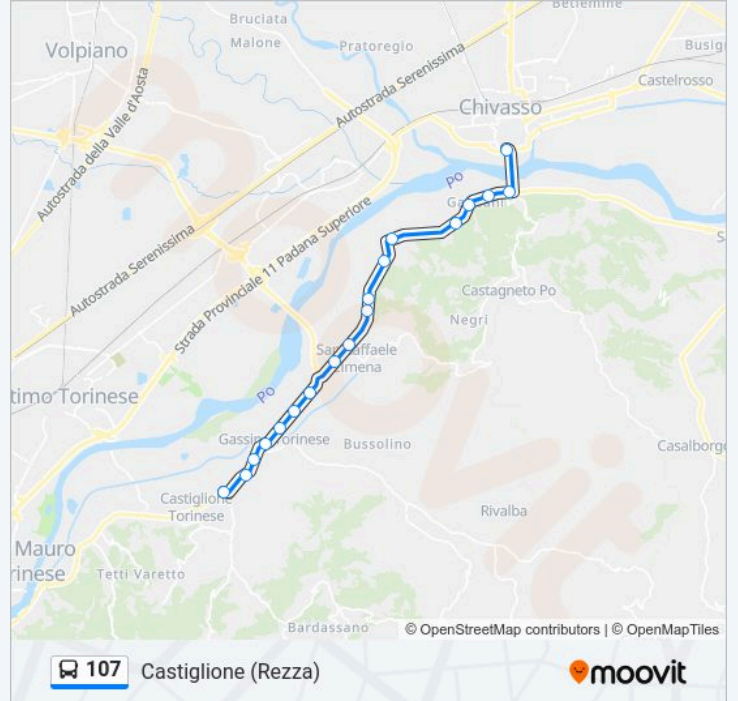

### Informazioni sulla linea bus 107

**Direzione:** Castiglione (Rezza)

**Fermate:** 18

**Durata del tragitto:** 20 min

**La linea in sintesi:**

### Direzione: Chivasso Istituto Ubertini

45 fermate

[VISUALIZZA GLI ORARI DELLA LINEA](#)

Fiochetto

Pisa

Gtt Stabilimento Tortona

Tortona

Chieti