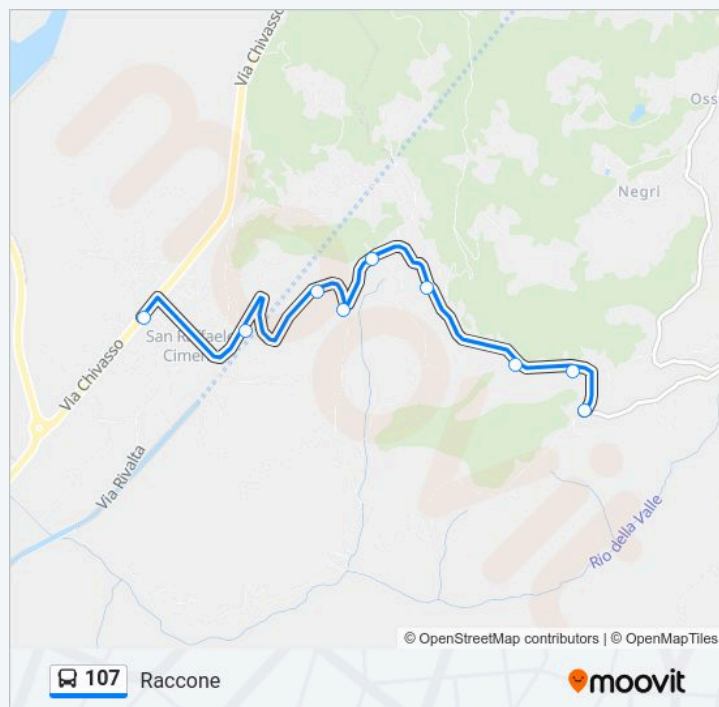

**Informazioni sulla linea bus 107**

**Direzione:** Raccone

**Fermate:** 9

**Durata del tragitto:** 15 min

**La linea in sintesi:**

**Direzione: San Mauro**

28 fermate

[VISUALIZZA GLI ORARI DELLA LINEA](#)