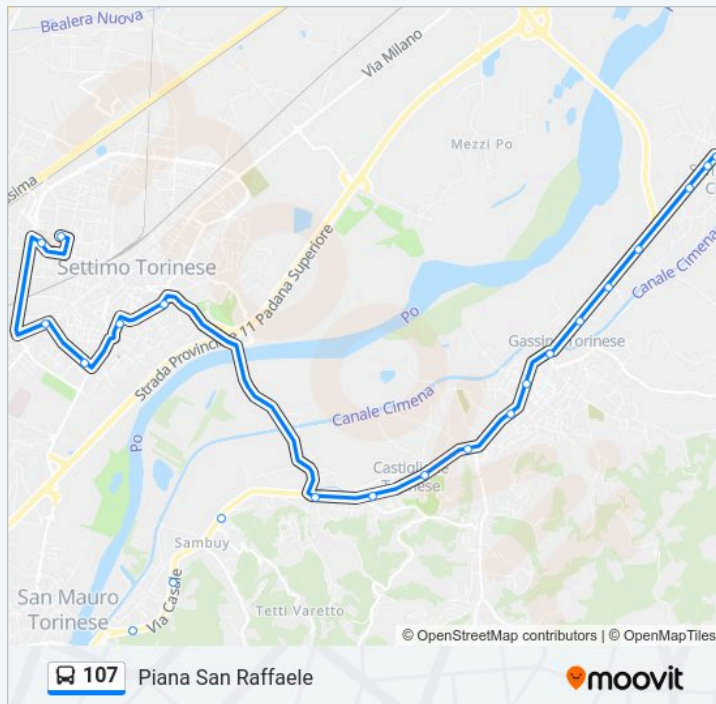

## Informazioni sulla linea bus 107

**Direzione:** Piana San Raffaele

**Fermate:** 33

**Durata del tragitto:** 40 min

**La linea in sintesi:**

**Direzione: Piovà Massaia**

35 fermate

[VISUALIZZA GLI ORARI DELLA LINEA](#)