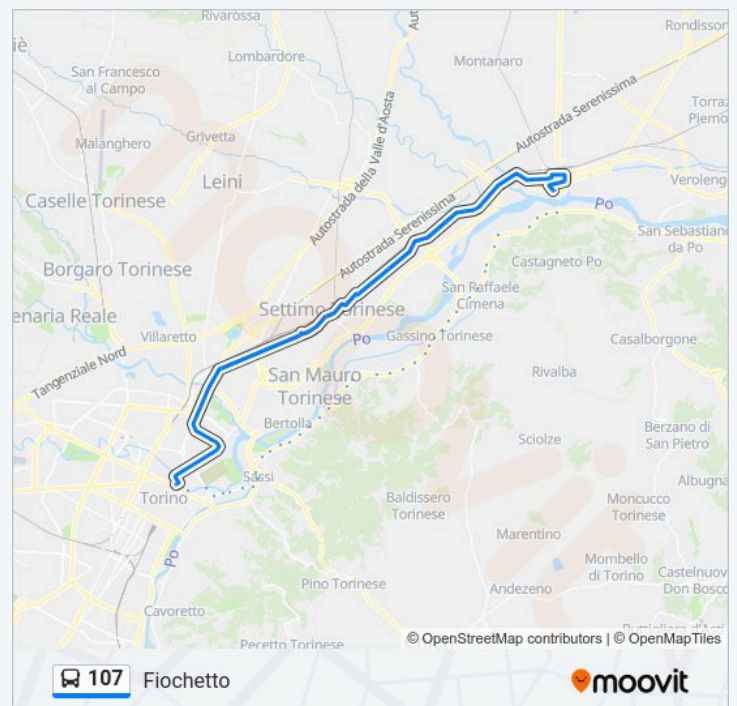

## Orari della linea bus 107

Orari di partenza verso Fiochetto:

lunedì	06:05 - 19:00
martedì	06:05 - 19:00
mercoledì	06:05 - 19:00
giovedì	06:05 - 19:00
venerdì	06:05 - 19:00
sabato	06:05 - 12:45
domenica	10:40 - 16:15

## Informazioni sulla linea bus 107

**Direzione:** Fiochetto

**Fermate:** 42

**Durata del tragitto:** 53 min

**La linea in sintesi:**

Croce  
Casale N.431  
Meisino  
Sassi-Superga  
Mongreno  
Pasini  
Cadore  
Brianza  
Chieti  
Tortona  
Gtt Stabilimento Tortona  
Pisa  
Fiochetto