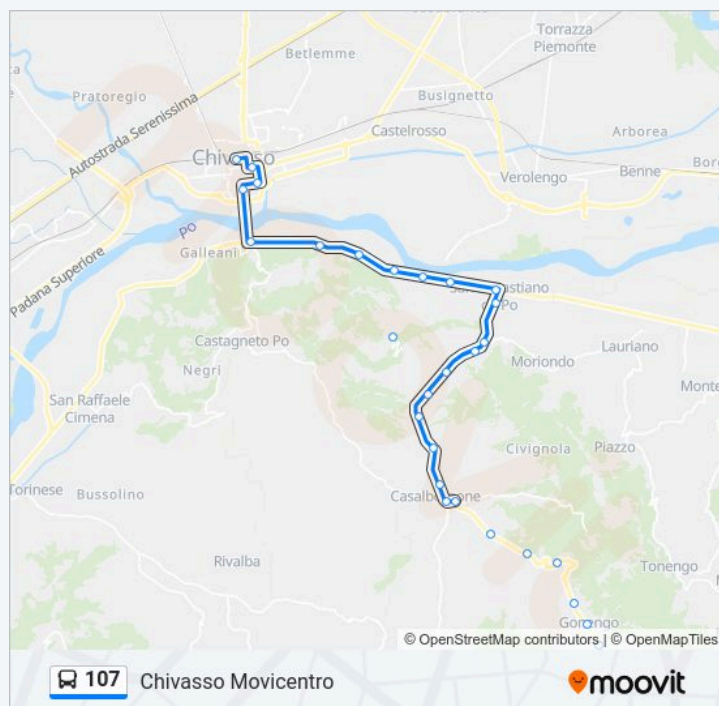

### Informazioni sulla linea bus 107

**Direzione:** Chivasso Movicentro

**Fermate:** 38

**Durata del tragitto:** 35 min

**La linea in sintesi:**

Chivasso (V. Po)

Chivasso (V.Le Vittorio Veneto)

Chivasso (P.Za Del Popolo)