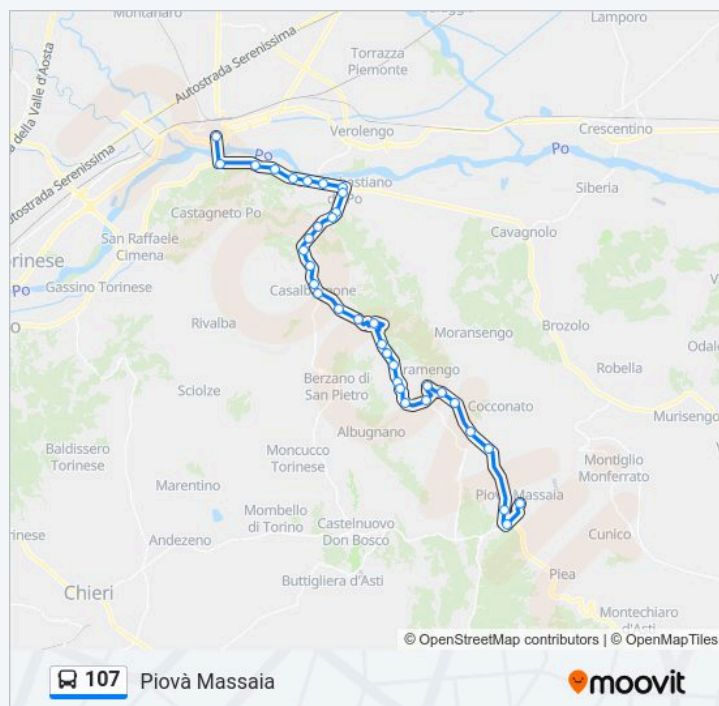

### Informazioni sulla linea bus 107

**Direzione:** Piovà Massaia

**Fermate:** 35

**Durata del tragitto:** 40 min

**La linea in sintesi:**

Piova' Massaia (P.Za San Martino)

**Direzione: Raccone**

9 fermate