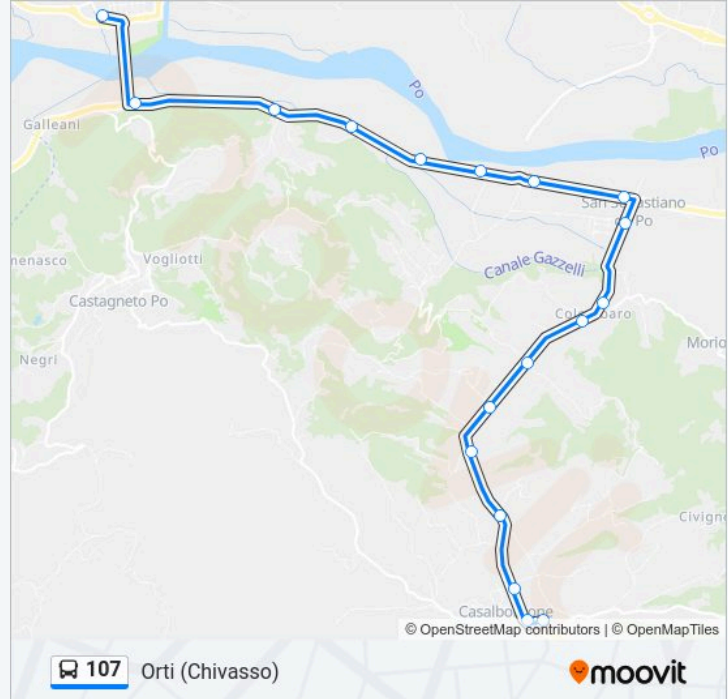

Orti (Chivasso)

Direzione: Orti (Chivasso)

41 fermate

[VISUALIZZA GLI ORARI DELLA LINEA](#)

Fiochetto

Pisa

Gtt Stabilimento Tortona

Tortona

Chieti

Brianza

Cadore

Pasini

Mongreno

Sassi-Superga

Cafasso

Casale N.472

Croce

Pescatori

Delle Pietre

La Valle

Diaz

Casale N.33

Orari della linea bus 107

Orari di partenza verso Orti (Chivasso):

lunedì	05:15 - 20:00
martedì	05:15 - 20:00
mercoledì	05:15 - 20:00
giovedì	05:15 - 20:00
venerdì	05:15 - 20:00
sabato	05:15 - 19:15
domenica	09:50 - 20:10

Informazioni sulla linea bus 107

Direzione: Orti (Chivasso)

Fermate: 41

Durata del tragitto: 50 min

La linea in sintesi: