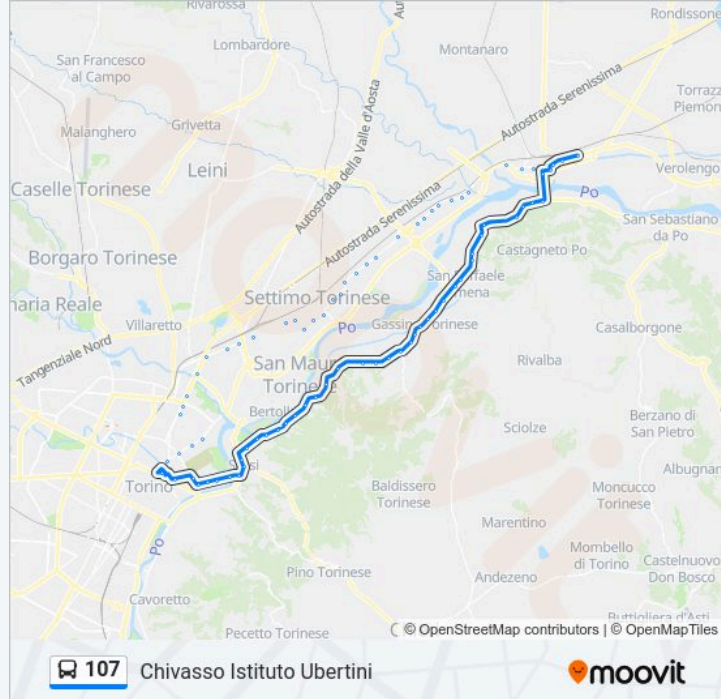

**Direzione: Chivasso Movicentro**

38 fermate

[VISUALIZZA GLI ORARI DELLA LINEA](#)

Piova' Massaia (P.Za San Martino)

Gallareto