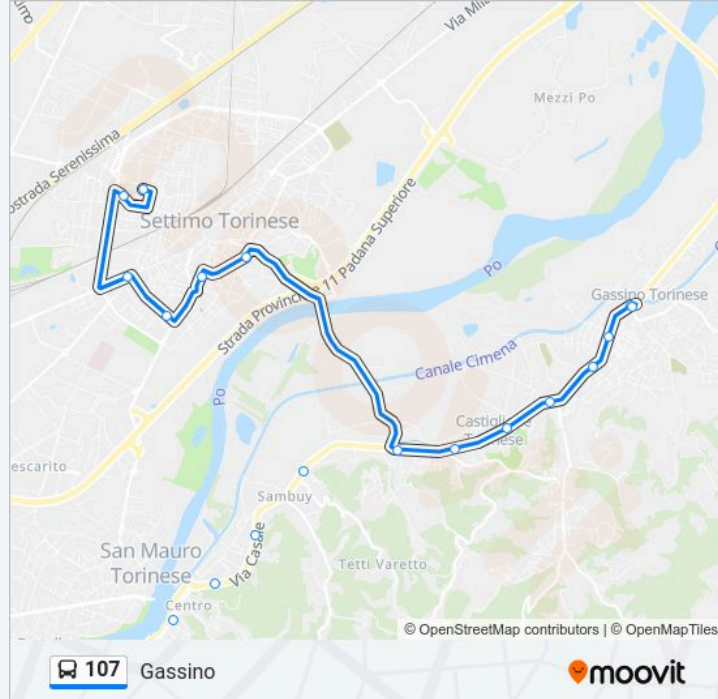

Diaz

Casale N.33

San Mauro (Scambio Peso)

San Mauro (Sambuy)

Castiglione (Molino)

Castiglione (Pedaggio)

Castiglione (Fornace)

Castiglione (Rezza)

Castiglione (Sant' Eufemia)

Gassino (Circonvallazione / Diaz)

Gassino (Centro)

Gassino (Centro)

Direzione: Orti (Chivasso)

18 fermate

[VISUALIZZA GLI ORARI DELLA LINEA](#)

Casalborgone (Scuole)

Casalborgone (Centro)

Casalborgone (Bv. Ceraglio)

Casalborgone (Bocciodromo)

San Sebastiano (Rottenga)

San Sebastiano (Villaggio Montemise')

San Sebastiano (V. Vigonda)

Caserma-Colombaro (Torre)

Caserma-Colombaro (Bar)

Caserma (Bv. Stazione Fs)

San Sebastiano (Caserma)

San Sebastiano (Cadauta)

San Sebastiano (Abate)

San Sebastiano (Abate)

San Sebastiano (Gilardini)

Castagneto Po (Baraccone)

Castagneto Po (Bv. Chivasso)

Orari della linea bus 107

Orari di partenza verso Orti (Chivasso):

lunedì	09:10 - 14:45
martedì	09:10 - 14:45
mercoledì	09:10 - 14:45
giovedì	09:10 - 14:45
venerdì	09:10 - 14:45
sabato	09:10 - 14:30
domenica	Non in Servizio

Informazioni sulla linea bus 107

Direzione: Orti (Chivasso)

Fermate: 18

Durata del tragitto: 20 min

La linea in sintesi: