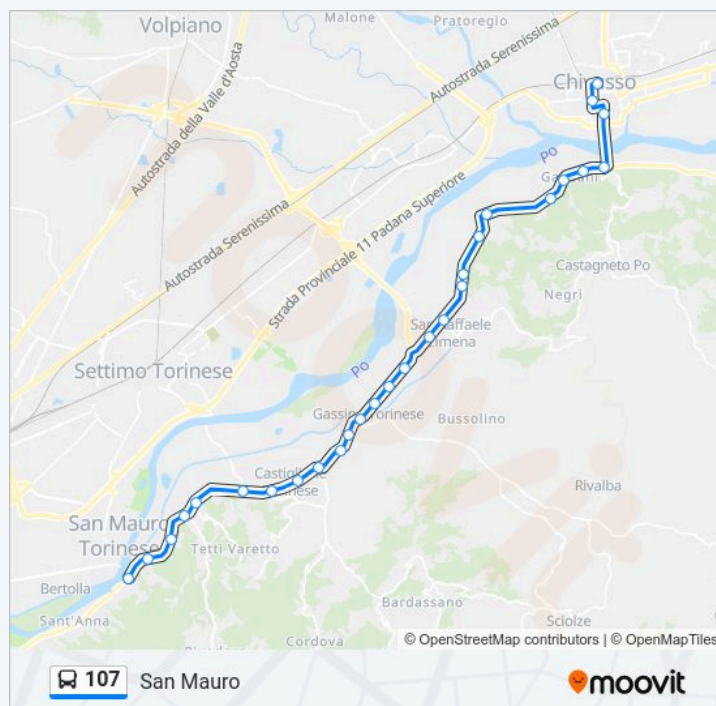

### Informazioni sulla linea bus 107

**Direzione:** San Mauro

**Fermate:** 28

**Durata del tragitto:** 35 min

**La linea in sintesi:**

**Direzione: Settimo Torinese**

13 fermate

[VISUALIZZA GLI ORARI DELLA LINEA](#)