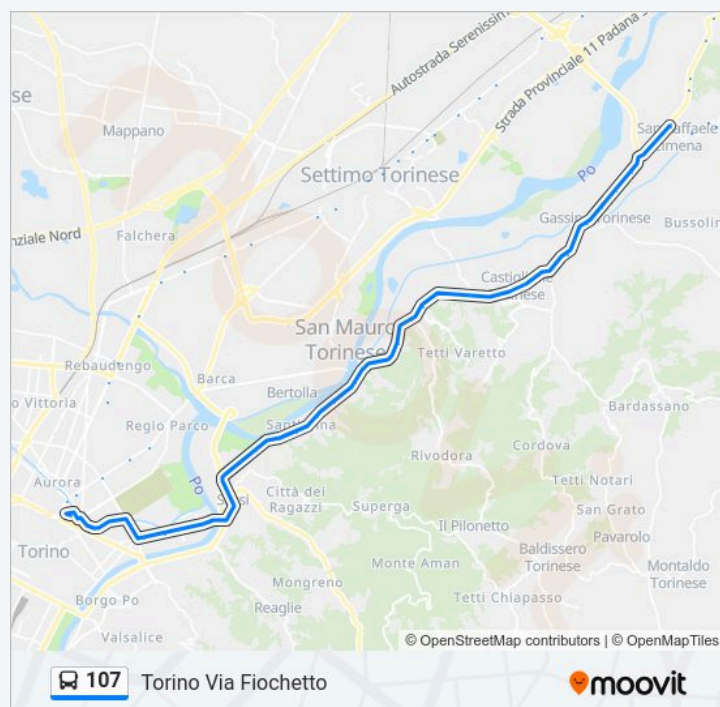

La linea in sintesi:

Lauriano (Bivio)

Lauriano (Luxottica)

San Sebastiano (Cascina Moglia)

San Sebastiano (Caserma)

San Sebastiano (Cadauta)

San Sebastiano (Abate)

San Sebastiano (Abate)

San Sebastiano (Gilardini)

Castagneto Po (Baraccone)

Castagneto Po (Bv. Chivasso)

Chivasso (V. Po)

Chivasso (V. Le Vittorio Veneto)

Chivasso (P. Za Del Popolo)

Chivasso (Movicentro)

Chivasso (V. Lungo P. za D'Armi)

Chivasso (V. Po)

Castagneto Po (Bv. Ponte Po)

Castagneto Po (Bv. Castagneto Po)

Castagneto Po (Galleani)

Castagneto Po (Serrauda)

San Raffaele Cimena

San Raffaele Cimena (Ca' Rossa)

San Raffaele Cimena (V. Chivasso 41)

San Raffaele Cimena (V. Chivasso 64)

Piana San Raffaele

San Raffaele Cimena (V. Torino 45)

Gassino (V. Val Baudana)

Gassino (V. Monte Cervino)

Gassino (Sobrero)

Gassino (Centro)

Gassino (Circonvallazione / Diaz)

Castiglione (Sant' Eufemia)