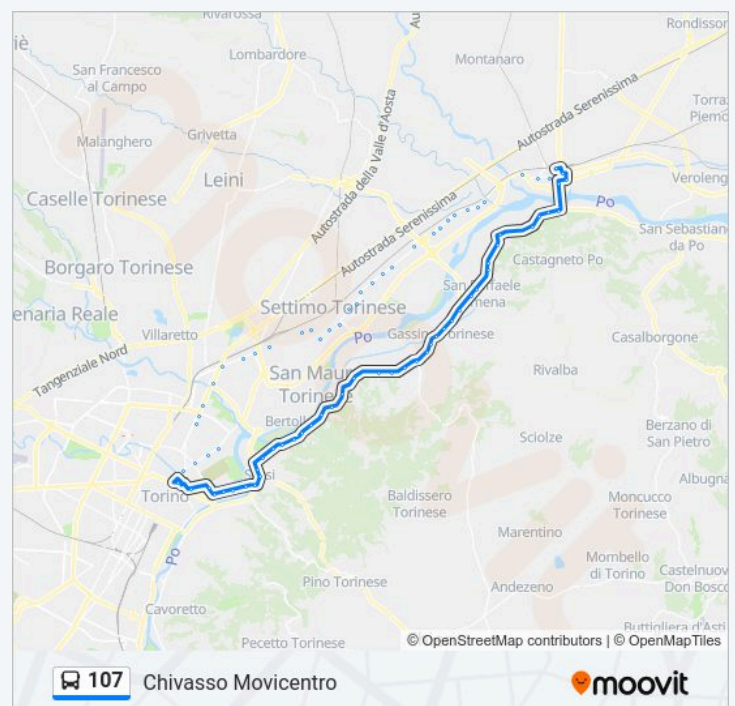

### Informazioni sulla linea bus 107

**Direzione:** Chivasso Movicentro

**Fermate:** 44

**Durata del tragitto:** 55 min

**La linea in sintesi:**

Gassino (Circonvallazione / Diaz)

Gassino (Centro)

Gassino (Sobrero)