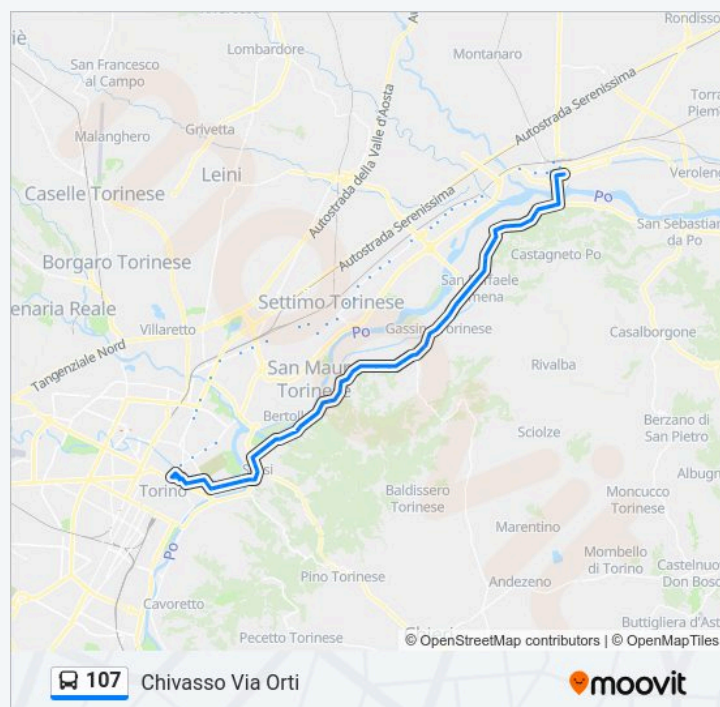

La linea in sintesi:

Cafasso

Casale N.472

Croce

Pescatori

Delle Pietre

La Valle

Diaz

Casale N.33

San Mauro (Scambio Peso)

San Mauro (Sambuy)

Castiglione (Molino)

Castiglione (Pedaggio)

Castiglione (Fornace)

Castiglione (Rezza)

Castiglione (Sant' Eufemia)

Gassino (Circonvallazione / Diaz)

Gassino (Centro)

Gassino (Sobrero)

Gassino (V. Monte Cervino)

Gassino (V. Val Baudana)

San Raffaele Cimena (V. Torino 45)

Piana San Raffaele

San Raffaele Cimena (V. Chivasso 64)

San Raffaele Cimena (V. Chivasso 41)

San Raffaele Cimena (Ca' Rossa)

San Raffaele Cimena

Castagneto Po (Serrauda)

Castagneto Po (Galleani)

Castagneto Po (Bv. Castagneto Po)

Castagneto Po (Bv. Ponte Po)

Chivasso (V. Po)

Chivasso (V.Le Vittorio Veneto)