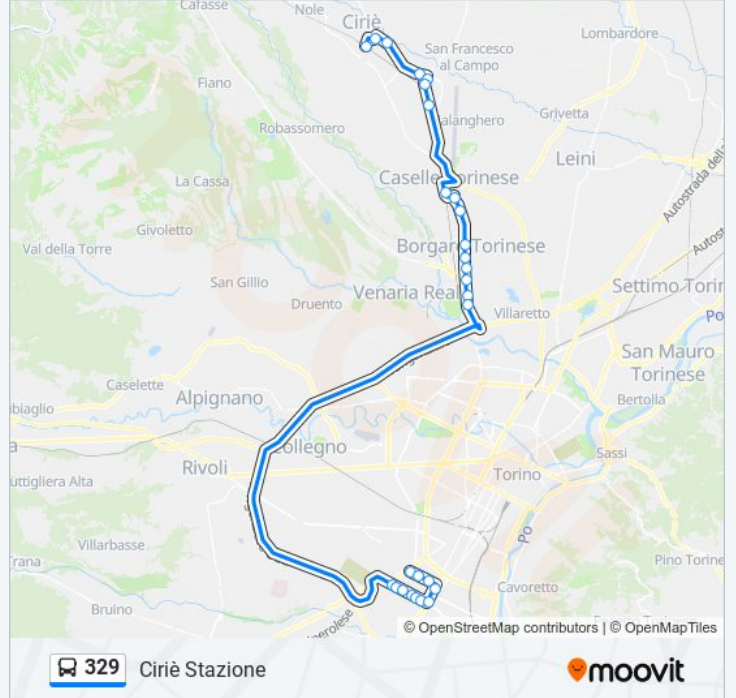

 329

Ciriè Stazione

Scarica L'App

La linea bus 329 Ciriè Stazione ha una destinazione. Durante la settimana è operativa:

(1) Ciriè Stazione: 06:15

Usa Moovit per trovare le fermate della linea bus 329 più vicine a te e scoprire quando passerà il prossimo mezzo della linea bus 329

Direzione: Ciriè Stazione

27 fermate

[VISUALIZZA GLI ORARI DELLA LINEA](#)

Cattaneo Est

Poma

Tazzoli Cancellò 2

Agnelli Cancellò.3

Caio Mario Nord

Informazioni sulla linea bus 329

Direzione: Ciriè Stazione

Fermate: 27

Durata del tragitto: 55 min

La linea in sintesi:

San Maurizio

San Maurizio (V. Remmert 12)

San Maurizio (V. De Amicis 1)

Cirie' (S.Maurizio/Gazzera)

Cirie' (V. Roma/P.Zza Loreto)

Cirie' (Stazione)

Orari, mappe e fermate della linea bus 329 disponibili in un PDF su moovitapp.com. Usa [App Moovit](#) per ottenere tempi di attesa reali, orari di tutte le altre linee o indicazioni passo-passo per muoverti con i mezzi pubblici a Torino.