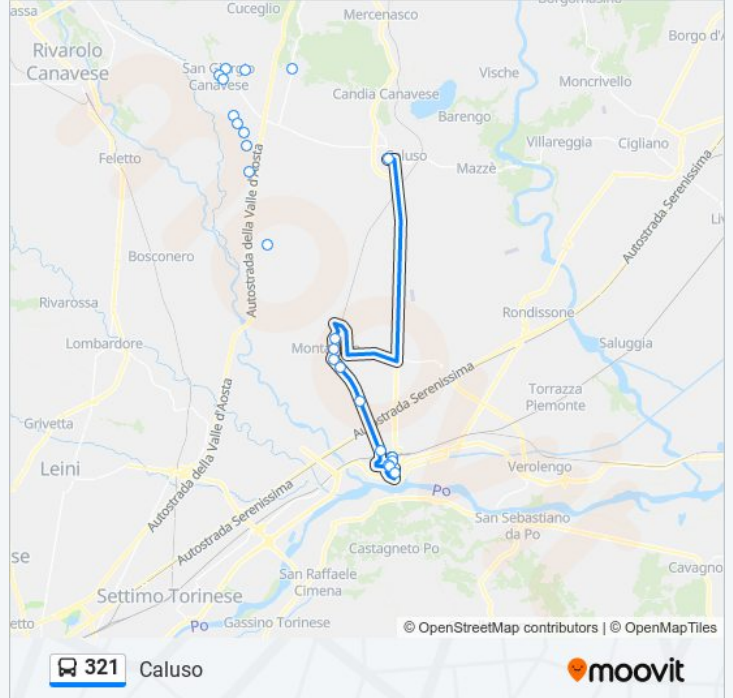

## Direzione: Caluso

20 fermate

[VISUALIZZA GLI ORARI DELLA LINEA](#)

Chivasso (Movicentro)

-

Chivasso (P.Za D'Armi-Crt)

Chivasso (V. Montanaro V. Foglizzo)

Chivasso (Bv. Montegiove)

## Orari della linea bus 321

Orari di partenza verso Caluso:

lunedì	07:30 - 14:10
martedì	07:30 - 14:10
mercoledì	07:30 - 14:10
giovedì	07:30 - 14:10
venerdì	07:30 - 14:10
sabato	07:30
domenica	Non in Servizio

## Informazioni sulla linea bus 321

**Direzione:** Caluso

**Fermate:** 20

**Durata del tragitto:** 30 min

**La linea in sintesi:**

### Direzione: Chivasso Movicentro

20 fermate

[VISUALIZZA GLI ORARI DELLA LINEA](#)

- Montalenghe (V. Meinardi)
- San Giorgio (V. Montalto-Km 2)
- San Giorgio (Bv. Cuceglio)
- San Giorgio C.Se
- San Giorgio (V. Marconi)
- San Giusto (Bv. Lusigliè)
- San Giusto (Cappella)
- San Giusto (Peso)
- San Giusto (V. XXV Luglio/V. Nigra)
- San Giusto (Mottura)
- Fogizzo (V. Roma)
- Montanaro (V. Madonna D'Isola/V. Salassa)
- Montanaro (P.Za Rimembranza)
- Montanaro (Sp Montalenghe/V. Bevilacqua)
- Montanaro (V. Torino/V. G.Bruno)
- Chivasso (Bv. Montegiove)
- Chivasso (V. Blatta)
- Chivasso (Posta)