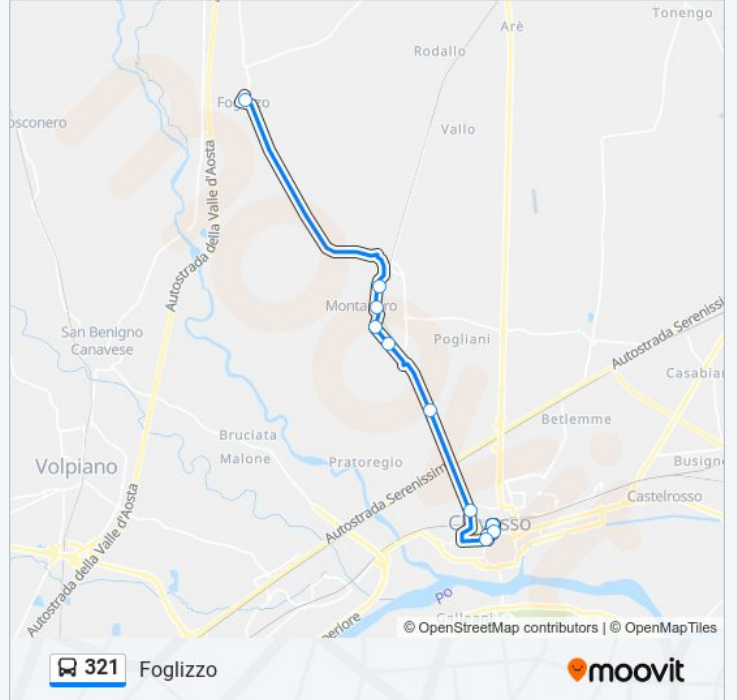

10 fermate

[VISUALIZZA GLI ORARI DELLA LINEA](#)

Chivasso (Movicentro)

–

Chivasso (P.Za D'Armi-Crt)

Chivasso (V. Montanaro V. Foglizzo)

Chivasso (Bv. Montegiove)

Montanaro (V. Torino 39)

Montanaro (C.So I Maggio)

Montanaro (V. Caviglietti/V. Bertini)

Montanaro (V. Trieste/V. Guelfo)

Foglizzo (V. Roma)

### Orari della linea bus 321

Orari di partenza verso Foglizzo:

lunedì	17:39
martedì	17:39
mercoledì	17:39
giovedì	17:39
venerdì	17:39
sabato	Non in Servizio
domenica	Non in Servizio

### Informazioni sulla linea bus 321

**Direzione:** Foglizzo

**Fermate:** 10

**Durata del tragitto:** 17 min

**La linea in sintesi:**

Orari, mappe e fermate della linea bus 321 disponibili in un PDF su [moovitapp.com](https://moovitapp.com). Usa [App Moovit](#) per ottenere tempi di attesa reali, orari di tutte le altre linee o indicazioni passo-passo per muoverti con i mezzi pubblici a Torino.