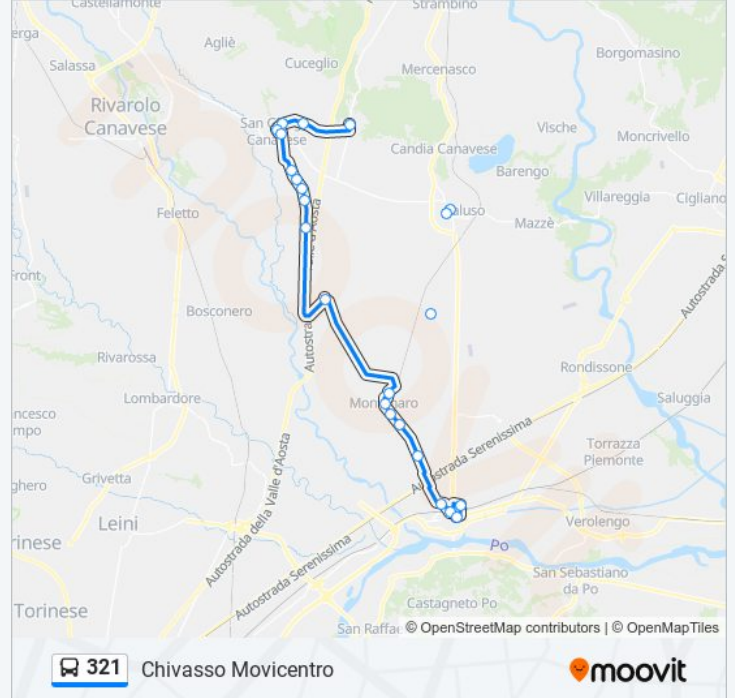

## Informazioni sulla linea bus 321

**Direzione:** Caluso

**Fermate:** 20

**Durata del tragitto:** 30 min

**La linea in sintesi:**

### Informazioni sulla linea bus 321

**Direzione:** Chivasso Movicentro

**Fermate:** 20

**Durata del tragitto:** 35 min

**La linea in sintesi:**

Chivasso (P.Za Del Popolo)

Chivasso (Movicentro)

**Direzione: Foglizzo**

10 fermate

[VISUALIZZA GLI ORARI DELLA LINEA](#)

Chivasso (Movicentro)

–

Chivasso (P.Za D'Armi-Crt)

Chivasso (V. Montanaro V. Foglizzo)

Chivasso (Bv. Montegiove)

Montanaro (V. Torino 39)