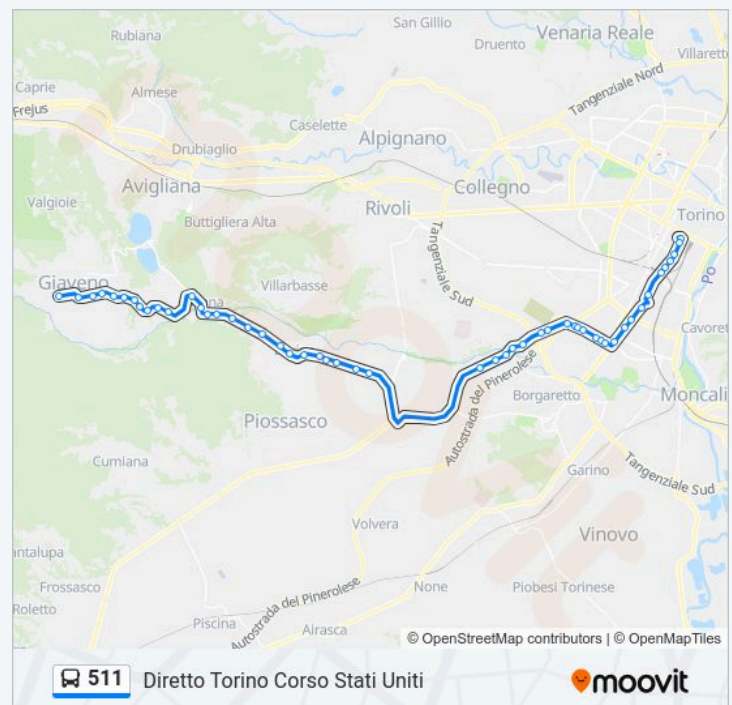

## Direzione: Diretto Torino Corso Stati Uniti

51 fermate

[VISUALIZZA GLI ORARI DELLA LINEA](#)

Giaveno (Via Coazze - Deposito Gtt)

Giaveno (V.Le Regina Elena)

Giaveno (P.Le Operatori Di Pace)

Giaveno (Lac Dor)

## Orari della linea bus 511

Orari di partenza verso Diretto Torino Corso Stati Uniti:

domenica	Non in Servizio
lunedì	06:50 - 07:20
martedì	06:50 - 07:20
mercoledì	06:50 - 07:20
giovedì	06:50 - 07:20
venerdì	06:50 - 07:20
sabato	Non in Servizio

## Informazioni sulla linea bus 511

**Direzione:** Diretto Torino Corso Stati Uniti

**Fermate:** 51

**Durata del tragitto:** 67 min

**La linea in sintesi:**

De Nicola  
Cavour  
Risorgimento  
Fornaci  
Ferrara  
Settembrini  
Settembrini C. 20  
Settembrini C. 19  
Settembrini C. 18  
Settembrini C. 17  
Settembrini C. 16  
Settembrini C. 15  
Caio Mario  
Tazzoli  
Giambone  
Montevideo  
Torino (Ospedale Koelliker)  
Tirreno  
Ospedale Mauriziano  
Vespucci  
Sommeiller  
Legnano  
Torino (C.So Stati Uniti/C.So Re Umberto) Cap

**Direzione: Giaveno**

61 fermate

[VISUALIZZA GLI ORARI DELLA LINEA](#)

Torino (C.So Stati Uniti/C.So Re Umberto) Cap  
Einaudi  
Vespucci  
Ospedale Mauriziano  
Costantino Il Grande  
Sebastopoli