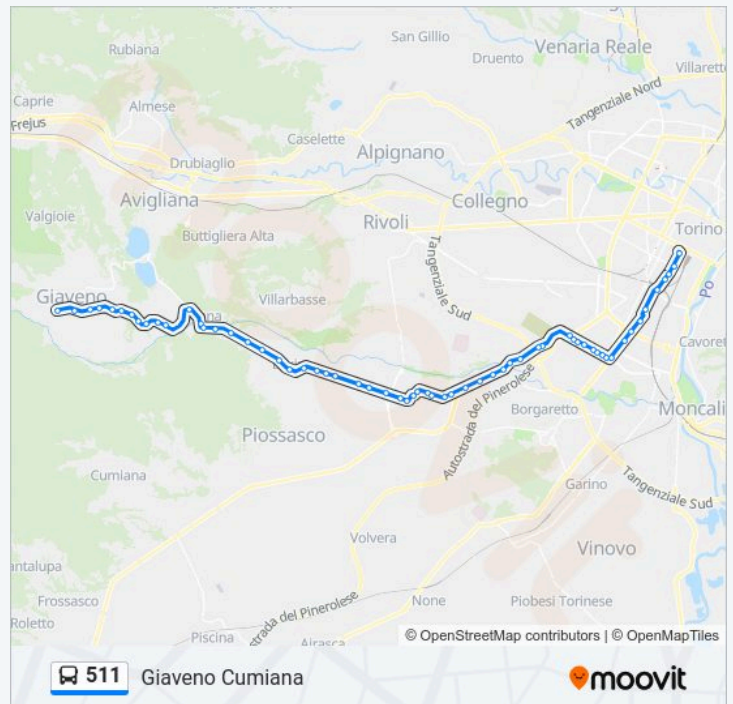

Lamarmora

Giaveno

Rivalta (Fraz. Gerbole-Caudano)

Rivalta (Fraz. Prabernasca-V. Piossasco)

Rivalta (Fraz. Prabernasca-V. Sangano)

## Informazioni sulla linea bus 511

**Direzione:** Giaveno Cumiana

**Fermate:** 61

**Durata del tragitto:** 60 min

**La linea in sintesi:**

Bruino (V. Orbassano/V. Marconi)

Bruino (Alba Serena)

Bruino (V. Volvera)