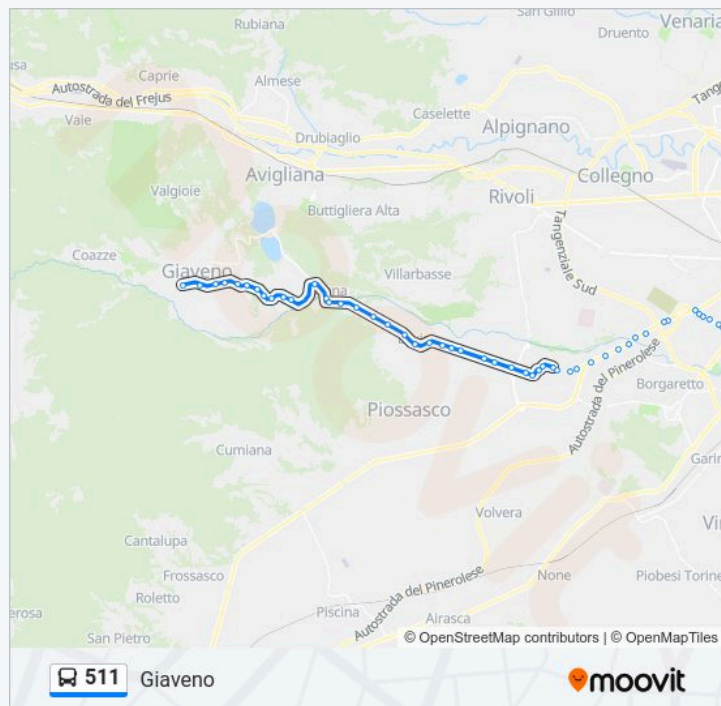

## Informazioni sulla linea bus 511

**Direzione:** Giaveno

**Fermate:** 61

**Durata del tragitto:** 65 min

**La linea in sintesi:**

Bruino (V. Orbassano/V. Marconi)

Bruino (Alba Serena)

Bruino (V. Volvera)