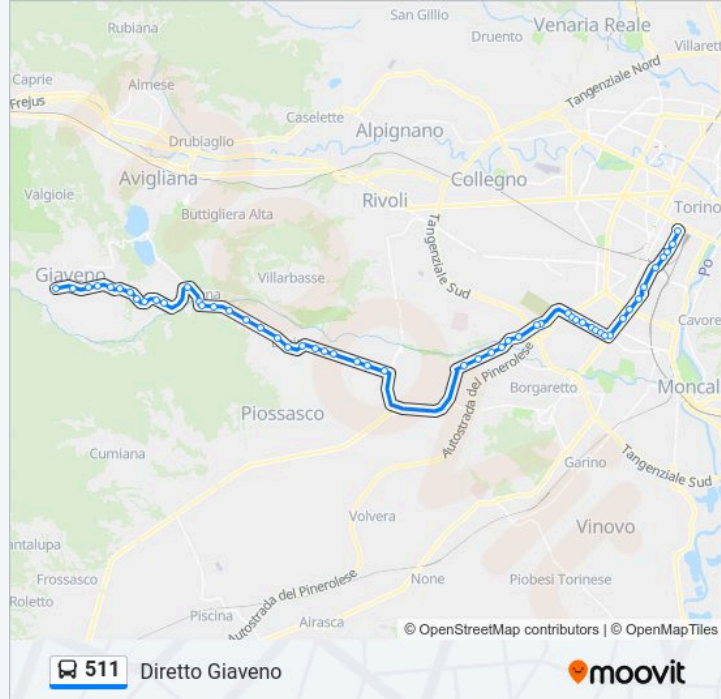

Bruino (Alba Serena)

Bruino (V. Volvera)

Bruino (V. Torino/V. Cordero)

Sangano (Villa Augusta)

Sangano (V. Pinerolo Susa 78)

Sangano (Villaggio La Lucciola)

Trana (Borg. Moranda)

Trana (Borg. Galletto)

Trana (Cave)

Trana (V. XX Settembre)

Trana (Santuario)

Trana (S.Bernardino-Borg. Udritto)

Trana (S.Bernardino-V. Rivoli)

Trana (S.Bernardino-Giardini Rea)

Trana (S.Bernardino-Caserma)

Trana (S.Bernardino-Borg. Usseglio)

Giaveno (Dogali)

Giaveno (Borg. Pogolotti)

Giaveno (Lac Dor)

Giaveno (P.Le Operatori Di Pace)

Giaveno (V.Le Regina Elena)

Giaveno (Via Coazze - Deposito Gtt)

## Direzione: Diretto Torino Corso Stati Uniti

51 fermate

[VISUALIZZA GLI ORARI DELLA LINEA](#)

Giaveno (Via Coazze - Deposito Gtt)

Giaveno (V.Le Regina Elena)

Giaveno (P.Le Operatori Di Pace)

Giaveno (Lac Dor)