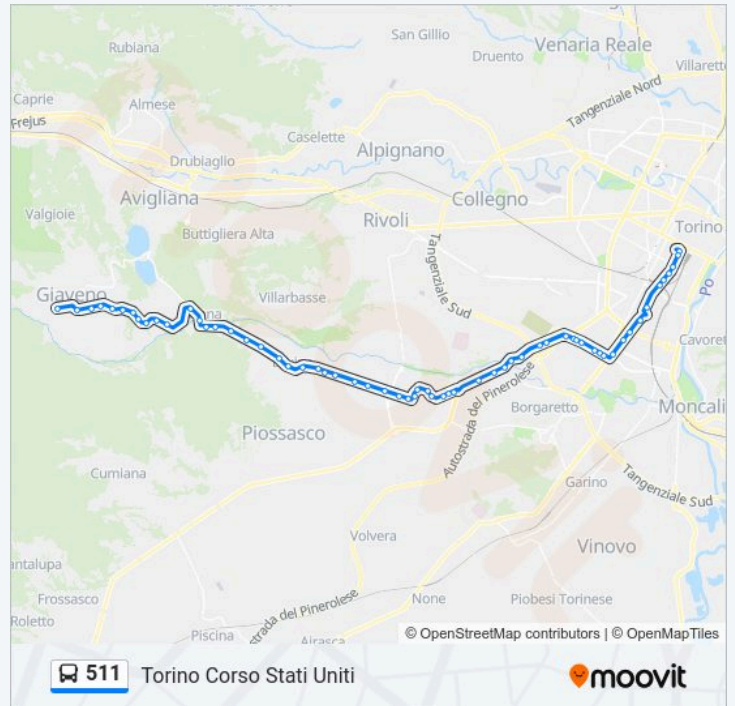

La linea in sintesi:

Trana (S.Bernardino-V. Rivoli)

Trana (S.Bernardino-Borg. Uditto)

Trana (Santuario)

Trana (V. XX Settembre)

Trana (Cave)

Trana (Borg. Galletto)

Trana (Borg. Moranda)

Sangano (Villaggio La Lucciola)

Sangano (V. Bert)

Sangano (Villa Augusta)

Bruino (V. Torino/V. Cordero)

Bruino (V. Volvera)

Bruino (Alba Serena)

Bruino (V. Orbassano/V. Marconi)

Rivalta (Fraz. Prabernasca-V. Sangano)

Rivalta (Fraz. Prabernasca-V. Piossasco)

Rivalta (Fraz. Gerbole-Caudano)

Giavengo

Gramsci

Frejus

Rimembranza

Cottolengo

Orbassano (Nuova Rotonda)

De Gasperi

Orbassano (Str. Torino/V. Calvino)

Gozzano

Pascoli

Centro Ricerche Fiat

Fermi

De Nicola

Cavour

Risorgimento