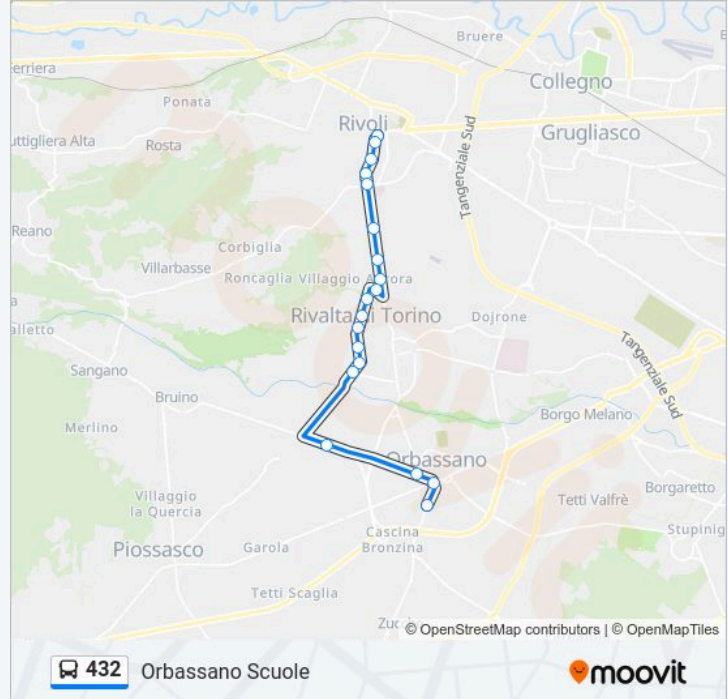

Direzione: Orbassano Scuole

Fermate: 19

Durata del tragitto: 27 min

La linea in sintesi:

**Direzione: Piossasco**

34 fermate

[VISUALIZZA GLI ORARI DELLA LINEA](#)

Nenni