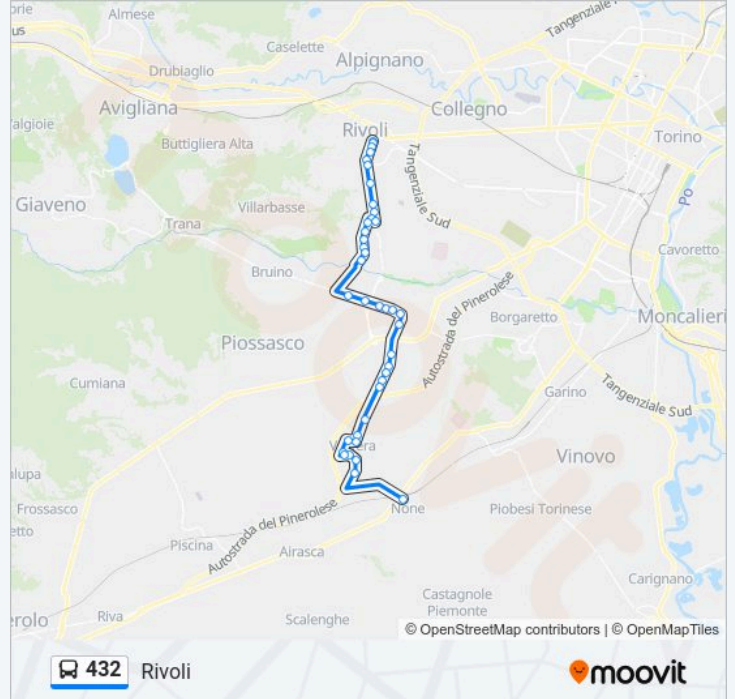

Rivoli (V. Rivalta 110)

Rivoli Osp.

Cavallero

San Luigi

CIn

Don Murialdo

Rivoli (V. Don Murialdo) Cap

Direzione: Rivoli Ospedale

Toti
 Monte Nero
 Parco Salvemini
 Tenda
 Rivoli (V. Don Murialdo) Cap
 CIn
 San Luigi
 Cavallero
 Rivoli Osp.

giovedì	22:17
venerdì	22:17
sabato	22:17

Informazioni sulla linea bus 432

Direzione: Rivoli Ospedale

Direzione: Volvera

Fermate: 40

Durata del tragitto: 43 min

La linea in sintesi:

San Luigi

Cavallero

Rivoli Osp.

Rivoli (V. Rivalta 110)