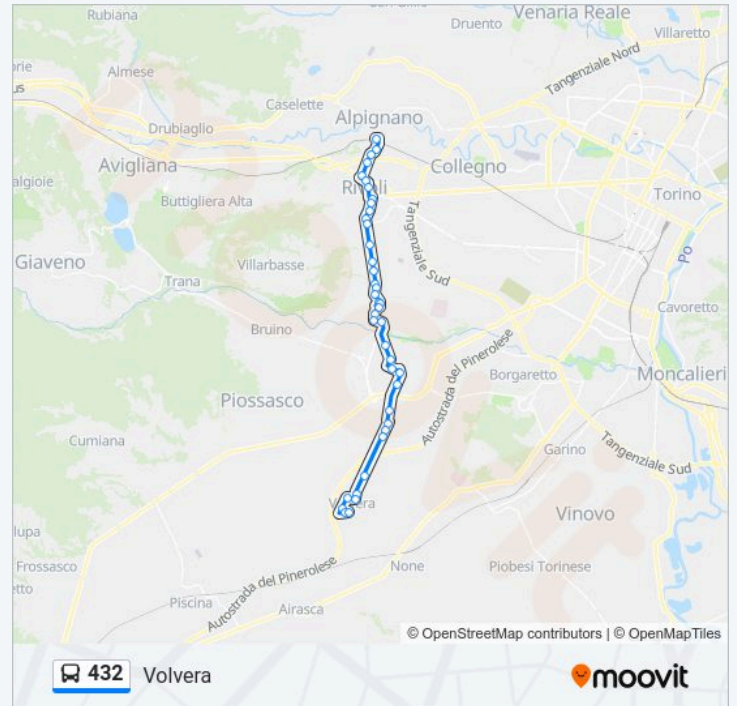

Direzione: Volvera

Fermate: 40

Durata del tragitto: 43 min

La linea in sintesi:

San Luigi

Cavallero

Rivoli Osp.

Rivoli (V. Rivalta 110)

Orbassano (Bombara)

Volvera (Panealba)

Volvera (Iti Trasporti)

Volvera (Str. Orbassano/V. Pordenone)

Volvera (Str. Orbassano 70)

Volvera (Str. Orbassano 55) - Bruino

Volvera (Str. Orbassano 5) . San Pancrazio

Volvera (V. Manzoni 10) - Manzoni

Volvera (V.Le Europa Unita)

Volvera (V. Garibaldi 3)

Volvera (Str. Piossasco/V. Garibaldi)

Orari, mappe e fermate della linea bus 432 disponibili in un PDF su moovitapp.com. Usa App Moovit per ottenere tempi di attesa reali, orari di tutte le altre linee o indicazioni passo-passo per muoverti con i mezzi pubblici a Torino.