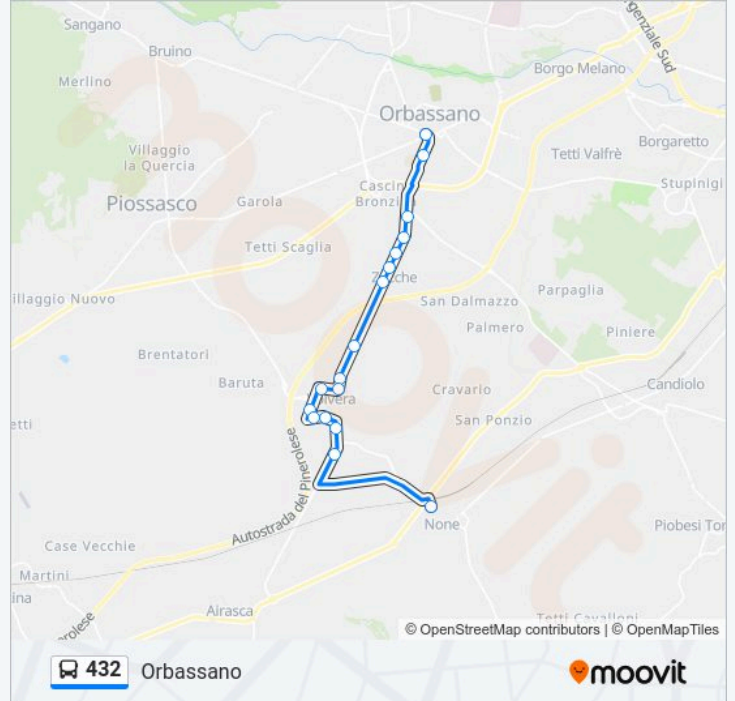

Volvera (Str. Orbassano 118)

Volvera (Panealba)

Orbassano (Bombara)

Amendola

Vittorio Emanuele II

Orari della linea bus 432

Orari di partenza verso Orbassano:

domenica	Non in Servizio
lunedì	07:30
martedì	07:30
mercoledì	07:30
giovedì	07:30
venerdì	07:30
sabato	Non in Servizio

Informazioni sulla linea bus 432

Direzione: Orbassano

Fermate: 17

Durata del tragitto: 20 min

La linea in sintesi:

Direzione: Orbassano

28 fermate

[VISUALIZZA GLI ORARI DELLA LINEA](#)