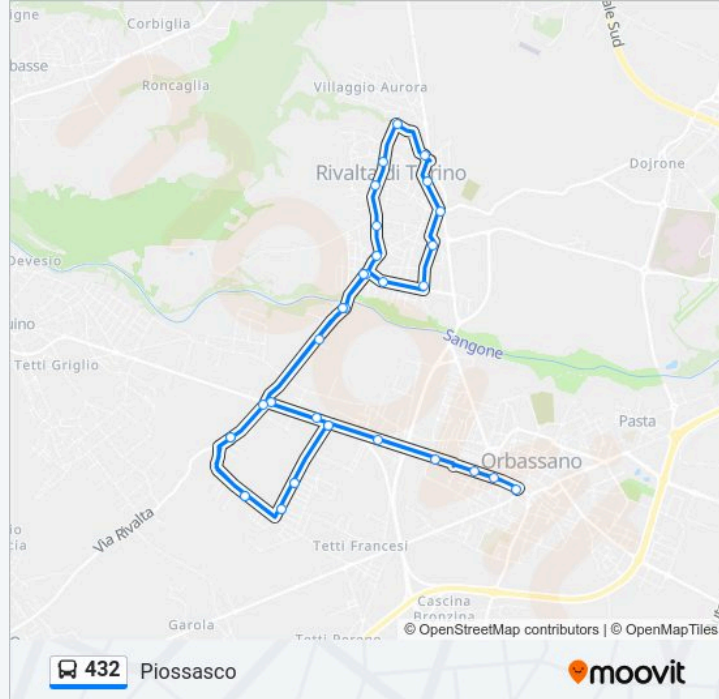

Carignano

Gobetti

Alfieri

Giaveno

Gramsci

Frejus

Piave

Piossasco

Direzione: Rivoli

39 fermate

[VISUALIZZA GLI ORARI DELLA LINEA](#)

None (Piazzetta Sola)

Volvera (V. Airasca 65)

Volvera (V. Airasca 35)

Volvera (Str. Piossasco 12)

Volvera (V. Garibaldi 3)