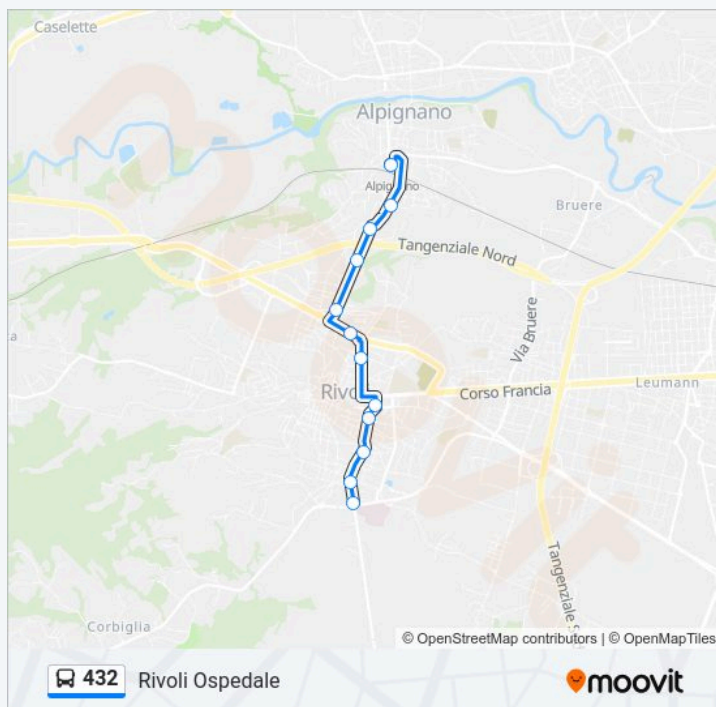

Toti
 Monte Nero
 Parco Salvemini
 Tenda
 Rivoli (V. Don Murialdo) Cap
 CIn
 San Luigi
 Cavallero
 Rivoli Osp.

giovedì	22:17
venerdì	22:17
sabato	22:17

Informazioni sulla linea bus 432

Direzione: Rivoli Ospedale

Fermate: 12

Durata del tragitto: 11 min

La linea in sintesi:

Direzione: Volvera

40 fermate

[VISUALIZZA GLI ORARI DELLA LINEA](#)

Alpignano (P.Za Robotti)
 Pietre
 Cambiano
 Toti
 Monte Nero
 Parco Salvemini
 Tenda
 Rivoli (V. Don Murialdo) Cap
 CIn

Direzione: Volvera

Fermate: 40

Durata del tragitto: 43 min

La linea in sintesi:

San Luigi

Cavallero

Rivoli Osp.

Rivoli (V. Rivalta 110)