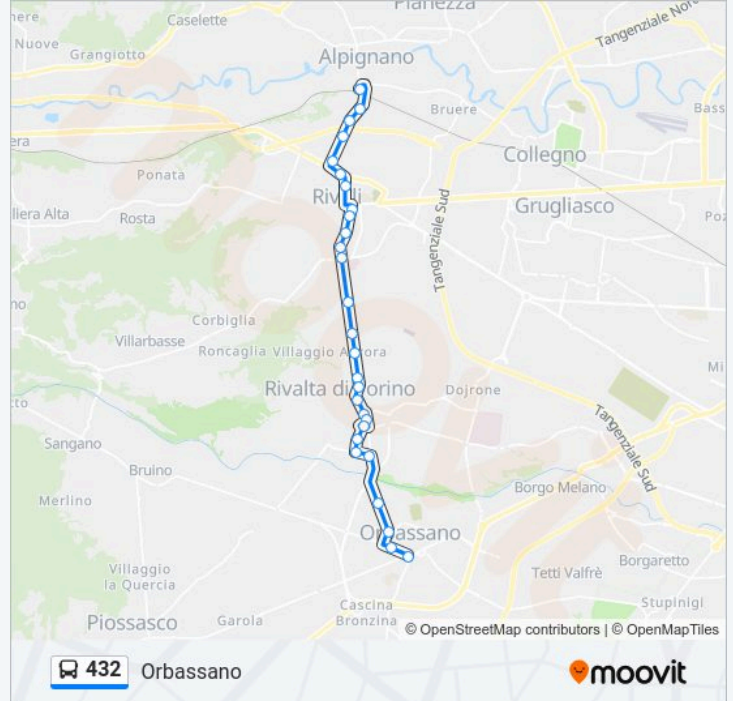

Fermate: 28

Durata del tragitto: 26 min

La linea in sintesi:

Regina Margherita

Benevello

Gerbidi

Rivalta (V. Moriondo/V. La Malfa)

San Massimo

San Francesco

Orbassano (Scuole)

Trento

Piave

Giolitti

Direzione: Orbassano Scuole

19 fermate

[VISUALIZZA GLI ORARI DELLA LINEA](#)