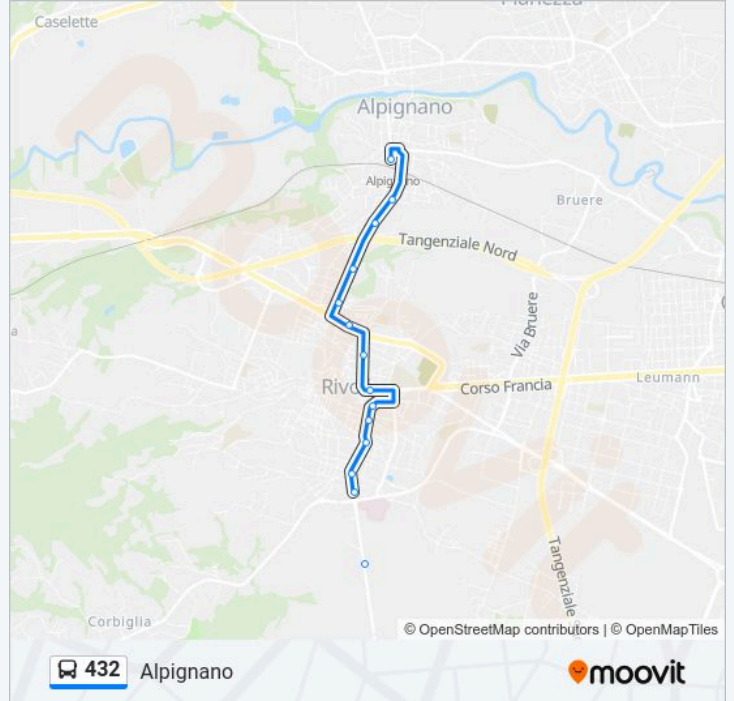

None (Piazzetta Sola)
Volvera (V. Airasca 65)
Volvera (V. Airasca 35)
Volvera (Str. Piossasco 12)
Volvera (V. Garibaldi 3)
Volvera (V.Le Europa Unita)
Volvera (V. Manzoni 10)
Volvera (Str. Orbassano 5) - San Pancrazio
Volvera (Str. Orbassano 20) - Bruino
Volvera (Str. Orbassano 52) - Case Sparse
Volvera (Str. Orbassano/V. Zucche) - Zucche
Volvera (Iti Trasporti)
Volvera (Str. Orbassano 118)
Volvera (Panealba)
Orbassano (Bombara)
Amendola
Vittorio Emanuele II
Piave
Rimembranza
Molini

Informazioni sulla linea bus 432

Direzione: Alpignano

Fermate: 47

Durata del tragitto: 53 min

La linea in sintesi:

Inps
Orbassano (Scuole)
Rivalta (S.Francesco)
San Massimo
Rivalta (V. Moriondo/V. La Malfa)
Vif
Regina Margherita
Griva
Rivalta (V. Griva/V. Einaudi)
Dante
Rivoli
Rivalta (Stab. Rescom)
Rivoli (V. Rivalta 89)
Rivoli (V. Rivalta 110)
Rivoli Osp.
Cavallero
San Luigi
Cln
Don Murialdo
Martiri Della Libertà
Tenda
Parco Salvemini
Monte Nero
Toti
Cambiano
Pietre
Alpignano (P.Za Robotti)