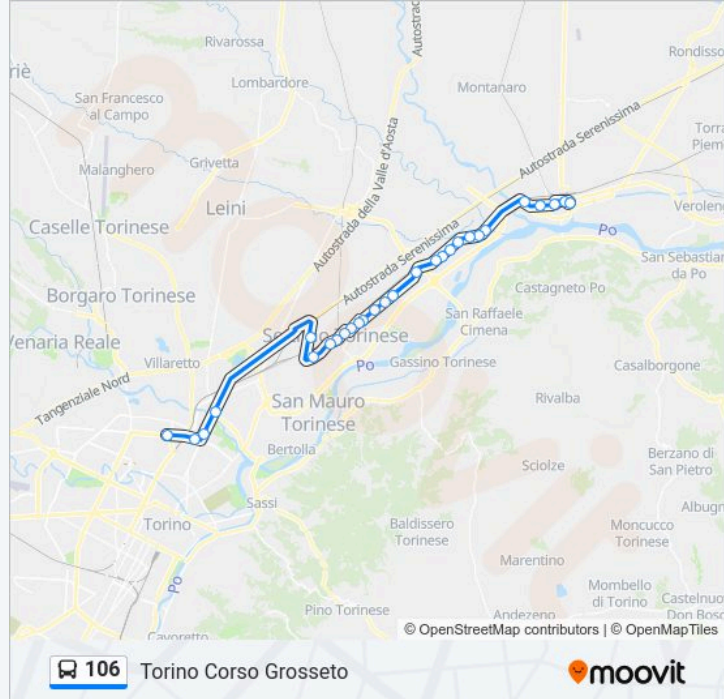

### Informazioni sulla linea bus 106

**Direzione:** Torino Corso Grosseto

**Fermate:** 28

**Durata del tragitto:** 35 min

**La linea in sintesi:**

Brandizzo (Mercatone)

Brandizzo (V. Torino/V. Rosselli)

Settimo (Mezzi Po)

### Direzione: Torino Corso Tazzoli

44 fermate

[VISUALIZZA GLI ORARI DELLA LINEA](#)

Chivasso (V. Po)

Castagneto Po (Bv. Ponte Po)

Castagneto Po (Bv. Castagneto Po)

Castagneto Po (Galleani)

Castagneto Po (Serrauda)