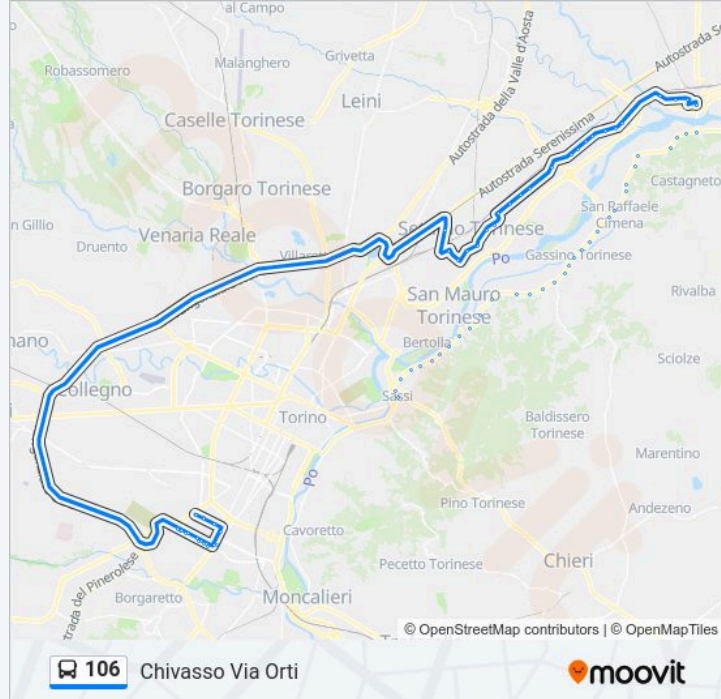

San Raffaele Cimena

Castagneto Po (Serrauda)

Castagneto Po (Galleani)

Castagneto Po (Bv. Castagneto Po)

Castagneto Po (Bv. Ponte Po)

Chivasso (V. Po)

### Direzione: Crescentino

16 fermate

[VISUALIZZA GLI ORARI DELLA LINEA](#)

Chivasso (V. Po)

Chivasso (V.Le Vittorio Veneto)

Chivasso (Ospedale)

Chivasso (C.So Ferraris/V. Togliatti)