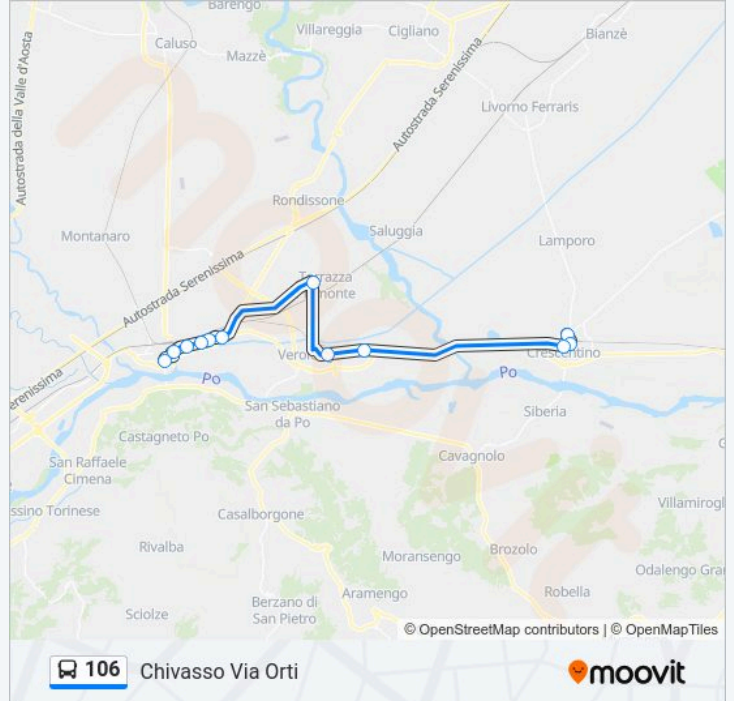

### Orari della linea bus 106

Orari di partenza verso Chivasso Via Orti:

domenica	11:55
lunedì	04:05 - 11:55
martedì	04:05 - 11:55
mercoledì	04:05 - 11:55
giovedì	04:05 - 11:55
venerdì	04:05 - 11:55
sabato	04:05 - 11:55

### Informazioni sulla linea bus 106

**Direzione:** Chivasso Via Orti

**Fermate:** 12

**Durata del tragitto:** 24 min

**La linea in sintesi:**