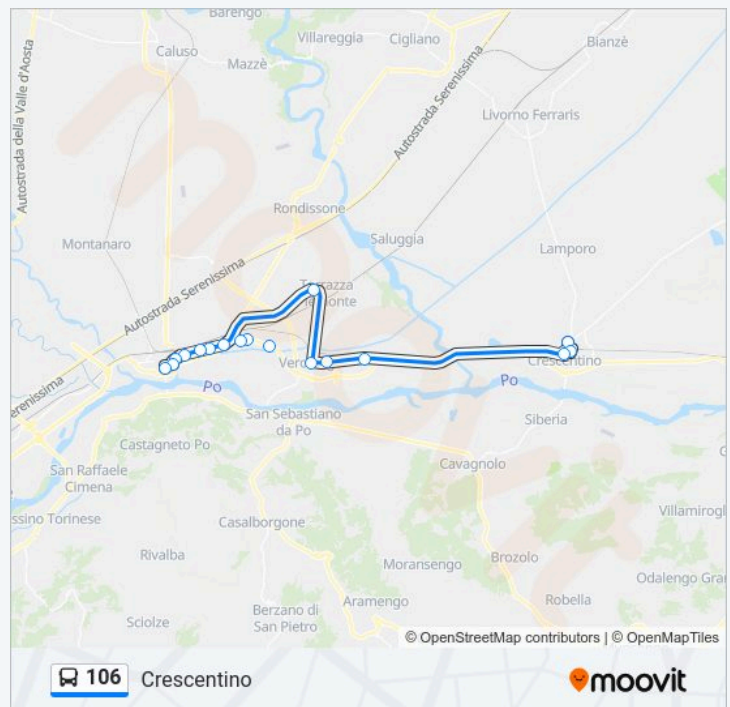

### Informazioni sulla linea bus 106

**Direzione:** Crescentino

**Fermate:** 16

**Durata del tragitto:** 28 min

**La linea in sintesi:**

**Direzione:** Torino Corso Grosseto

28 fermate

[VISUALIZZA GLI ORARI DELLA LINEA](#)