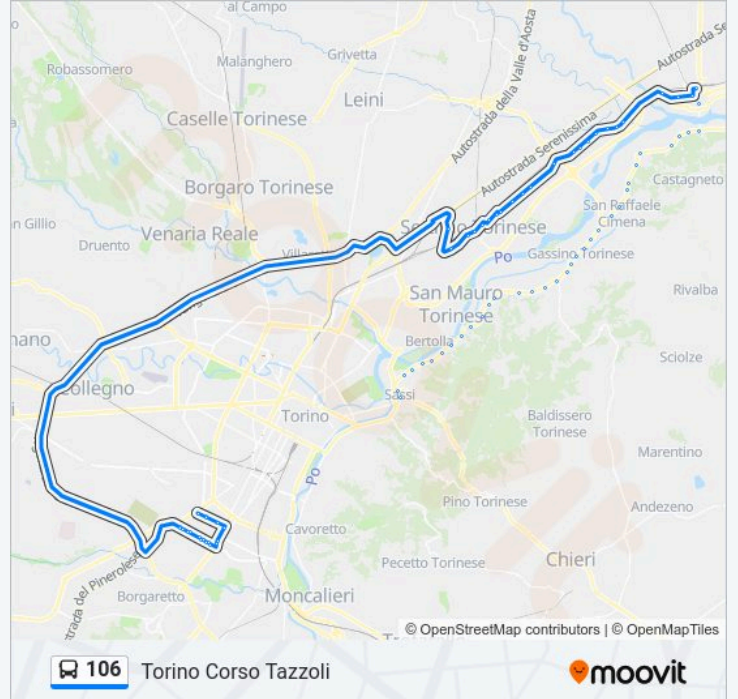

Gassino (V. Val Baudana)

Gassino (V. Monte Cervino)

Gassino (Sobrero)

Gassino (Centro)

Gassino (Circonvallazione / Diaz)

Castiglione (Sant' Eufemia)

Castiglione (Rezza)

Castiglione (Fornace)

Castiglione (Pedaggio)

Castiglione (Molino)

San Mauro (Sambuy)

Rivodora

San Mauro (Scambio Peso)

Casale N.25

Europa

La Valle

Delle Pietre

Pescatori

Croce

Casale N.431

Meisino

Sassi-Superga

Mongreno

Caio Mario Nord

Settembrini C. 15

Settembrini C. 16

Settembrini C. 17

Settembrini C. 18

Settembrini C. 19

Settembrini C. 20

Cattaneo Est

Poma