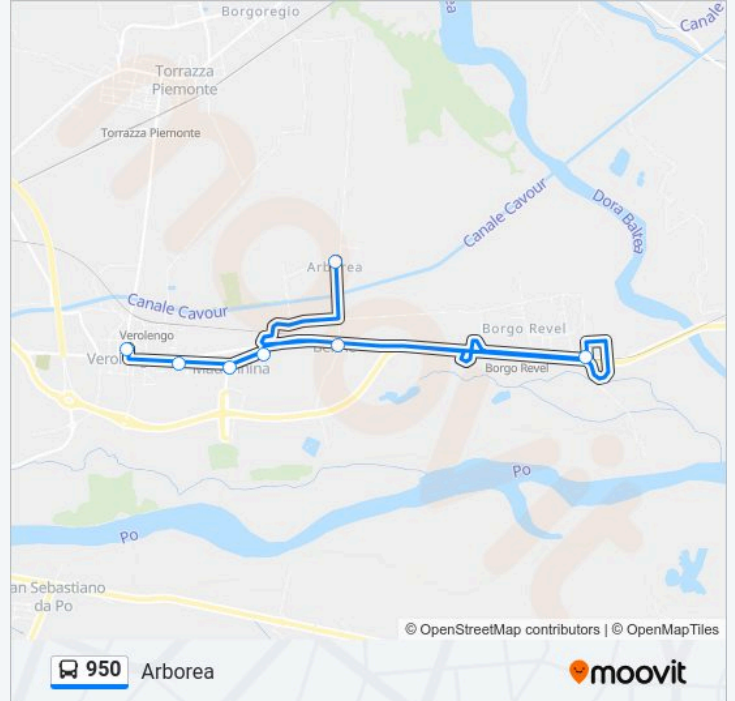

Usa Moovit per trovare le fermate della linea bus 950 più vicine a te e scoprire quando passerà il prossimo mezzo della linea bus 950

Direzione: Arborea

7 fermate

[VISUALIZZA GLI ORARI DELLA LINEA](#)

Verolengo (Scuola Elementare)

Verolengo (Madonnina-V.Le)

Verolengo (Madonnina-Santuario)

Verolengo (Madonnina-Mattatoio)

Borgo Revel (Benne)

Borgo Revel

Arborea

Orari della linea bus 950

Orari di partenza verso Arborea:

domenica	Non in Servizio
lunedì	16:10
martedì	16:10
mercoledì	16:10
giovedì	16:10
venerdì	16:10
sabato	Non in Servizio

Informazioni sulla linea bus 950

Direzione: Arborea

Fermate: 7

Durata del tragitto: 25 min

La linea in sintesi:

Direzione: Casabianca

8 fermate

[VISUALIZZA GLI ORARI DELLA LINEA](#)

- Verolengo (Scuola Elementare)
- Verolengo (V. Mosa)
- Verolengo (Valentino)
- Verolengo (Sbarro)
- Verolengo (Rolandini)
- Castelrosso (P.Za Dell'Assunta)
- Busignetto
- Casabianca (Ss.11)