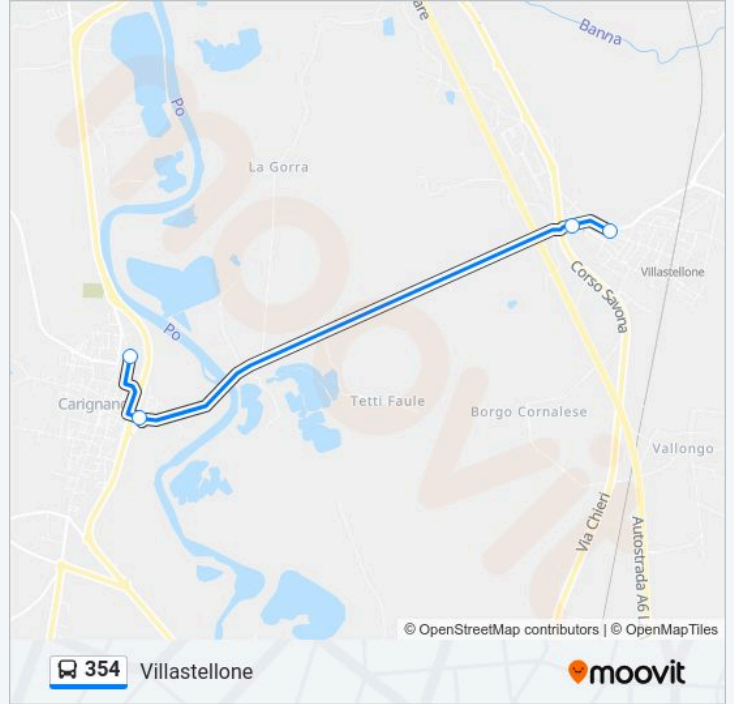

### Informazioni sulla linea bus 354

**Direzione:** Santena

**Fermate:** 7

**Durata del tragitto:** 20 min

**La linea in sintesi:**

### Direzione: Villastellone

4 fermate

[VISUALIZZA GLI ORARI DELLA LINEA](#)

Carignano (V.S.Remigio Cap)

Carignano - Centrale Elettrica

Carignano N.19

Villastellone (P.Za Della Liberta')

### Orari della linea bus 354

Orari di partenza verso Villastellone:

domenica	Non in Servizio
lunedì	07:35
martedì	07:35
mercoledì	07:35
giovedì	07:35
venerdì	07:35
sabato	Non in Servizio

### Informazioni sulla linea bus 354

**Direzione:** Villastellone

**Fermate:** 4

**Durata del tragitto:** 10 min

**La linea in sintesi:**

Orari, mappe e fermate della linea bus 354 disponibili in un PDF su [moovitapp.com](https://moovitapp.com). Usa App Moovit per ottenere tempi di attesa reali, orari di tutte le altre linee o indicazioni passo-passo per muoverti con i mezzi pubblici a Torino.