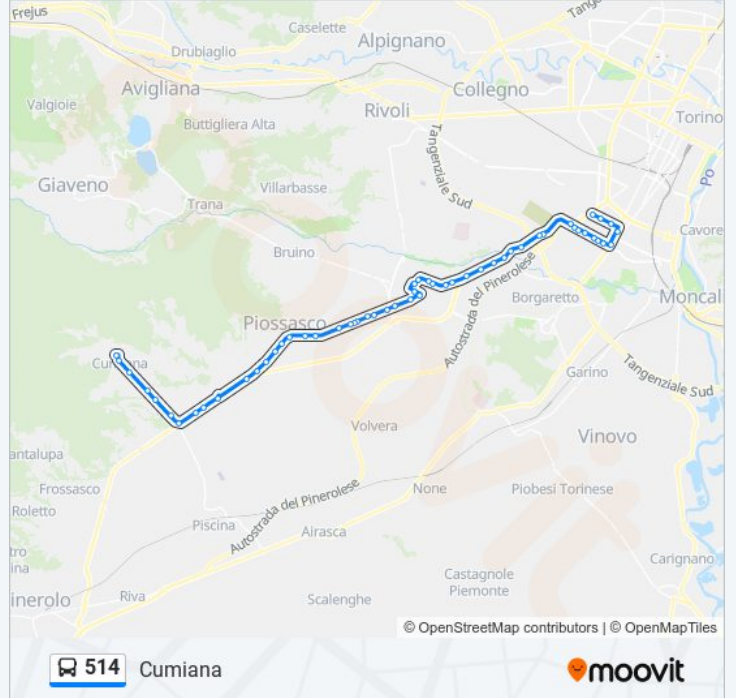

Cumiana (Bivio)

Cumiana (Fraz. Neve)

Cumiana (Elastor)

Cumiana (Fraz. Pieve)

Cumiana (Villaggio Sant' Anna)

Cumiana (V. Provinciale 1)

Cumiana

## Direzione: Torino Corso Tazzoli

55 fermate

[VISUALIZZA GLI ORARI DELLA LINEA](#)

Cumiana

Cumiana (V. Provinciale 1)

Cumiana (Villaggio Sant' Anna)

Cumiana (Fraz. Pieve)

Cumiana (Elastor)