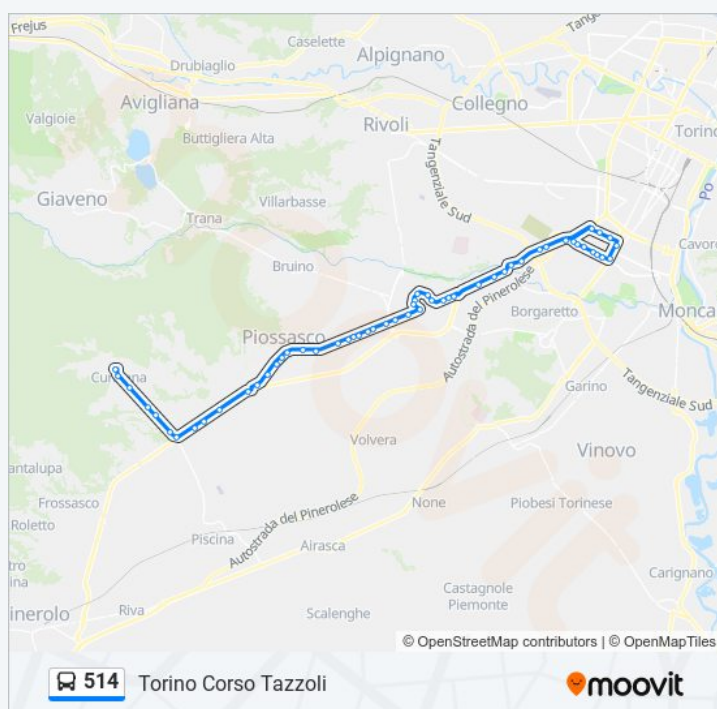

## Direzione: Torino Corso Tazzoli

55 fermate

[VISUALIZZA GLI ORARI DELLA LINEA](#)

Cumiana

Cumiana (V. Provinciale 1)

Cumiana (Villaggio Sant' Anna)

Cumiana (Fraz. Pieve)

Cumiana (Elastor)

## Orari della linea bus 514

Orari di partenza verso Torino Corso Tazzoli:

lunedì	04:50 - 20:55
martedì	04:50 - 20:55
mercoledì	04:50 - 20:55
giovedì	04:50 - 20:55
venerdì	04:50 - 20:55
sabato	Non in Servizio
domenica	Non in Servizio

## Informazioni sulla linea bus 514

**Direzione:** Torino Corso Tazzoli

**Fermate:** 55

**Durata del tragitto:** 50 min

**La linea in sintesi:**

Piave

Rimembranza

Cottolengo