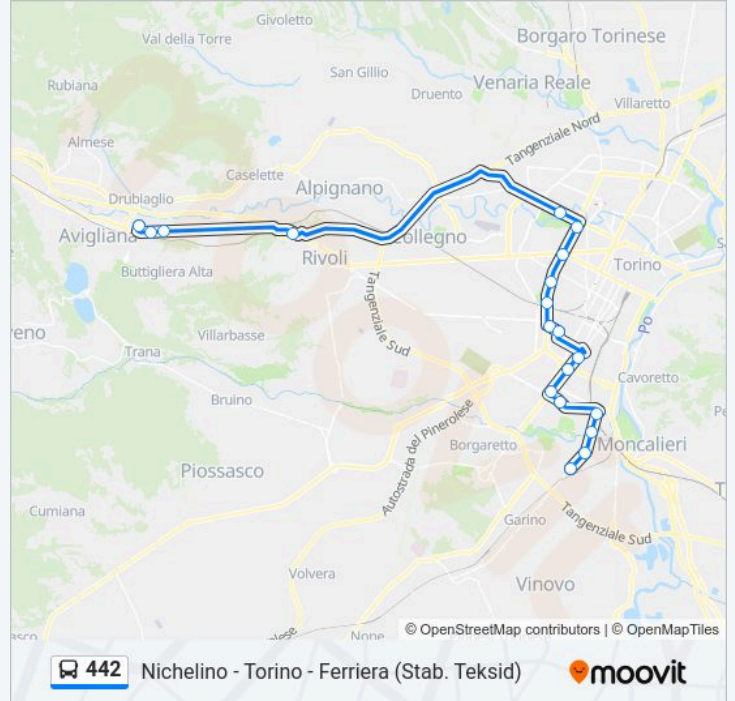

442

Nichelino - Torino - Ferriera (Stab. Teksid)

Scarica L'App

La linea bus 442 (Nichelino - Torino - Ferriera (Stab. Teksid)) ha 2 percorsi. Durante la settimana è operativa:

(1) Avigliana: 04:45 - 20:45(2) Torino: 06:20 - 22:20

Torino  
Crociera  
Palli  
Bengasi Sud  
Piobesi  
Caio Mario  
Giambone  
Montevideo  
Sebastopoli  
Siracusa Est  
Palasport  
Monginevro  
Rivoli Sud  
Lecce / Appio Claudio  
Pellerina  
Rivoli (Centro Commerciale)  
Ferriera (Corso Torino - Distributore)  
Ferriera (C.So Susa 5/V. Gatta)  
Ferriera (Tekfor)

**Informazioni sulla linea bus 442**

**Direzione:** Avigliana

**Fermate:** 19

**Durata del tragitto:** 60 min

**La linea in sintesi:**

### Direzione: Torino

19 fermate

[VISUALIZZA GLI ORARI DELLA LINEA](#)

- Ferriera (Tekfor)
- Ferriera (C.So Susa 5/V. Gatta)
- Ferriera (Corso Torino - Distributore)
- Rivoli (Centro Commerciale)
- Pellerina
- Appio Claudio
- Rivoli Sud
- Monginevro
- Palasport
- Siracusa Est
- Filadelfia
- Montevideo
- Giambone
- Caio Mario
- Piobesi
- Bengasi Sud
- Palli
- Crociera