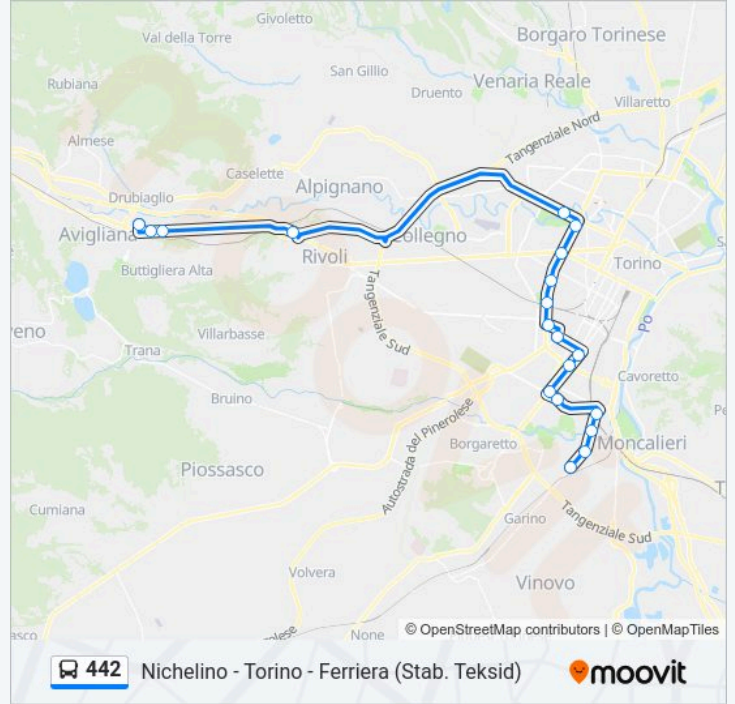

442

Nichelino - Torino - Ferriera (Stab. Teksid)

Scarica L'App

La linea bus 442 (Nichelino - Torino - Ferriera (Stab. Teksid)) ha 2 percorsi. Durante la settimana è operativa:

(1) Avigliana: 04:45 - 20:45(2) Torino: 06:20 - 22:20

### Direzione: Torino

19 fermate

[VISUALIZZA GLI ORARI DELLA LINEA](#)

- Ferriera (Tekfor)
- Ferriera (C.So Susa 5/V. Gatta)
- Ferriera (Corso Torino - Distributore)
- Rivoli (Centro Commerciale)
- Pellerina
- Appio Claudio
- Rivoli Sud
- Monginevro
- Palasport
- Siracusa Est
- Filadelfia
- Montevideo
- Giambone
- Caio Mario
- Piobesi
- Bengasi Sud
- Palli
- Crociera

### Orari della linea bus 442

Orari di partenza verso Torino:

domenica	Non in Servizio
lunedì	06:20 - 22:20
martedì	06:20 - 22:20
mercoledì	06:20 - 22:20
giovedì	06:20 - 22:20
venerdì	06:20 - 22:20
sabato	06:20

### Informazioni sulla linea bus 442

**Direzione:** Torino

**Fermate:** 19

**Durata del tragitto:** 60 min

**La linea in sintesi:**

Orari, mappe e fermate della linea bus 442 disponibili in un PDF su [moovitapp.com](https://moovitapp.com). Usa App Moovit per ottenere tempi di attesa reali, orari di tutte le altre linee o indicazioni passo-passo per muoverti con i mezzi pubblici a Torino.