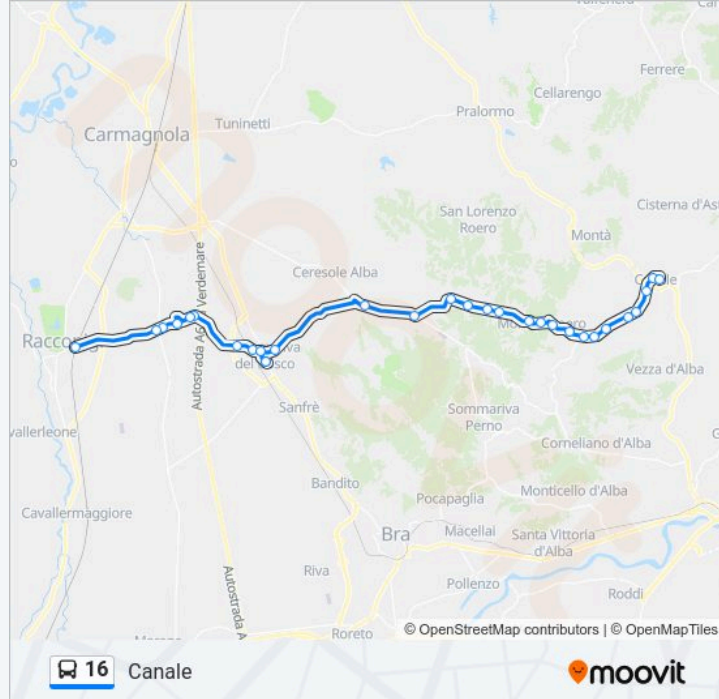

Informazioni sulla linea bus 16

Direzione: Baldissero Bivio

Fermate: 17

Durata del tragitto: 19 min

La linea in sintesi:

Direzione: Canale

30 fermate

[VISUALIZZA GLI ORARI DELLA LINEA](#)

Informazioni sulla linea bus 16

Direzione: Canale

Fermate: 30

Durata del tragitto: 31 min

La linea in sintesi:

Monteu Roero (Cimitero)
 Monteu Roero (P.Za Municipio)
 Monteu Roero (V. Umberto I/V. Fondo Villa)
 Monteu Roero (Bv. S.Stefano)
 Monteu Roero (Bv. Coneliano)
 Monteu Roero (Tre Rivi)
 Monteu Roero (Canton Sandri)
 Monteu Roero (Bv. Rivetti)
 Monteu Roero (Z.I. Rivetto)
 Monteu Roero (Bv. Bricco-Ferreri)
 Canale (P.Za Marconi)
 Canale (P.Za Martiri-Enoteca)

Direzione: Canale Scuole

16 fermate

[VISUALIZZA GLI ORARI DELLA LINEA](#)

Monteu Roero (Bv. Baldissero)
 Monteu Roero (Bv. San Bernardo)
 Monteu Roero (Bv. San Luigi)
 Monteu Roero (Bv. San Grato)
 Monteu Roero (Bv. Montaldo)
 Monteu Roero (Cimitero)
 Monteu Roero (P.Za Municipio)
 Monteu Roero (V. Umberto I/V. Fondo Villa)
 Monteu Roero (Bv. S.Stefano)
 Monteu Roero (Bv. Coneliano)
 Monteu Roero (Tre Rivi)
 Monteu Roero (Canton Sandri)
 Monteu Roero (Bv. Rivetti)
 Monteu Roero (Z.I. Rivetto)
 Monteu Roero (Bv. Bricco-Ferreri)
 Canale (V. Del Pesco-Scuole)

Direzione: Canale Scuole

Fermate: 16

Durata del tragitto: 20 min

La linea in sintesi:

Direzione: Canale Scuole

28 fermate

[VISUALIZZA GLI ORARI DELLA LINEA](#)

- Canale (P.Za Martiri-Enoteca)
- Canale (P.Za Marconi)
- Monteu Roero (Bv. Bricco-Ferreri)
- Monteu Roero (Z.I. Rivetto)
- Monteu Roero (Bv. Rivetti)
- Monteu Roero (Canton Sandri)
- Monteu Roero (Tre Rivi)
- Monteu Roero (Bv. Coneliano)
- Monteu Roero (Bv. S.Stefano)
- Monteu Roero (V. Umberto I/V. Fondo Villa)
- Monteu Roero (P.Za Municipio)
- Monteu Roero (Bv. Montaldo)
- Monteu Roero (Bv. San Grato)
- Monteu Roero (Bv. San Luigi)
- Monteu Roero (Bv. San Bernardo)
- Monteu Roero (Bv. Baldissero)
- Madonna Del Pilone
- Sommariva Bosco (V. Canale 59)