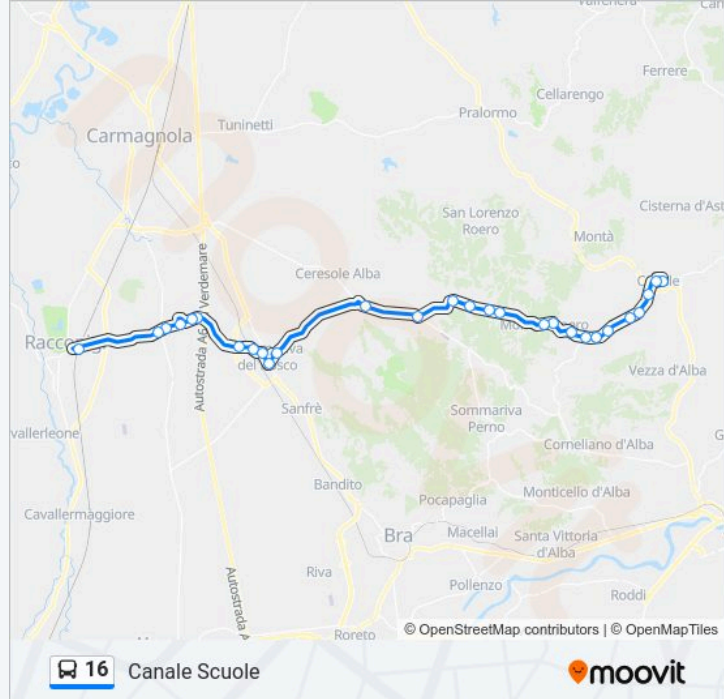

Informazioni sulla linea bus 16

Direzione: Baldissero Bivio

Fermate: 17

Durata del tragitto: 19 min

La linea in sintesi:

Direzione: Canale

30 fermate

[VISUALIZZA GLI ORARI DELLA LINEA](#)

Informazioni sulla linea bus 16

Direzione: Canale Scuole

Fermate: 28

Durata del tragitto: 43 min

La linea in sintesi:

Sommariva Bosco (V. Vitt. Emanuele)

Sommariva Bosco (V. Torino)

Sommariva Bosco (Stazione Fs)

Sommariva Bosco (V. Saluzzo 33)

Caramagna (Fucina)

Caramagna (Campo Sportivo)

Caramagna (P.Za Umberto I)

Caramagna (V. San Sebastiano/V. Mazzini)

Caramagna (Str. Carmagnola)

Racconigi (Stazione Ferroviaria)

Orari, mappe e fermate della linea bus 16 disponibili in un PDF su moovitapp.com. Usa App Moovit per ottenere tempi di attesa reali, orari di tutte le altre linee o indicazioni passo-passo per muoverti con i mezzi pubblici a Torino.