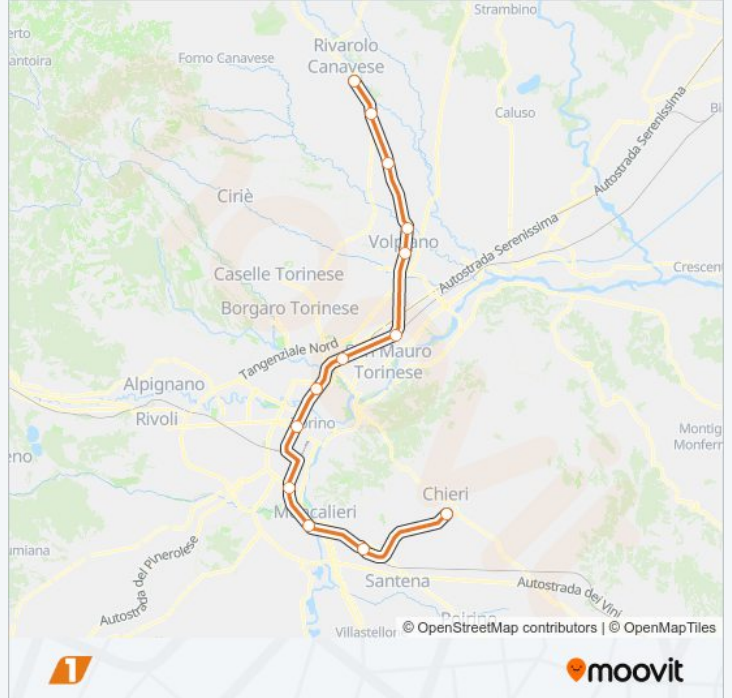

Usa Moovit per trovare le fermate della linea SFM1 più vicine a te e scoprire quando passerà il prossimo mezzo della linea SFM1

Direzione: Chieri

10 fermate

[VISUALIZZA GLI ORARI DELLA LINEA](#)

Rivarolo Canavese

Torino Lingotto

Orari della linea SFM1

Orari di partenza verso Chieri:

lunedì	05:19 - 19:19
martedì	05:19 - 19:19
mercoledì	05:19 - 19:19
giovedì	05:19 - 19:19
venerdì	05:19 - 19:19
sabato	05:19 - 17:19
domenica	06:19 - 14:19

Informazioni sulla linea SFM1

Direzione: Chieri

Fermate: 10

Durata del tragitto: 82 min

La linea in sintesi:

Direzione: Rivarolo

7 fermate

[VISUALIZZA GLI ORARI DELLA LINEA](#)

Direzione: Rivarolo

Fermate: 7

Durata del tragitto: 79 min

La linea in sintesi:

Orari, mappe e fermate della linea SFM1 disponibili in un PDF su moovitapp.com. Usa App Moovit per ottenere tempi di attesa reali, orari di tutte le altre linee o indicazioni passo-passo per muoverti con i mezzi pubblici a Torino.