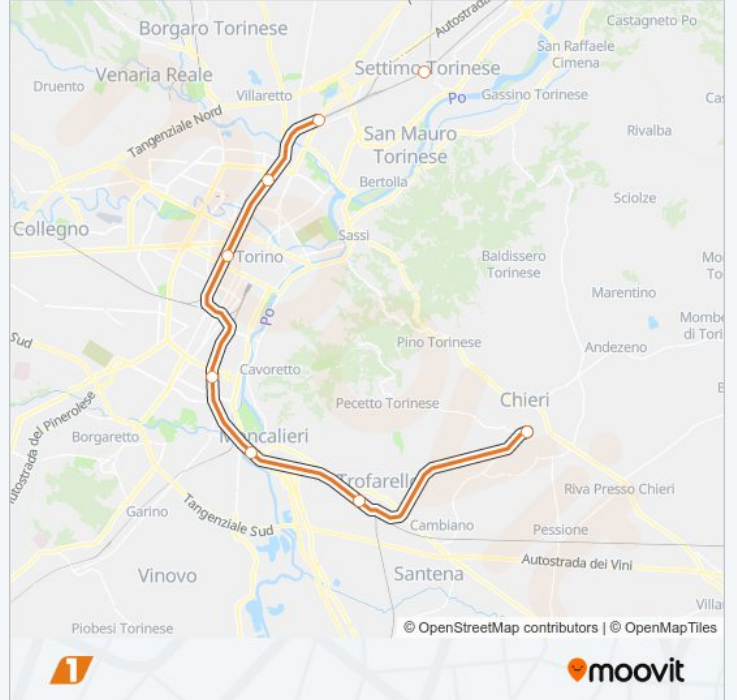

Usa Moovit per trovare le fermate della linea SFM1 più vicine a te e scoprire quando passerà il prossimo mezzo della linea SFM1

Direzione: Chieri

10 fermate

[VISUALIZZA GLI ORARI DELLA LINEA](#)

Rivarolo Canavese

Informazioni sulla linea SFM1

Direzione: Chieri

Fermate: 10

Durata del tragitto: 82 min

La linea in sintesi:

Direzione: Rivarolo

7 fermate

[VISUALIZZA GLI ORARI DELLA LINEA](#)

Orari di partenza verso Rivarolo:

lunedì	07:20 - 20:50
martedì	07:20 - 20:50
mercoledì	07:20 - 20:50
giovedì	07:20 - 20:50
venerdì	07:20 - 20:50
sabato	07:20 - 20:20
domenica	08:20 - 20:20

Informazioni sulla linea SFM1

Direzione: Rivarolo

Fermate: 7

Durata del tragitto: 79 min

La linea in sintesi:

Orari, mappe e fermate della linea SFM1 disponibili in un PDF su moovitapp.com. Usa App Moovit per ottenere tempi di attesa reali, orari di tutte le altre linee o indicazioni passo-passo per muoverti con i mezzi pubblici a Torino.