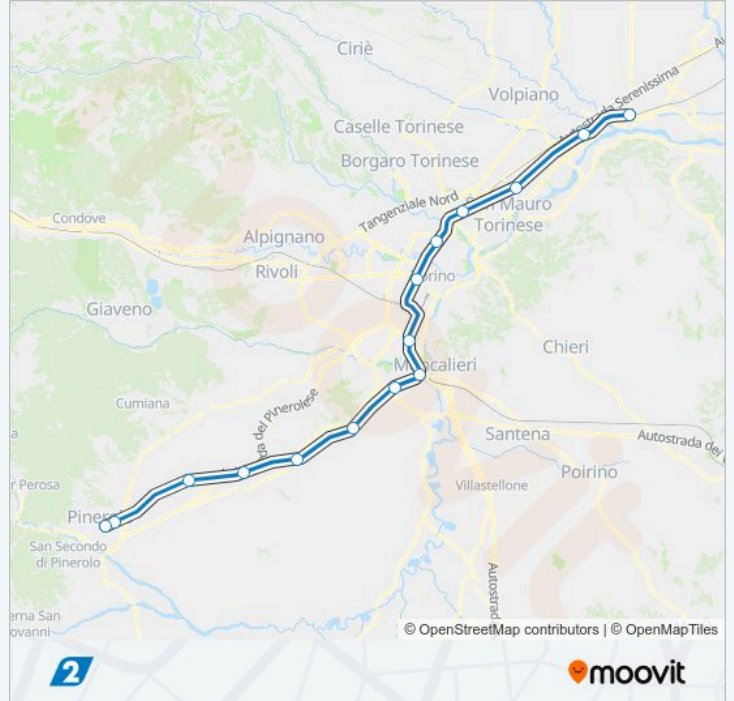

### Direzione: Chivasso

15 fermate

[VISUALIZZA GLI ORARI DELLA LINEA](#)

Pinerolo  
Pinerolo Olimpica  
Piscina Di Pinerolo  
Airasca  
None  
Candiolo  
Nichelino  
Moncalieri Sangone  
Torino Lingotto  
Torino Porta Susa  
Torino Rebaudengo Fossata  
Torino Stura  
Settimo Torinese  
Brandizzo  
Chivasso

### Orari della linea SFM2

Orari di partenza verso Chivasso:

domenica	07:17 - 21:17
lunedì	05:17 - 22:31
martedì	05:17 - 22:31
mercoledì	05:17 - 22:31
giovedì	05:17 - 22:31
venerdì	05:17 - 22:31
sabato	05:17 - 22:31

### Informazioni sulla linea SFM2

**Direzione:** Chivasso

**Fermate:** 15

**Durata del tragitto:** 74 min

**La linea in sintesi:**

**Direzione: Pinerolo**

7 fermate

[VISUALIZZA GLI ORARI DELLA LINEA](#)

Chivasso

Brandizzo

Settimo Torinese

Torino Stura

Torino Rebaudengo Fossata

Torino Porta Susa

Torino Lingotto