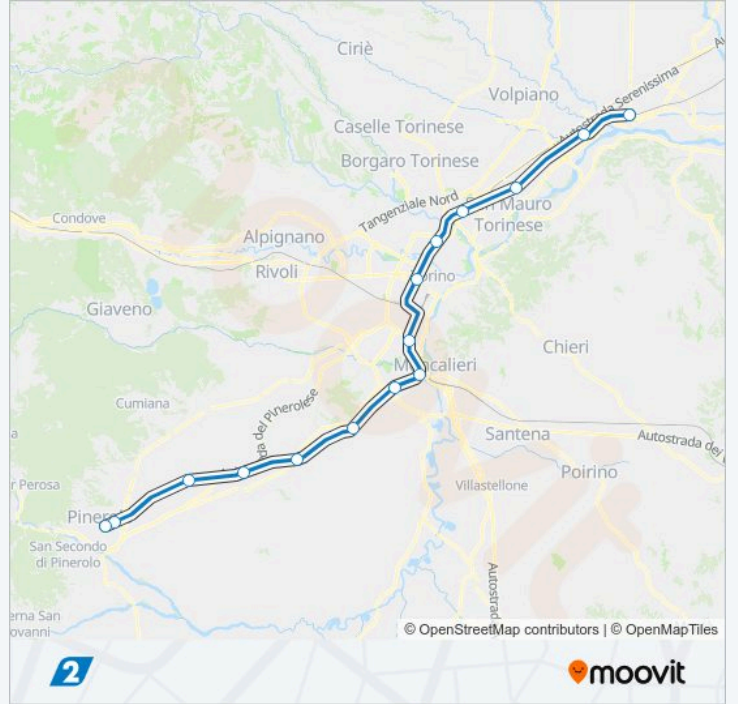

### Direzione: Chivasso

15 fermate

[VISUALIZZA GLI ORARI DELLA LINEA](#)

Pinerolo  
Pinerolo Olimpica  
Piscina Di Pinerolo  
Airasca  
None  
Candiolo  
Nichelino  
Moncalieri Sangone  
Torino Lingotto  
Torino Porta Susa  
Torino Rebaudengo Fossata  
Torino Stura  
Settimo Torinese  
Brandizzo  
Chivasso

Chivasso

Brandizzo

Settimo Torinese

Torino Stura

Torino Rebaudengo Fossata

Torino Porta Susa

Torino Lingotto

### Orari della linea SFM2

Orari di partenza verso Pinerolo:

domenica	07:27 - 21:27
lunedì	05:15 - 22:27
martedì	05:15 - 22:27
mercoledì	05:15 - 22:27
giovedì	05:15 - 22:27
venerdì	05:15 - 22:27
sabato	05:15 - 22:27

### Informazioni sulla linea SFM2

**Direzione:** Pinerolo

**Fermate:** 7

**Durata del tragitto:** 74 min

**La linea in sintesi:**

Orari, mappe e fermate della linea SFM2 disponibili in un PDF su [moovitapp.com](https://moovitapp.com). Usa App Moovit per ottenere tempi di attesa reali, orari di tutte le altre linee o indicazioni passo-passo per muoverti con i mezzi pubblici a Torino.