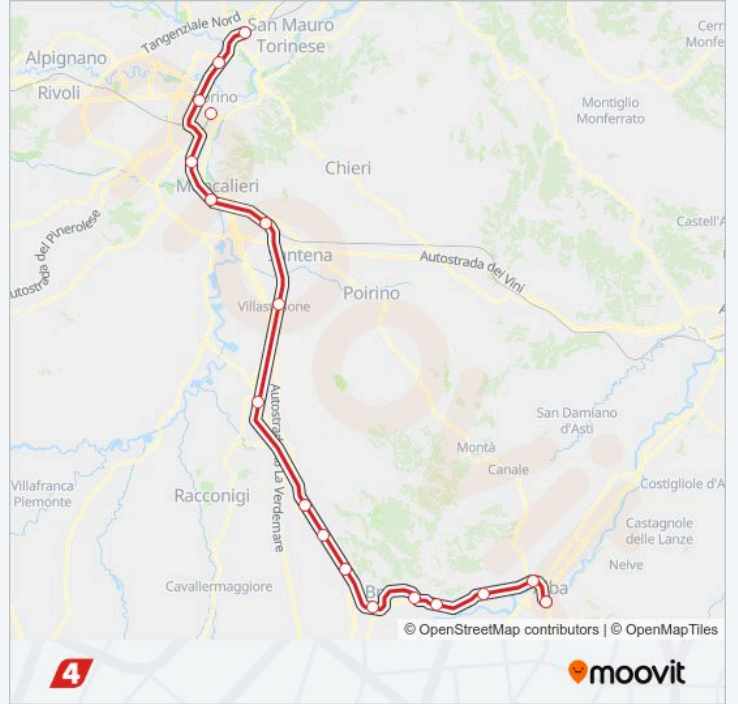

Torino Stura - Alba

Scarica L'App

La linea SFM4 (Torino Stura - Alba) ha 2 percorsi. Durante la settimana è operativa:

(1) Alba: 05:24 - 19:51(2) Torino: 05:40 - 10:07

Usa Moovit per trovare le fermate della linea SFM4 più vicine a te e scoprire quando passerà il prossimo mezzo della linea SFM4

Direzione: Alba

12 fermate

[VISUALIZZA GLI ORARI DELLA LINEA](#)

Ciriè
Torino Rebaudengo Fossata
Torino Porta Susa
Torino Lingotto
Moncalieri
Trofarello
Villastellone
Carmagnola
Sommariva Del Bosco
Sanfrè
Bandito
Bra

Informazioni sulla linea SFM4**Direzione:** Alba**Fermate:** 12**Durata del tragitto:** 122 min**La linea in sintesi:**

Direzione: Torino

16 fermate

[VISUALIZZA GLI ORARI DELLA LINEA](#)

- Alba
- Mussotto
- Santa Vittoria
- Pocapaglia
- Bra
- Bandito
- Sanfrè
- Sommariva Del Bosco
- Carmagnola
- Villastellone
- Trofarello
- Moncalieri
- Torino Lingotto
- Torino Porta Susa
- Torino Rebaudengo Fossata
- Torino Stura

Direzione: Torino

Fermate: 16

Durata del tragitto: 86 min

La linea in sintesi:

Orari, mappe e fermate della linea SFM4 disponibili in un PDF su moovitapp.com. Usa App Moovit per ottenere tempi di attesa reali, orari di tutte le altre linee o indicazioni passo-passo per muoverti con i mezzi pubblici a Torino.