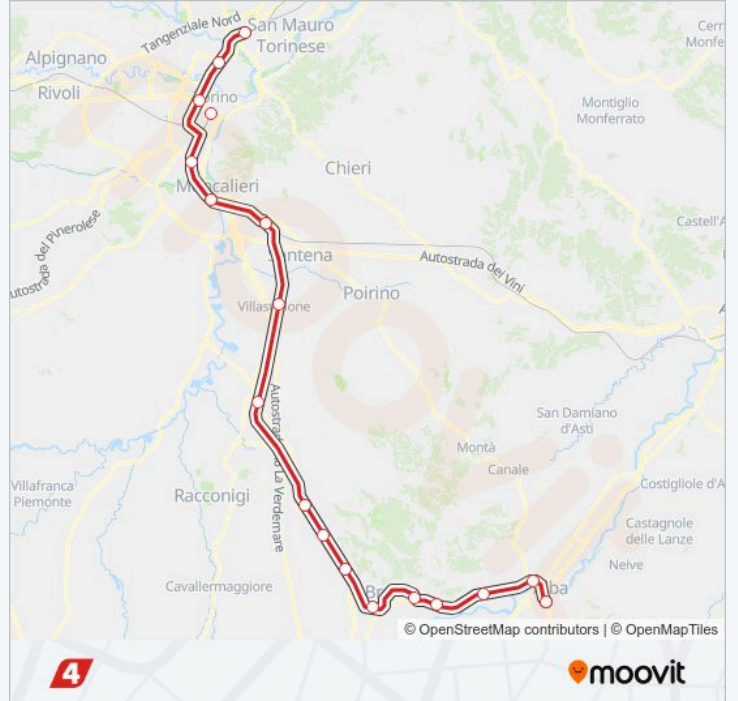

Torino Stura - Alba

Scarica L'App

La linea SFM4 (Torino Stura - Alba) ha 2 percorsi. Durante la settimana è operativa:

(1) Alba: 05:24 - 19:51(2) Torino: 05:40 - 10:07

Usa Moovit per trovare le fermate della linea SFM4 più vicine a te e scoprire quando passerà il prossimo mezzo della linea SFM4

Direzione: Alba

12 fermate

[VISUALIZZA GLI ORARI DELLA LINEA](#)

Ciriè
Torino Rebaudengo Fossata
Torino Porta Susa
Torino Lingotto
Moncalieri
Trofarello
Villastellone
Carmagnola
Sommariva Del Bosco
Sanfrè
Bandito
Bra

Orari della linea SFM4

Orari di partenza verso Alba:

domenica	06:51 - 20:51
lunedì	05:24 - 19:51
martedì	05:24 - 19:51
mercoledì	05:24 - 19:51
giovedì	05:24 - 19:51
venerdì	05:24 - 19:51
sabato	05:24 - 19:51

Informazioni sulla linea SFM4**Direzione:** Alba**Fermate:** 12**Durata del tragitto:** 122 min**La linea in sintesi:**

Direzione: Torino

16 fermate

[VISUALIZZA GLI ORARI DELLA LINEA](#)

- Alba
- Mussotto
- Santa Vittoria
- Pocapaglia
- Bra
- Bandito
- Sanfrè
- Sommariva Del Bosco
- Carmagnola
- Villastellone
- Trofarello
- Moncalieri
- Torino Lingotto
- Torino Porta Susa
- Torino Rebaudengo Fossata
- Torino Stura