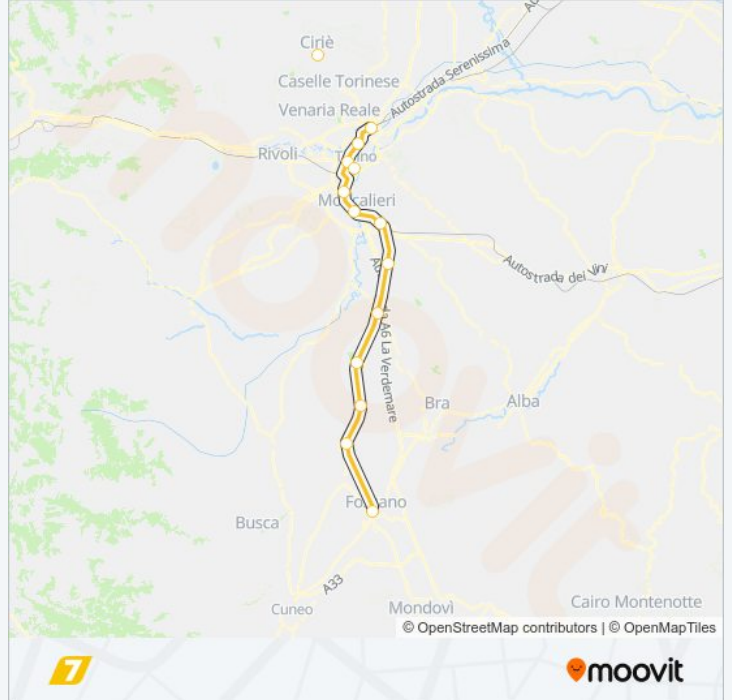

Torino Stura - Fossano

Scarica L'App

La linea SFM7 (Torino Stura - Fossano) ha 2 percorsi. Durante la settimana è operativa:

(1) Fossano: 04:57 - 20:57(2) Torino: 04:50 - 20:21

Usa Moovit per trovare le fermate della linea SFM7 più vicine a te e scoprire quando passerà il prossimo mezzo della linea SFM7

Direzione: Fossano

12 fermate

[VISUALIZZA GLI ORARI DELLA LINEA](#)

Fossano
Savigliano
Cavallermaggiore
Racconigi
Carmagnola
Villastellone
Trofarello
Moncalieri
Torino Lingotto
Torino Porta Susa
Torino Rebaudengo Fossata
Torino Stura

Informazioni sulla linea SFM7

Direzione: Fossano

Fermate: 12

Durata del tragitto: 102 min

La linea in sintesi:

Direzione: Torino

12 fermate

[VISUALIZZA GLI ORARI DELLA LINEA](#)

Direzione: Torino

Fermate: 12

Durata del tragitto: 102 min

La linea in sintesi:

Orari, mappe e fermate della linea SFM7 disponibili in un PDF su moovitapp.com. Usa [App Moovit](#) per ottenere tempi di attesa reali, orari di tutte le altre linee o indicazioni passo-passo per muoverti con i mezzi pubblici a Torino.