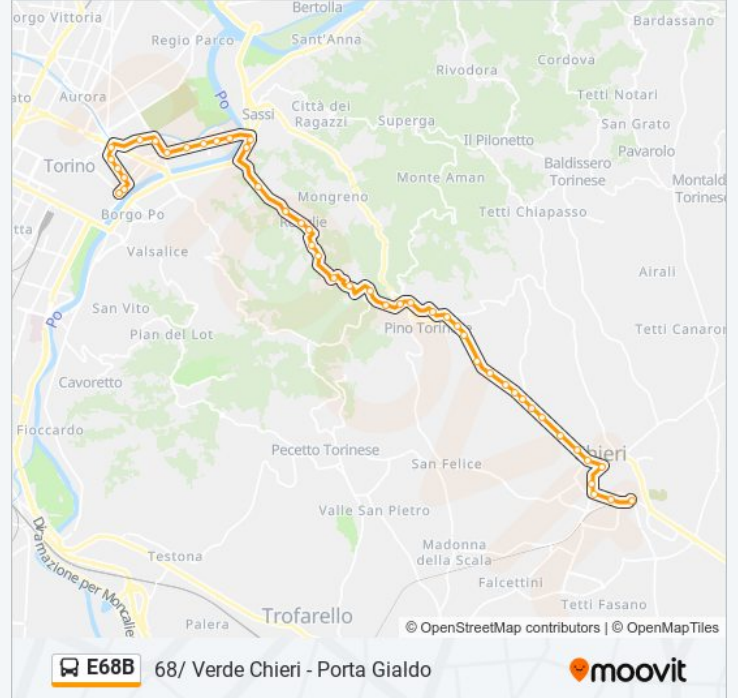

Leoncavallo

Adamello

Taricco

Valle Ceppi

Benso

Gaidano

Tetti Borra

Fiume

Fasano

Cavour

Trieste

Annunziata

Roma

Vittorio Emanuele II

 68/ Verde Chieri - Porta Gialdo

**Direzione: 68/ Verde Piazza Vittorio Veneto**

49 fermate

[VISUALIZZA GLI ORARI DELLA LINEA](#)

Vittorio Emanuele II

Vittorio Emanuele II

Roma

Massa