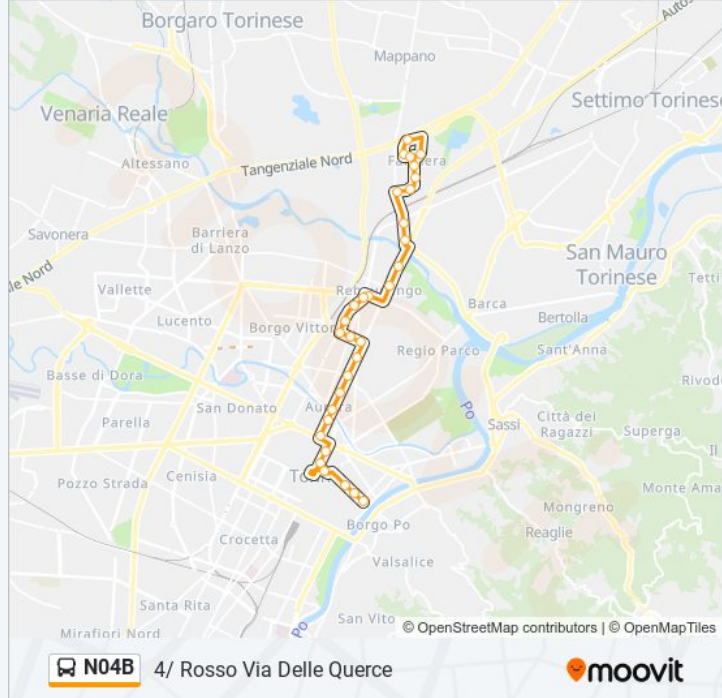

La linea bus N04B (4/ Rosso Via Delle Querce) ha 2 percorsi. Durante la settimana è operativa:

(1) 4/ Rosso Via Delle Querce: 01:00 - 05:00(2) Vittorio Veneto: 00:00 - 04:00

Usa Moovit per trovare le fermate della linea bus N04B più vicine a te e scoprire quando passerà il prossimo mezzo della linea bus N04B

Direzione: 4/ Rosso Via Delle Querce

31 fermate

[VISUALIZZA GLI ORARI DELLA LINEA](#)

Vittorio Veneto
Sant'Ottavio
Rossini
Castello
Garibaldi
Duomo - Musei Reali
Porta Palazzo Nord
Borgo Dora
Emilia
Carmagnola
Novara
Palermo
Martorelli
Vercelli
Cigna
Parco Sempione
Boccherini
Rebaudengo Sud
Rebaudengo
Oxilia
Scotellaro

Informazioni sulla linea bus N04B**Direzione:** 4/ Rosso Via Delle Querce**Fermate:** 31**Durata del tragitto:** 37 min**La linea in sintesi:**

Giulio Cesare

Vercelli

Cuornè

Abbadia Di Stura

Betulle

Frassini

Querce

Ulivi N.12

Querce Sud

Falchera Cap

Direzione: Vittorio Veneto

32 fermate

[VISUALIZZA GLI ORARI DELLA LINEA](#)

Falchera Cap