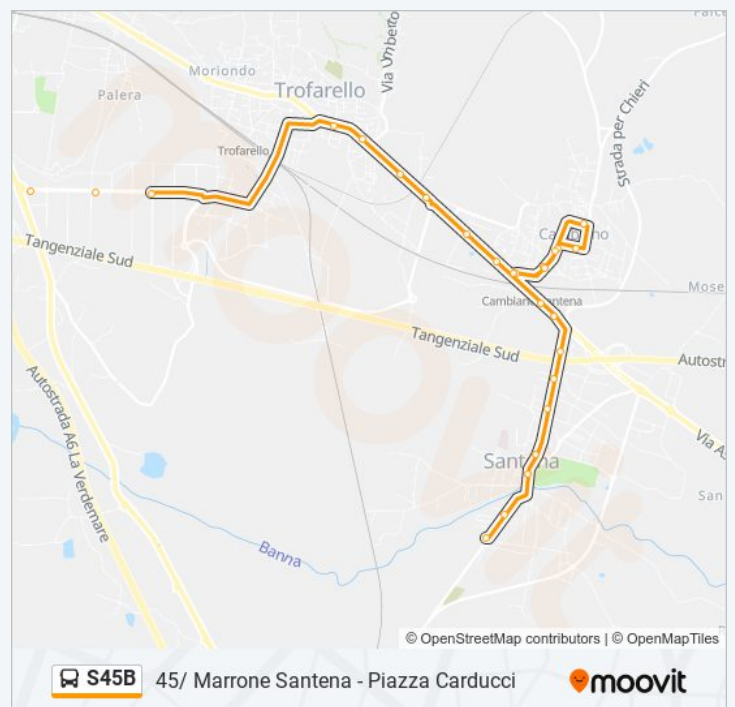

Usa Moovit per trovare le fermate della linea bus S45B più vicine a te e scoprire quando passerà il prossimo mezzo della linea bus S45B

Direzione: 45/ Marrone Piazza Vittorio Veneto

54 fermate

[VISUALIZZA GLI ORARI DELLA LINEA](#)

Gioanetti

Pescatore

Direzione: 45/ Marrone Santena - Piazza Carducci

52 fermate

[VISUALIZZA GLI ORARI DELLA LINEA](#)

Vittorio Veneto
Giolitti
Mazzini
Della Rocca
Pellico
Valentino
Valperga Caluso
Biblioteca Civica
Sicilia
Aquileia
Sabaudia
Alberoni
Moncalieri N.310
Villa Zanetti
Santa Lucia
Moncalieri N.440
Fioccardo
Scalero
Rigolino
Cimitero Moncalieri
Del Castello
Palestro
Marco Polo
Caduti Per La Libertà
Savona N.12
Buozzi
Sandà
Della Loggia
Vajont

Orari della linea bus S45B

Orari di partenza verso 45/ Marrone Santena -
Piazza Carducci:

lunedì	03:28 - 05:00
martedì	Non in Servizio
mercoledì	Non in Servizio
giovedì	Non in Servizio
venerdì	Non in Servizio
sabato	01:00
domenica	01:00 - 05:00

Informazioni sulla linea bus S45B

Direzione: 45/ Marrone Santena - Piazza Carducci

Fermate: 52

Durata del tragitto: 50 min

La linea in sintesi:

Rocchette

San Rocco

Don Grassi