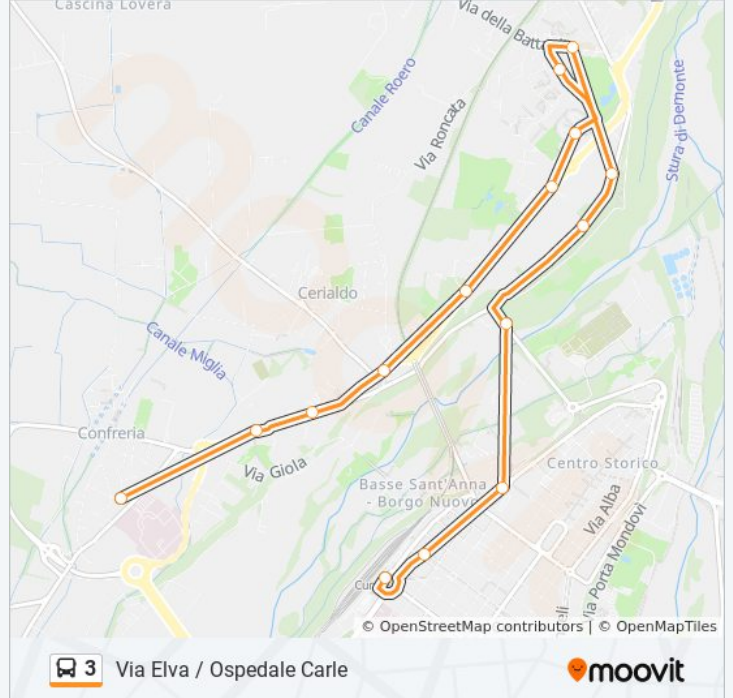

### Informazioni sulla linea bus 3

**Direzione:** Santa Croce / Tetto Ravera

**Fermate:** 6

**Durata del tragitto:** 11 min

**La linea in sintesi:**

**Direzione: Via Elva / Ospedale Carle**

15 fermate

[VISUALIZZA GLI ORARI DELLA LINEA](#)

- Piazzale Libertà / Stazione FS
- Corso IV Novembre
- Corso Kennedy / Ex Eliporto
- Cuneo - Ponte Vecchio
- Circonvallazione Nord - Fronte N.41
- Circonvallazione Nord - Fronte N.52
- Madonna Dell'Olmo / Scuole
- Via Torre Allera / Via Don Viano
- Via Chiri 9
- Via Torino / Canile Municipale
- Via Torino 21
- Via Valle Maira / Bivio Passatore
- Via Valle Maira / Anas
- Via Valle Maira 100
- Via Elva / Ospedale Carle

### Orari della linea bus 3

Orari di partenza verso Via Elva / Ospedale Carle:

lunedì	08:48 - 15:45
martedì	08:48 - 15:45
mercoledì	08:48 - 15:45
giovedì	08:48 - 15:45
venerdì	08:48 - 15:45
sabato	08:48 - 15:45
domenica	08:48 - 15:45

### Informazioni sulla linea bus 3

**Direzione:** Via Elva / Ospedale Carle

**Fermate:** 15

**Durata del tragitto:** 18 min

**La linea in sintesi:**

**Direzione: Vignolo / Piazza Grande**

28 fermate

[VISUALIZZA GLI ORARI DELLA LINEA](#)