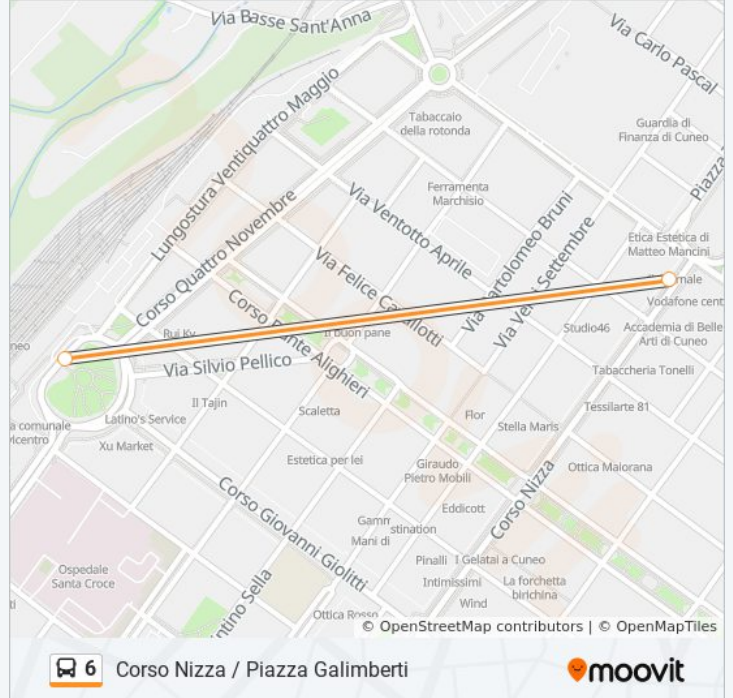

Usa Moovit per trovare le fermate della linea bus 6 più vicine a te e scoprire quando passerà il prossimo mezzo della linea bus 6

Direzione: Corso Nizza / Piazza Galimberti

2 fermate

[VISUALIZZA GLI ORARI DELLA LINEA](#)

Piazzale Libertà / Stazione FS

Corso Nizza / Piazza Galimberti

Orari della linea bus 6

Orari di partenza verso Corso Nizza / Piazza Galimberti:

lunedì	13:05
martedì	13:05
mercoledì	13:05
giovedì	13:05
venerdì	13:05
sabato	13:05
domenica	13:05

Informazioni sulla linea bus 6

Direzione: Corso Nizza / Piazza Galimberti

Fermate: 2

Durata del tragitto: 5 min

La linea in sintesi:

Direzione: Cuneo - Via Giordanengo

6 fermate

[VISUALIZZA GLI ORARI DELLA LINEA](#)

Corso Giolitti / Liceo

Corso Giolitti / Stazione FS

Piazzale Libertà / Stazione FS

Corso Monviso / Ospedale

Corso Monviso / Liceo Artistico

Cuneo - Via Riberi / Via Mad. Del Colletto

Via Rostagni 16

Donatello / Via Bernini