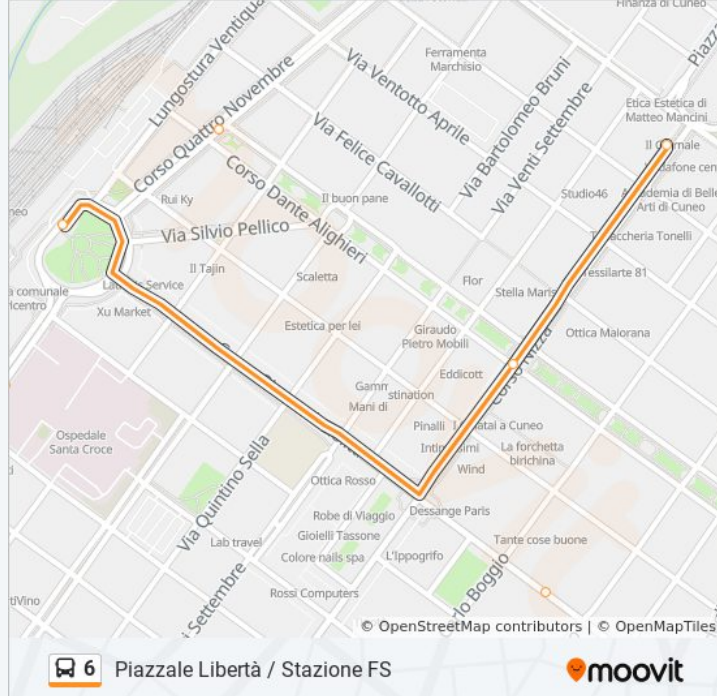

Informazioni sulla linea bus 6

Direzione: Piazzale Libertà / Stazione FS

Fermate: 32

Durata del tragitto: 29 min

La linea in sintesi:

Via Mellana / Casa Riposo

San Rocco / Piazzale Repubblica

Via San Maurizio / Semaforo

Corso De Gasperi / Polizia Stradale

Corso De Gasperi / Poste

Corso De Gasperi / Itis

Via Madonna Del Colletto

Donatello / Via Bernini

Via Rostagni

Via Riberi

Corso Monviso / Liceo Artistico

Corso Monviso / Stadio

Corso Monviso / Ospedale

Piazzale Libertà / Stazione FS

Direzione: Piazzale Libertà / Stazione FS

34 fermate

[VISUALIZZA GLI ORARI DELLA LINEA](#)

Corso Nizza / Piazza Galimberti

Corso Nizza / Sacro Cuore

Corso Giolitti / Liceo

Corso Giolitti / Stazione FS

Piazzale Libertà / Stazione FS

Corso Monviso / Ospedale

Corso Monviso / Liceo Artistico

Cuneo - Via Riberi / Via Mad. Del Colletto

Via Rostagni 16

Donatello / Via Bernini