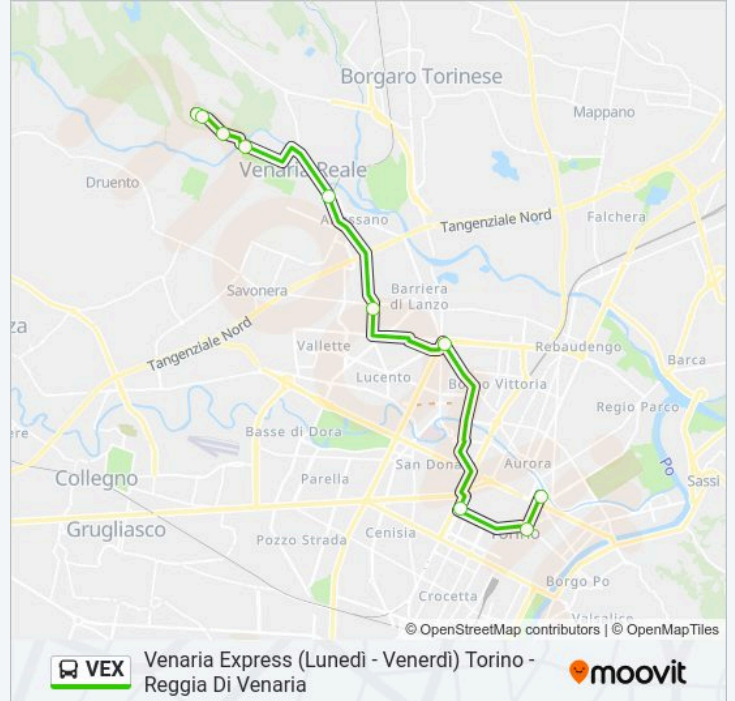

Informazioni sulla linea bus VEX

Direzione: Borgo Castello

Fermate: 11

Durata del tragitto: 50 min

La linea in sintesi:

Direzione: Fiochetto

10 fermate

[VISUALIZZA GLI ORARI DELLA LINEA](#)

- Borgo Castello
- Appartamenti Reali
- Fontana Dell'Otto
- Ponte Verde
- Borgo Antico
- Druento
- Largo Grosseto Sud
- XVIII Dicembre
- Castello
- Fiochetto

Orari della linea bus VEX

Orari di partenza verso Fiochetto:

domenica	Non in Servizio
lunedì	08:30 - 15:30
martedì	08:30 - 17:30
mercoledì	08:30 - 17:30
giovedì	08:30 - 17:30
venerdì	08:30 - 17:30
sabato	Non in Servizio

Informazioni sulla linea bus VEX

Direzione: Fiochetto

Fermate: 10

Durata del tragitto: 45 min

La linea in sintesi:

Orari, mappe e fermate della linea bus VEX disponibili in un PDF su moovitapp.com. Usa App Moovit per ottenere tempi di attesa reali, orari di tutte le altre linee o indicazioni passo-passo per muoverti con i mezzi pubblici a Torino.