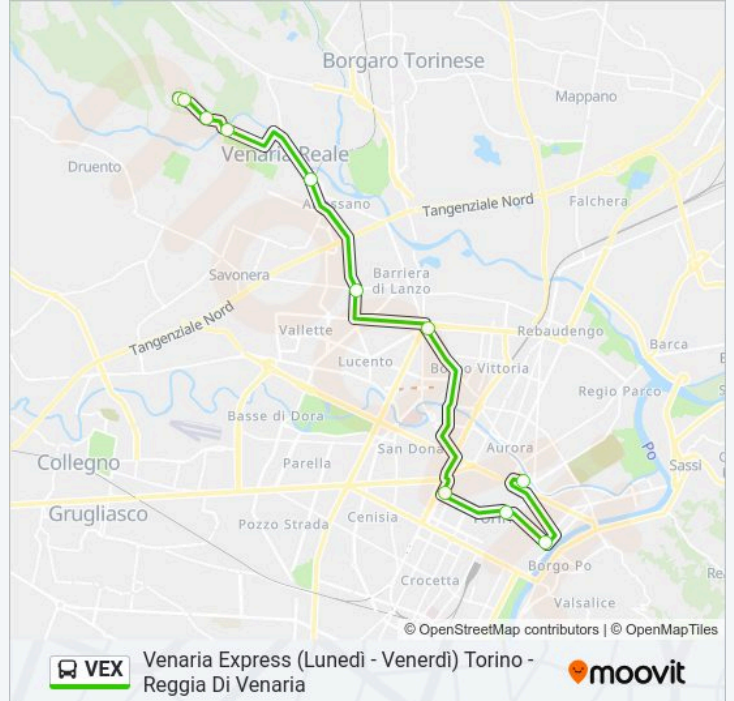

(1) Borgo Castello: 07:25 - 16:30(2) Fiochetto: 08:30 - 17:30

Usa Moovit per trovare le fermate della linea bus VEX più vicine a te e scoprire quando passerà il prossimo mezzo della linea bus VEX

Direzione: Borgo Castello

11 fermate

[VISUALIZZA GLI ORARI DELLA LINEA](#)

Fiochetto
Vittorio Veneto
Castello
XVIII Dicembre
Largo Grosseto Sud
Druento
Borgo Antico
Ponte Verde
Fontana Dell'Otto
Appartamenti Reali
Borgo Castello

Informazioni sulla linea bus VEX

Direzione: Borgo Castello

Fermate: 11

Durata del tragitto: 50 min

La linea in sintesi:

Direzione: Fiochetto

10 fermate

[VISUALIZZA GLI ORARI DELLA LINEA](#)

- Borgo Castello
- Appartamenti Reali
- Fontana Dell'Otto
- Ponte Verde
- Borgo Antico
- Druento
- Largo Grosseto Sud
- XVIII Dicembre
- Castello
- Fiochetto

Orari della linea bus VEX

Orari di partenza verso Fiochetto: