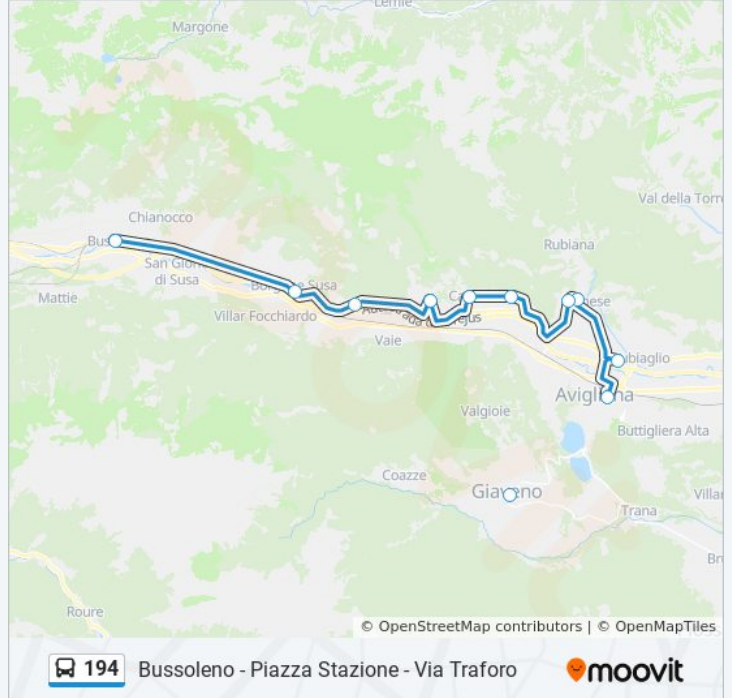

Usa Moovit per trovare le fermate della linea bus 194 più vicine a te e scoprire quando passerà il prossimo mezzo della linea bus 194

**Direzione: Bussoleno - Piazza Stazione - Via Traforo**

11 fermate

[VISUALIZZA GLI ORARI DELLA LINEA](#)

San Valeriano - Via Monte Nero

Borgone Susa - Incrocio SS 24 - SS 25 - Raccordo Nord

Bussoleno - Piazza Stazione - Via Traforo

#### Orari della linea bus 194

Orari di partenza verso Bussoleno - Piazza Stazione - Via Traforo:

lunedì	13:45
martedì	13:45 - 14:45
mercoledì	Non in Servizio
giovedì	13:45 - 14:45
venerdì	13:45 - 17:00
sabato	Non in Servizio
domenica	Non in Servizio

#### Informazioni sulla linea bus 194

**Direzione:** Bussoleno - Piazza Stazione - Via Traforo

**Fermate:** 11

**Durata del tragitto:** 45 min

**La linea in sintesi:**