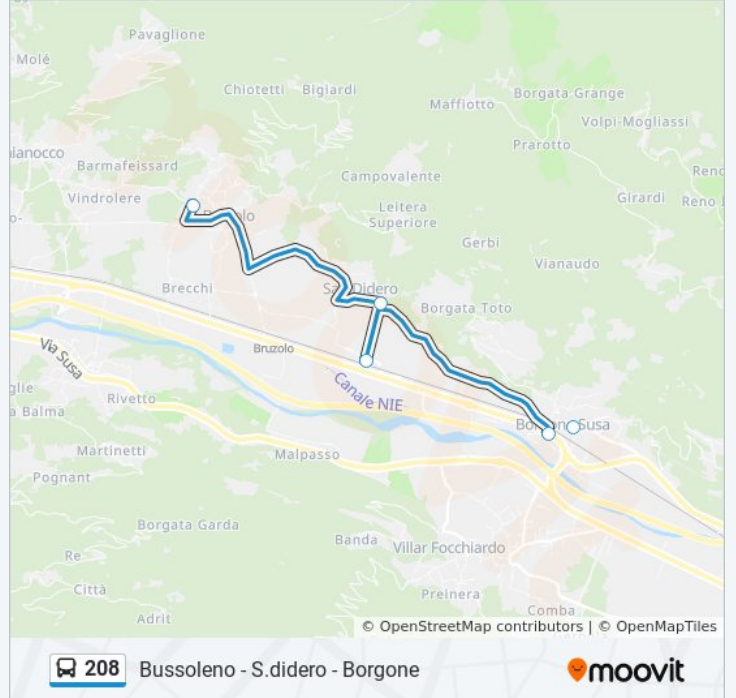

Usa Moovit per trovare le fermate della linea bus 208 più vicine a te e scoprire quando passerà il prossimo mezzo della linea bus 208

Direzione: Borgone Di Susa - Piazza Montabone

5 fermate

[VISUALIZZA GLI ORARI DELLA LINEA](#)

Bruzolo - Piazza Il Giugno - Palestra

San Didero - Incrocio SP 203 - SP 204 - Via Braida

San Didero - Acciaierie Alpine

Borgone Susa - Via Abegg Angolo Via Alotto

Borgone Di Susa - Piazza Montabone

Orari della linea bus 208

Orari di partenza verso Borgone Di Susa - Piazza Montabone:

| | |
|-----------|-----------------|
| lunedì | 08:30 |
| martedì | 08:30 |
| mercoledì | 08:30 |
| giovedì | 08:30 |
| venerdì | 08:30 |
| sabato | 08:30 |
| domenica | Non in Servizio |

Informazioni sulla linea bus 208

Direzione: Borgone Di Susa - Piazza Montabone

Fermate: 5

Durata del tragitto: 10 min

La linea in sintesi:

Direzione: Borgone Di Susa - Via Tarro Boiro

5 fermate

[VISUALIZZA GLI ORARI DELLA LINEA](#)