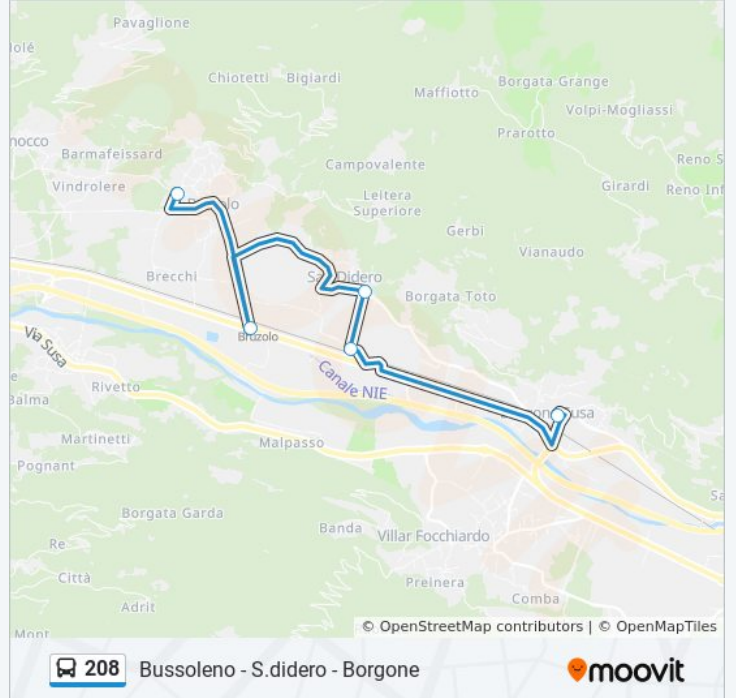

Informazioni sulla linea bus 208

Direzione: Borgone Di Susa - Piazza Montabone

Fermate: 5

Durata del tragitto: 10 min

La linea in sintesi:

Direzione: Borgone Di Susa - Via Tarro Boiro

5 fermate

[VISUALIZZA GLI ORARI DELLA LINEA](#)

Orari della linea bus 208

Orari di partenza verso Borgone Di Susa - Via Tarro Boiro:

| | |
|-----------|-----------------|
| lunedì | 13:30 |
| martedì | 13:30 |
| mercoledì | 13:30 |
| giovedì | 13:30 |
| venerdì | 13:30 |
| sabato | 13:30 |
| domenica | Non in Servizio |

Informazioni sulla linea bus 208

Direzione: Borgone Di Susa - Via Tarro Boiro

Fermate: 5

Durata del tragitto: 10 min

La linea in sintesi:

Direzione: Bruzolo - Piazza Il Giugno - Palestra

6 fermate

[VISUALIZZA GLI ORARI DELLA LINEA](#)

Informazioni sulla linea bus 208

Direzione: San Valeriano - Via Monte Nero

Fermate: 5

Durata del tragitto: 5 min

La linea in sintesi:

Orari, mappe e fermate della linea bus 208 disponibili in un PDF su moovitapp.com. Usa [App Moovit](#) per ottenere tempi di attesa reali, orari di tutte le altre linee o indicazioni passo-passo per muoverti con i mezzi pubblici a Torino.