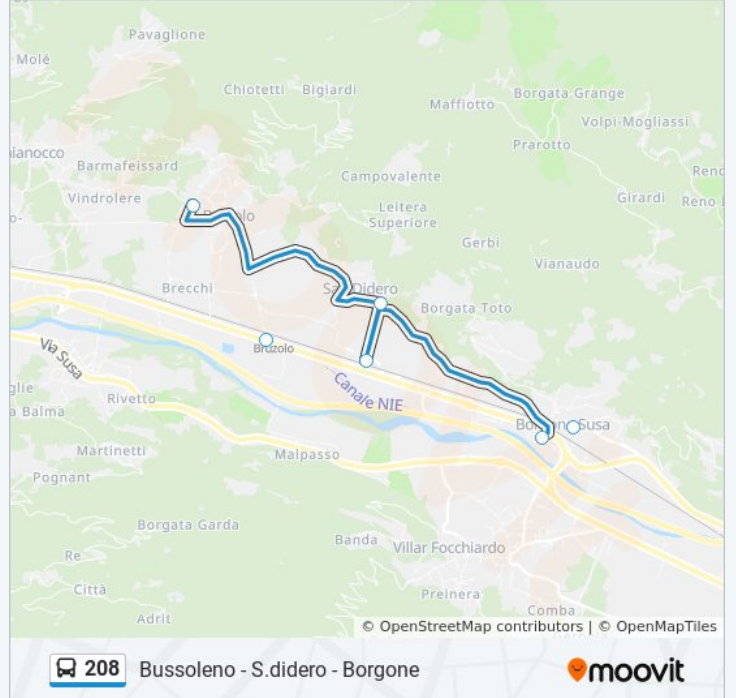

Informazioni sulla linea bus 208

Direzione: Borgone Di Susa - Piazza Montabone

Fermate: 5

Durata del tragitto: 10 min

La linea in sintesi:

Direzione: Borgone Di Susa - Via Tarro Boiro

5 fermate

[VISUALIZZA GLI ORARI DELLA LINEA](#)

Informazioni sulla linea bus 208

Direzione: Borgone Di Susa - Via Tarro Boiro

Fermate: 5

Durata del tragitto: 10 min

La linea in sintesi:

Direzione: Bruzolo - Piazza Il Giugno - Palestra

6 fermate

[VISUALIZZA GLI ORARI DELLA LINEA](#)

Bruzolo - Piazza Il Giugno - Palestra

Orari della linea bus 208

Orari di partenza verso Bruzolo - Piazza Il Giugno - Palestra:

| | |
|-----------|-----------------|
| lunedì | 07:45 - 14:05 |
| martedì | 07:45 - 17:30 |
| mercoledì | 07:55 - 13:40 |
| giovedì | 07:45 - 17:30 |
| venerdì | 07:45 - 14:05 |
| sabato | 07:45 - 13:40 |
| domenica | Non in Servizio |

Informazioni sulla linea bus 208

Direzione: Bruzolo - Piazza Il Giugno - Palestra

Fermate: 6

Durata del tragitto: 10 min

La linea in sintesi:

Direzione: Bruzolo - Scuola

6 fermate

[VISUALIZZA GLI ORARI DELLA LINEA](#)