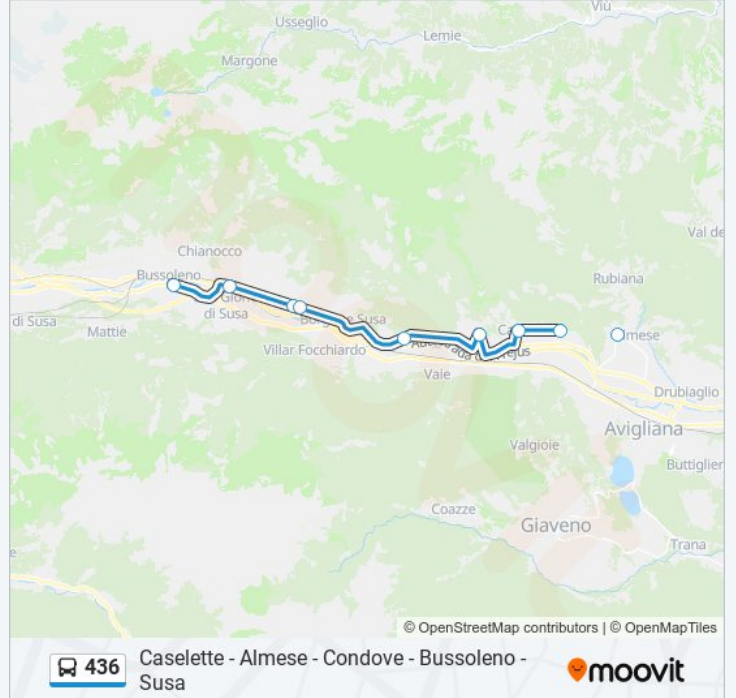

Novaretto

Caprie

Condove

San Valeriano - Via Monte Nero

Bivio San Didero - Incrocio SS 25 - SP 204

Bivio San Giorio - Incrocio SS 25 - SP 206

Bussoleno - Piazza Mercato Lato Ss24

Orari della linea bus 436

Informazioni sulla linea bus 436

Direzione: Bussoleno - Piazza Mercato Lato Ss24

Fermate: 7

Durata del tragitto: 20 min

La linea in sintesi:

Direzione: Drubiaglio

9 fermate

[VISUALIZZA GLI ORARI DELLA LINEA](#)

Informazioni sulla linea bus 436

Direzione: Drubiaglio

Fermate: 9

Durata del tragitto: 40 min

La linea in sintesi:

Direzione: Milanere - Incrocio SP 198 - SP 198 Dir

9 fermate

[VISUALIZZA GLI ORARI DELLA LINEA](#)

San Valeriano - Via Monte Nero

Condove

Caprie

Novaretto

Villar Dora

Almese - Piazza Martiri Della Liberta'

Rivera

Milanere - Incrocio SP 198 - SP 198 Dir