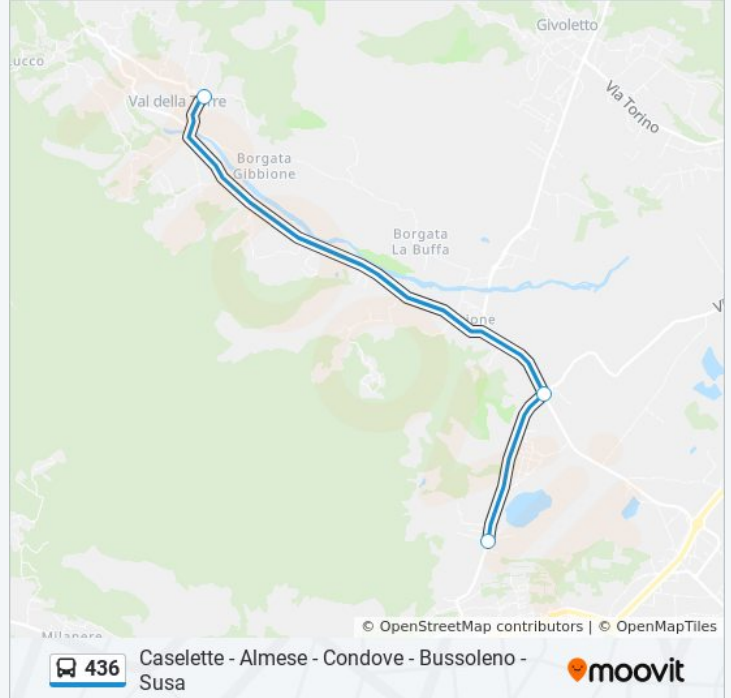

Milanere - Incrocio SP 198 - SP 198 Dir

Rivera

Almese - Piazza Martiri Della Liberta'

Villar Dora

San Valeriano - Via Monte Nero

Bivio San Didero - Incrocio SS 25 - SP 204

Bivio San Giorio - Incrocio SS 25 - SP 206

Valdellatorre - Piazza Alpini

Grange Di Brione - Bivio San Gillio - Rotonda
Sp181 - Sp177

Caselette - Via Valdellatorre 131

Orari della linea bus 436

Orari di partenza verso Susa - Stazione Ferroviaria:

lunedì	15:20
martedì	15:20
mercoledì	Non in Servizio
giovedì	15:20
venerdì	15:20
sabato	Non in Servizio
domenica	Non in Servizio

Informazioni sulla linea bus 436

Direzione: Susa - Stazione Ferroviaria

Fermate: 3

Durata del tragitto: 10 min

La linea in sintesi:

Direzione: Valdellatorre - Piazza Alpini

17 fermate

[VISUALIZZA GLI ORARI DELLA LINEA](#)

San Valeriano - Via Monte Nero

Condove

Caprie

Novaretto

Villar Dora

Almese - Piazza Martiri Della Liberta'

Rivera

Milanere - Incrocio SP 198 - SP 198 Dir