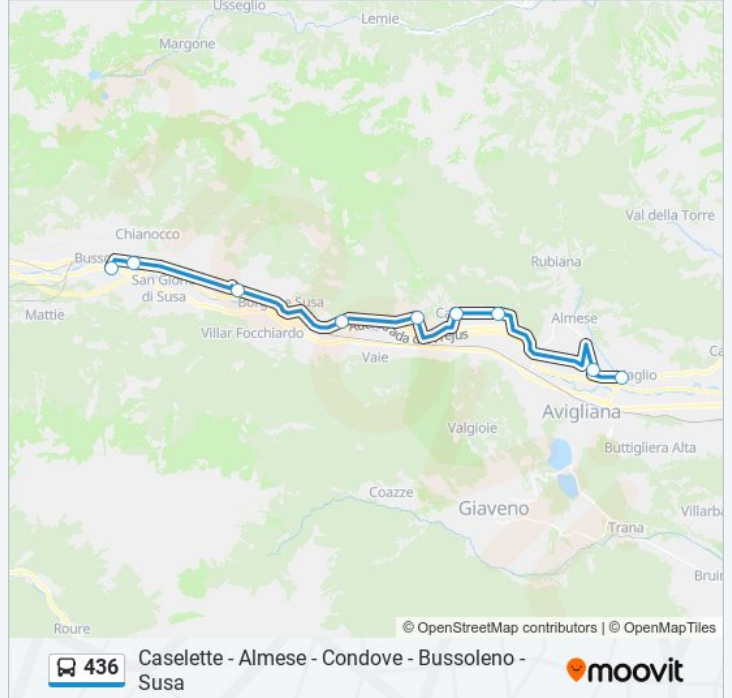

Informazioni sulla linea bus 436

Direzione: Drubiaglio

Fermate: 9

Durata del tragitto: 40 min

La linea in sintesi:

Direzione: Milanere - Incrocio SP 198 - SP 198 Dir

9 fermate

[VISUALIZZA GLI ORARI DELLA LINEA](#)

Almese - Piazza Martiri Della Liberta'

Rivera

Milanere - Incrocio SP 198 - SP 198 Dir

Orari della linea bus 436

Orari di partenza verso Milanere - Incrocio SP 198 - SP 198 Dir:

lunedì	14:10
martedì	14:10
mercoledì	Non in Servizio
giovedì	14:10
venerdì	14:10
sabato	Non in Servizio
domenica	Non in Servizio

Milanere - Incrocio SP 198 - SP 198 Dir

Rivera

Almese - Piazza Martiri Della Liberta'

Villar Dora

San Valeriano - Via Monte Nero

Bivio San Didero - Incrocio SS 25 - SP 204

Bivio San Giorio - Incrocio SS 25 - SP 206

San Valeriano - Via Monte Nero

Condove

Caprie

Novaretto

Villar Dora

Almese - Piazza Martiri Della Liberta'

Rivera

Milanere - Incrocio SP 198 - SP 198 Dir