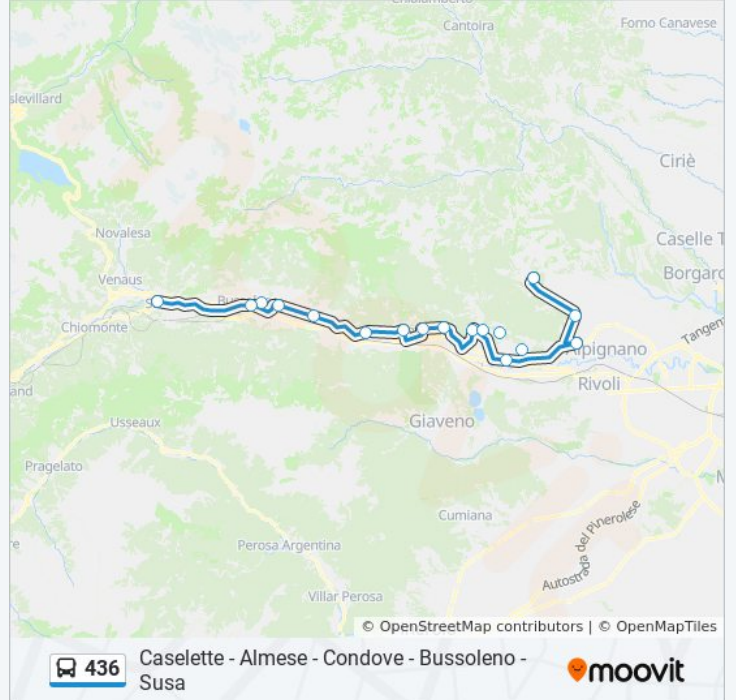

Orari, mappe e fermate della linea bus 436 disponibili in un PDF su moovitapp.com. Usa [App Moovit](#) per ottenere tempi di attesa reali, orari di tutte le altre linee o indicazioni passo-passo per muoverti con i mezzi pubblici a Torino.

[Scopri Moovit](#) • [Soluzioni MaaS](#) • [Paesi disponibili](#) • [Mooviter Community](#)

© 2024 Moovit - Tutti i diritti riservati

Controlla gli orari di arrivo in tempo reale