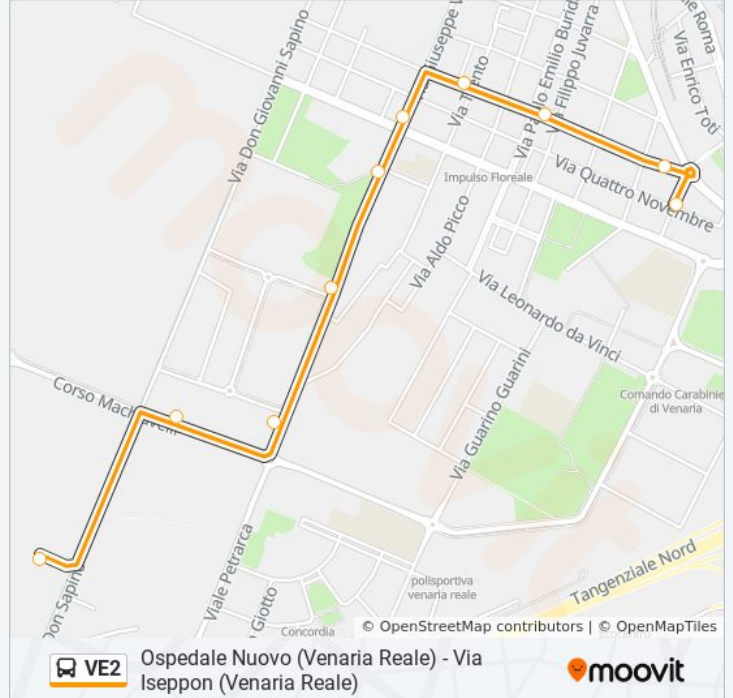

### Direzione: Venaria Reale Ospedale Nuovo

10 fermate

[VISUALIZZA GLI ORARI DELLA LINEA](#)

IV Novembre Cap  
Garibaldi  
Buridani  
Trento  
Matteotti  
Giolitti  
Rossa  
Moro  
Don Sapino  
Polo Sanitario Cap

### Informazioni sulla linea bus VE2

**Direzione:** Venaria Reale Ospedale Nuovo

**Fermate:** 10

**Durata del tragitto:** 11 min

**La linea in sintesi:**

### Direzione: Venaria Reale Via Iseppon

9 fermate

[VISUALIZZA GLI ORARI DELLA LINEA](#)

- Polo Sanitario Cap
- Savonera
- Petrarca
- Giotto
- Paganini
- Machiavelli
- Guarini
- San Giuseppe
- IV Novembre Cap

### Informazioni sulla linea bus VE2

**Direzione:** Venaria Reale Via Iseppon

**Fermate:** 9

**Durata del tragitto:** 12 min

**La linea in sintesi:**

Orari, mappe e fermate della linea bus VE2 disponibili in un PDF su [moovitapp.com](https://moovitapp.com). Usa [App Moovit](#) per ottenere tempi di attesa reali, orari di tutte le altre linee o indicazioni passo-passo per muoverti con i mezzi pubblici a Torino.