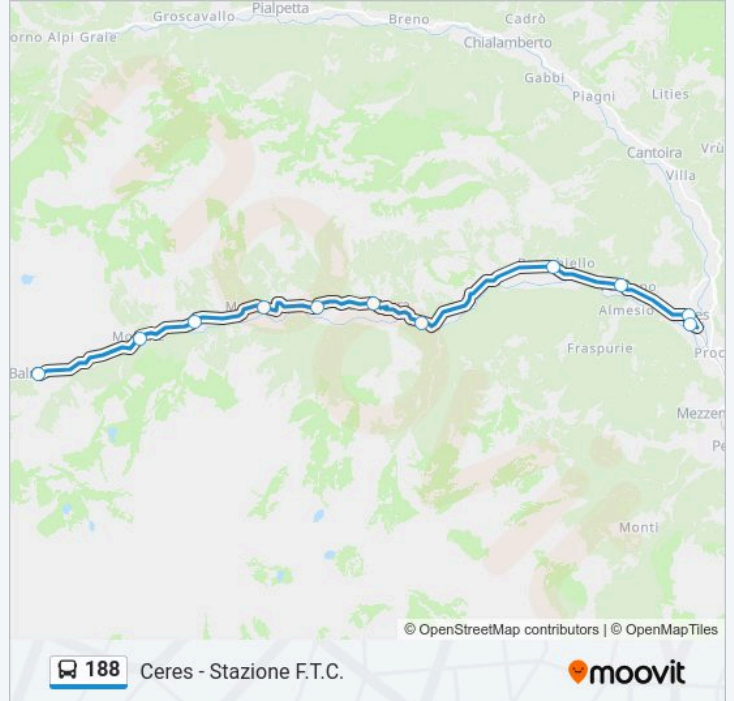

Linea 188

Ceres - Stazione F.T.C.

Scarica L'App

La linea bus 188 (Ceres - Stazione F.T.C.) ha 2 percorsi. Durante la settimana è operativa:

(1) Ceres - Stazione F.T.C.: 07:10 - 17:15(2) Pian Della Mussa - Acquedotto Municipale Di Torino: 08:35 - 18:05

Usa Moovit per trovare le fermate della linea bus 188 più vicine a te e scoprire quando passerà il prossimo mezzo della linea bus 188

Direzione: Ceres - Stazione F.T.C.

11 fermate

[VISUALIZZA GLI ORARI DELLA LINEA](#)

Voragno

Ceres

Ceres - Stazione F.T.C.

Orari della linea bus 188

Orari di partenza verso Ceres - Stazione F.T.C.:

lunedì	07:10 - 17:15
martedì	07:10 - 18:10
mercoledì	07:40 - 16:20
giovedì	07:10 - 17:15
venerdì	07:10 - 18:10
sabato	07:10 - 09:40
domenica	Non in Servizio

Informazioni sulla linea bus 188

Direzione: Ceres - Stazione F.T.C.

Fermate: 11

Durata del tragitto: 50 min

La linea in sintesi:

Direzione: Pian Della Mussa - Acquedotto Municipale Di Torino

11 fermate

[VISUALIZZA GLI ORARI DELLA LINEA](#)