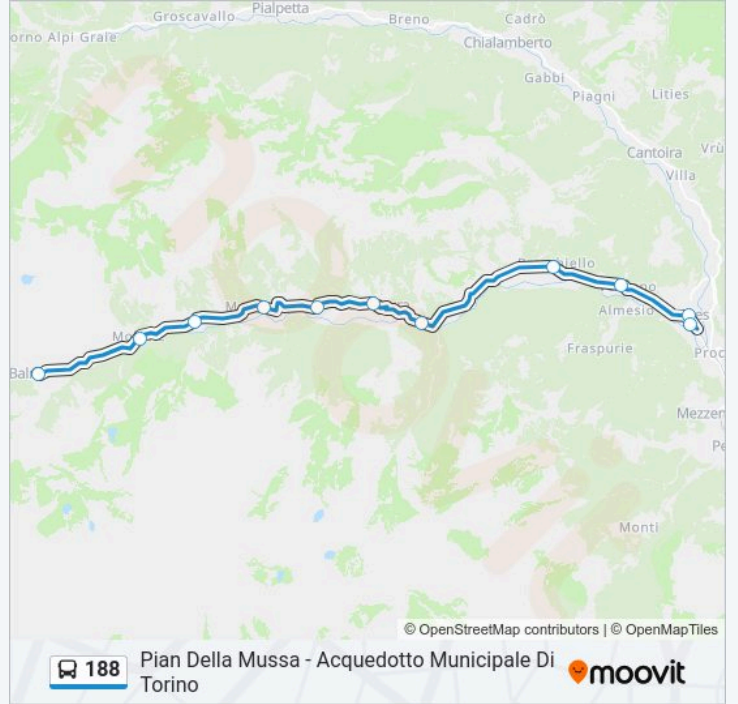

Linea 188

Ceres - Stazione F.T.C.

Scarica L'App

La linea bus 188 (Ceres - Stazione F.T.C.) ha 2 percorsi. Durante la settimana è operativa:

(1) Ceres - Stazione F.T.C.: 07:10 - 17:15(2) Pian Della Mussa - Acquedotto Municipale Di Torino: 08:35 - 18:05

Informazioni sulla linea bus 188

Direzione: Ceres - Stazione F.T.C.

Fermate: 11

Durata del tragitto: 50 min

La linea in sintesi:

Direzione: Pian Della Mussa - Acquedotto Municipale Di Torino

11 fermate

[VISUALIZZA GLI ORARI DELLA LINEA](#)

Mondrone

Molette

Balme - Incrocio SP 1 - SP 253

Orari della linea bus 188

Orari di partenza verso Pian Della Mussa - Acquedotto Municipale Di Torino:

lunedì	08:35 - 18:05
martedì	08:35 - 19:05
mercoledì	08:35 - 17:10
giovedì	08:35 - 18:05
venerdì	08:35 - 19:05
sabato	08:35 - 13:15
domenica	Non in Servizio

Informazioni sulla linea bus 188

Direzione: Pian Della Mussa - Acquedotto Municipale Di Torino

Fermate: 11

Durata del tragitto: 60 min

La linea in sintesi:

Orari, mappe e fermate della linea bus 188 disponibili in un PDF su moovitapp.com. Usa App Moovit per ottenere tempi di attesa reali, orari di tutte le altre linee o indicazioni passo-passo per muoverti con i mezzi pubblici a Turin.