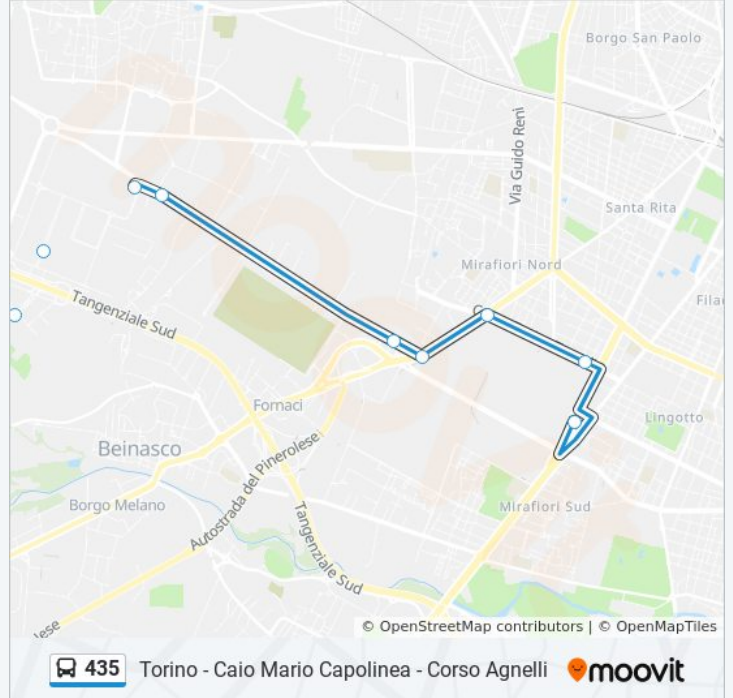

Torino - Corso Orbassano - Strada Del Portone

Torino - Piazza Cattaneo

D'Arborea

Torino - Caio Mario Capolinea - Corso Agnelli

Orari della linea bus 435

Orari di partenza verso Torino - Caio Mario Capolinea - Corso Agnelli:

lunedì	05:10 - 18:25
martedì	05:10 - 18:25
mercoledì	05:10 - 18:25
giovedì	05:10 - 18:25
venerdì	05:10 - 18:25
sabato	05:10 - 18:25
domenica	Non in Servizio

Informazioni sulla linea bus 435

Direzione: Torino - Caio Mario Capolinea - Corso Agnelli

Fermate: 10

Durata del tragitto: 25 min

La linea in sintesi:

Direzione: Torino - Piazza Galimberti

7 fermate

[VISUALIZZA GLI ORARI DELLA LINEA](#)

Grugliasco - Caat - Strada Del Portone

Grugliasco - Hexagon - Strada Del Portone - Via Primo Levi

Torino - Strada Del Portone 63

Torino - Corso Orbassano - Strada Del Portone

Torino - Piazza Cattaneo

D'Arborea

Torino - Piazza Galimberti

Orari della linea bus 435

Orari di partenza verso Torino - Piazza Galimberti: