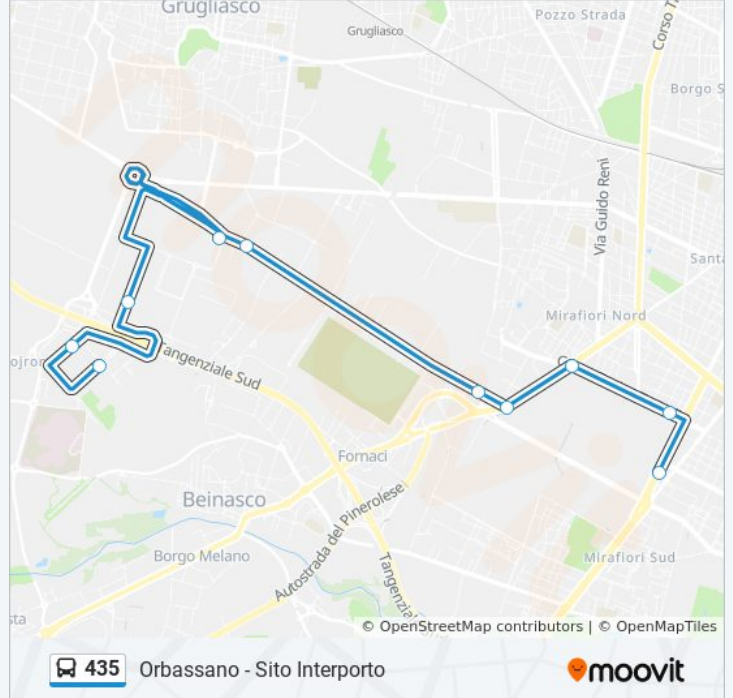

Torino - Caio Mario Capolinea - Corso Agnelli

D'Arborea

Torino - Piazza Cattaneo

Torino - Corso Orbassano - Strada Del Portone

Torino - Strada Del Portone 63

Grugliasco - Hexagon - Strada Del Portone - Via Primo Levi

Fermate: 10

Durata del tragitto: 29 min

La linea in sintesi:

Direzione: Rivalta Di Torino - Orbassano Sito - Strada Terza

9 fermate

[VISUALIZZA GLI ORARI DELLA LINEA](#)

Torino - Caio Mario Capolinea - Corso Agnelli

D'Arborea

Torino - Piazza Cattaneo

Torino - Corso Orbassano - Strada Del Portone

Torino - Strada Del Portone 63

Grugliasco - Hexagon - Strada Del Portone - Via Primo Levi

Grugliasco - Caat - Strada Del Portone

Fermate: 9

Durata del tragitto: 27 min

La linea in sintesi:

Direzione: Torino - Caio Mario Capolinea - Corso Agnelli

10 fermate

[VISUALIZZA GLI ORARI DELLA LINEA](#)

Rivalta Di Torino - Orbassano Sito - Strada Terza